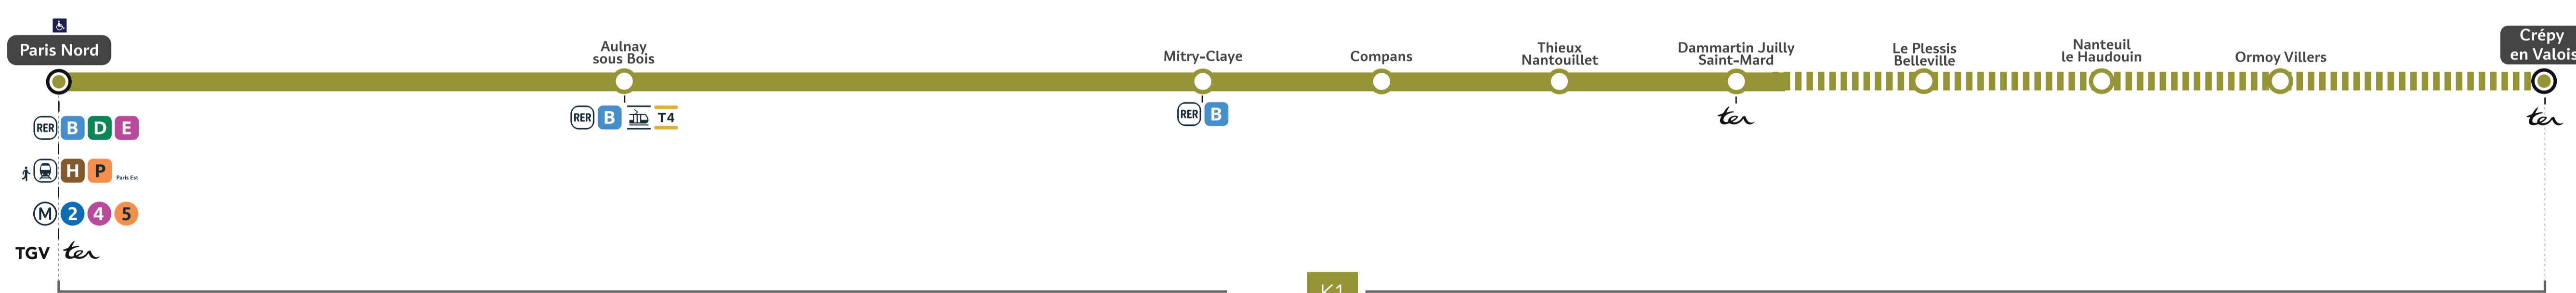

TRAVAUX LIGNE

🇬🇧 PLANNED WORKS LINE K / 🇪🇸 OBRAS PREVISTAS LÍNEA K

Préparez votre voyage!

PLAN YOUR JOURNEY! / ¡ORGANIZA SU VIAJE!

En savoir plus sur l'impact des travaux et les solutions de transport alternatives 3 semaines avant votre départ

Flashez-moi!

Flash me!
¡Escanee aquí!

AXES ET DATES IMPACTÉS (AXES AND DATES AFFECTED / EJES Y FECHAS IMPACTADAS)

MAI 2024 (MAY 2024 / MAYO 2024)

1	- Paris Gare du Nord > Crépy-en-Valois - Crépy-en-Valois > Paris Gare du Nord						
	L	M	M	J	V	S	D
			1	2	3	4	5
	6	7	8	9	10	11	12
	13	14	15	16	17	18	19
	20	21	22	23	24	25	26
	27	28	29	30	31		

JUIN 2024 (JUNE 2024 / JUNIO 2024)

1	- Paris Gare du Nord > Crépy-en-Valois - Crépy-en-Valois > Paris Gare du Nord						
	L	M	M	J	V	S	D
						1	2
	3	4	5	6	7	8	9
	10	11	12	13	14	15	16
	17	18	19	20	21	22	23
	24	25	26	27	28	29	30

Le trafic est interrompu sur une partie de votre ligne.
Veuillez consulter les applis pour connaître l'impact des travaux.

- Travaux sur votre axe **uniquement en journée**
- Travaux sur votre axe **uniquement en soirée**
- Travaux sur votre axe **uniquement avec une interruption totale** (sur la totalité ou une partie de l'axe) toute la journée
- Travaux sur votre axe **en journée et en soirée**