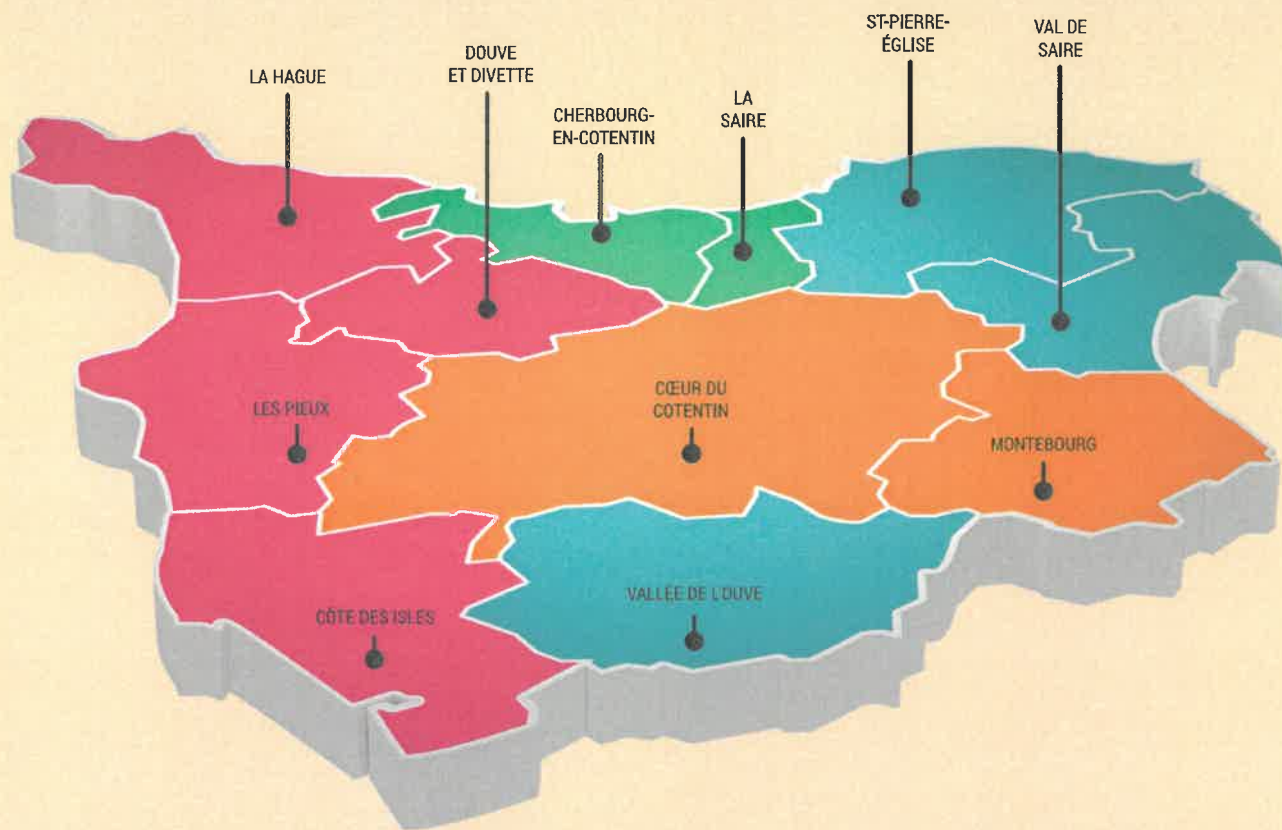

# DATES CLÉS PAR SECTEUR

	ENQUÊTE ET LIVRAISON DE BACS	MISE EN PLACE DU NOUVEAU SCHÉMA DE COLLECTE (utilisation des nouveaux bacs, nouveaux jours et fréquences de collecte)
<b>LES PIEUX</b> <b>LA HAGUE</b> <b>DOUVE ET DIVETTE</b> <b>CÔTE DES ISLES</b>	Du 13/06/2022 au 30/09/2022	<b>03 octobre 2022</b>
<b>LA SAIRE</b> <b>CHERBOURG-EN-COTENTIN</b>	Du 3 au 14/10/2022 uniquement pour La Saire (les foyers de Cherbourg-en-Cotentin sont déjà équipés de bacs gris et jaunes)	<b>28 novembre 2022</b>
<b>VALLÉE DE L'OUVE</b> <b>SAINT PIERRE ÉGLISE</b> <b>VAL DE SAIRE</b>	Du 17 /10/2022 au 23/12/2022	<b>31 décembre 2022</b>