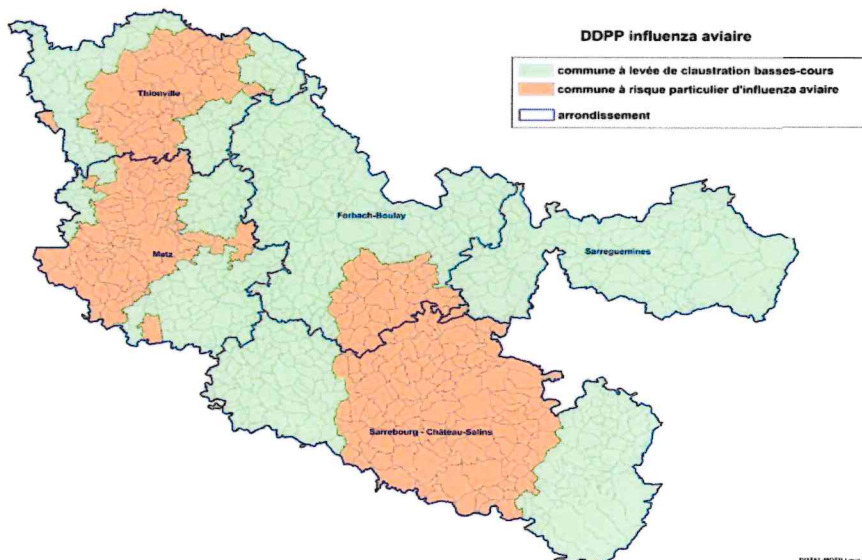

E-mail : ddpp@moselle.gouv.fr

Le préfet de la Moselle

à

Mesdames et Messieurs les maires

s/c de Madame et Messieurs les sous-préfets
d'arrondissements

Metz, le 21 mars 2024

**Maintien partiel du confinement des basses-cours, dans les zones à risque particulier
d'Influenza aviaire hautement pathogène (IAHP)**

La situation liée à l'épizootie d'influenza aviaire que connaît la France depuis l'été 2023 s'améliore. Cette évolution favorable a conduit le ministre de l'Agriculture et de la souveraineté alimentaire à abaisser le niveau de risque et ainsi à lever l'obligation de mise à l'abri des volailles sur une grande partie du territoire.

L'arrêté ministériel NOR : AGRG2407771A du 14 mars 2024 a abaissé le niveau de risque au seuil « modéré » sur l'ensemble du territoire métropolitain à compter du 18 mars 2024.

Dès lors, en Moselle, les mesures renforcées ne s'appliquent plus que dans les zones à risque particulier prévues par l'article 3 de l'arrêté ministériel du 25 septembre 2023 (proximité de zones humides servant d'étapes aux oiseaux migrateurs), qui couvrent 258 communes du département, principalement dans le pays des Étangs et la vallée de la Moselle.