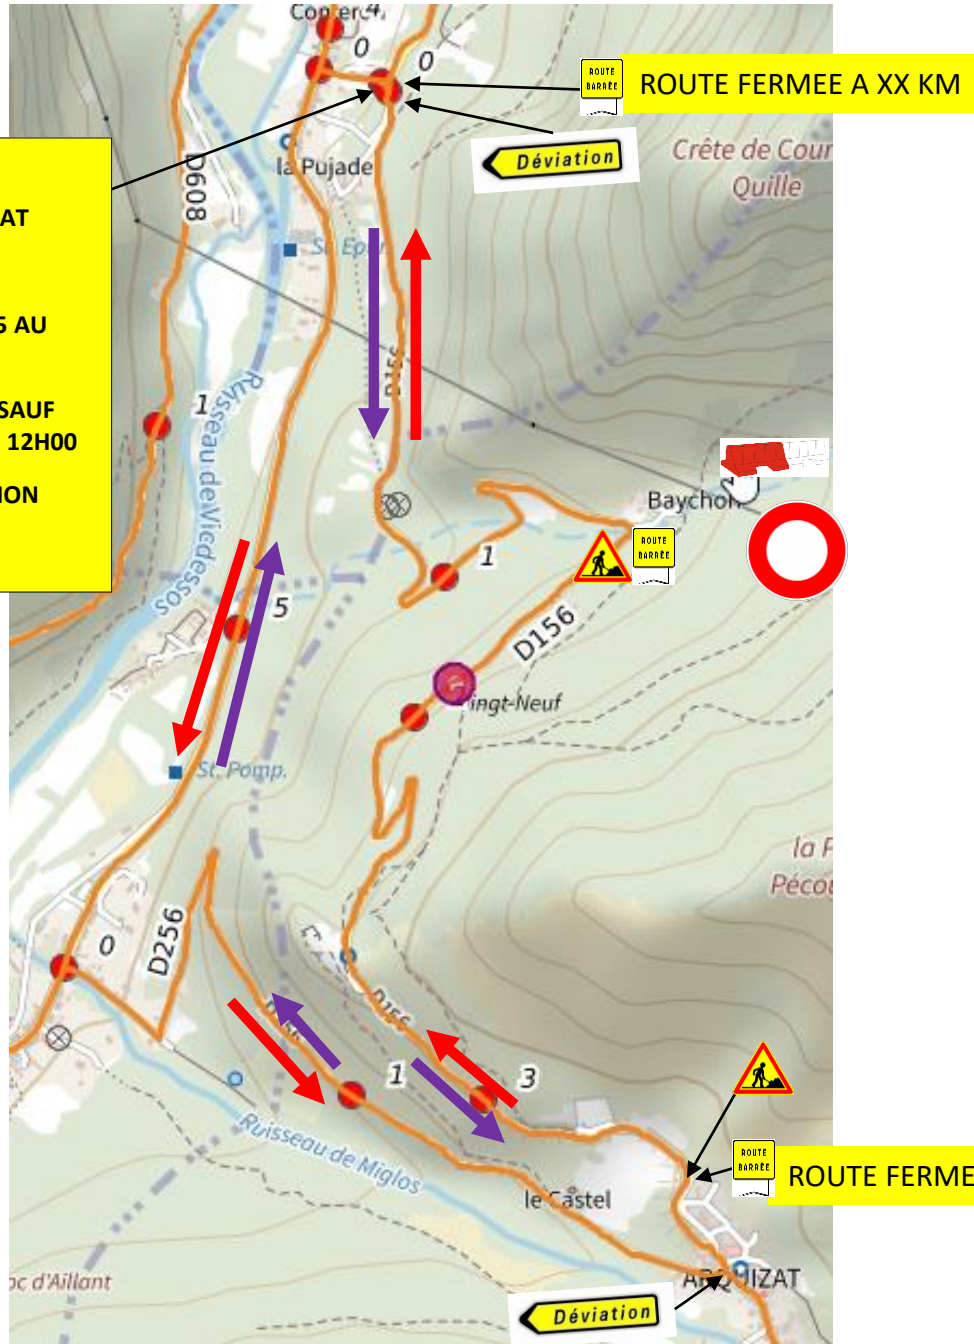

Travaux sur la RD156- commune BAYCHON

TRAVAUX
ACCES ARQUIZAT
PAR RD156
FERME DU 13/05 AU
31/05/2024
DE 08H00 A 18H SAUF
VENDREDI 08H00 à 12H00
SUIVRE DEVIATION

Plan de déviation des travaux

Recapitalisation des panneaux à poser

-  **Sens 1**
Vers RD156 - RD56 – RD8 – RD256 – RD156
-  **Sens 2**
Vers RD156 – RD256 – RD8 – RD56 – RD156

Période concernée :

Du 13/05/2024 au 31/05/2024 inclus
Du lundi au jeudi de 8h00 à 18h00 et
le vendredi de 8h00 à 12h

- Interdit aux PL

ROUTE FERMEE A XX KM