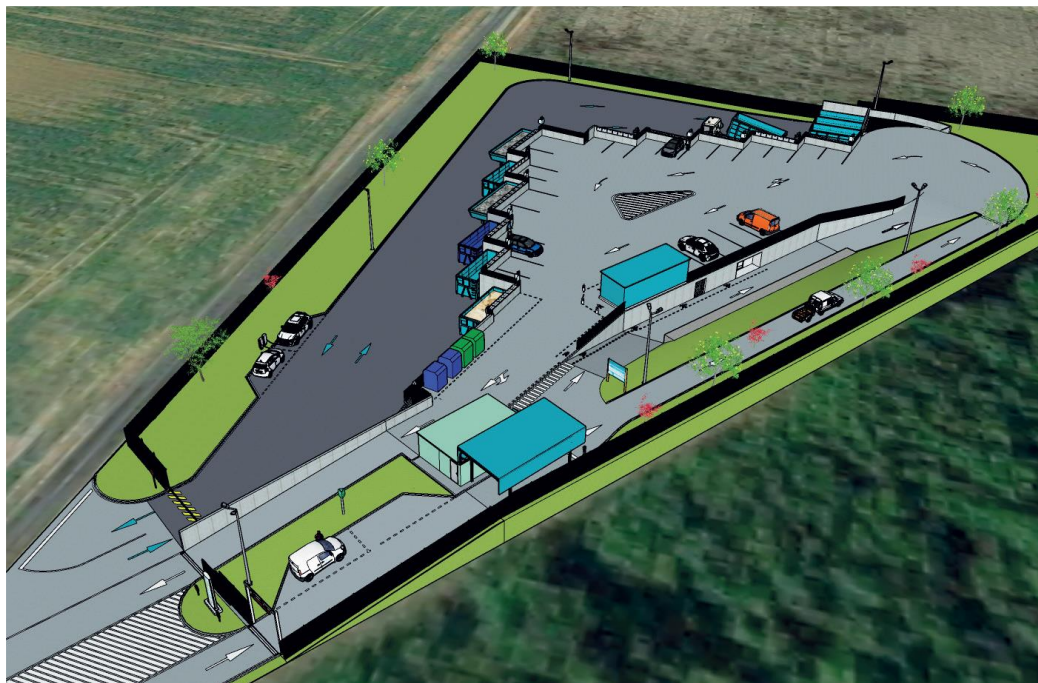

Réouverture de la déchetterie de Saulnières le 8 avril 2024

Lundi 8 avril 2024, la nouvelle déchetterie située sur la commune de Saulnières rouvrira ses portes. Cet équipement de 4 500 m² fait partie des déchèteries de dernière génération dotées d'équipements plus fonctionnels et bien plus sécurisées qu'auparavant avec la possibilité d'y déposer de nombreux types de déchets : déchets d'équipements électriques et électroniques (DEEE), produits chimiques, déchets végétaux, gravats, mobilier, bois, plâtre, métaux, carton, déchets non recyclables (tout-venant), capsules de café, textiles, piles, cartouches d'encre, radiographies, huiles minérales et végétales...