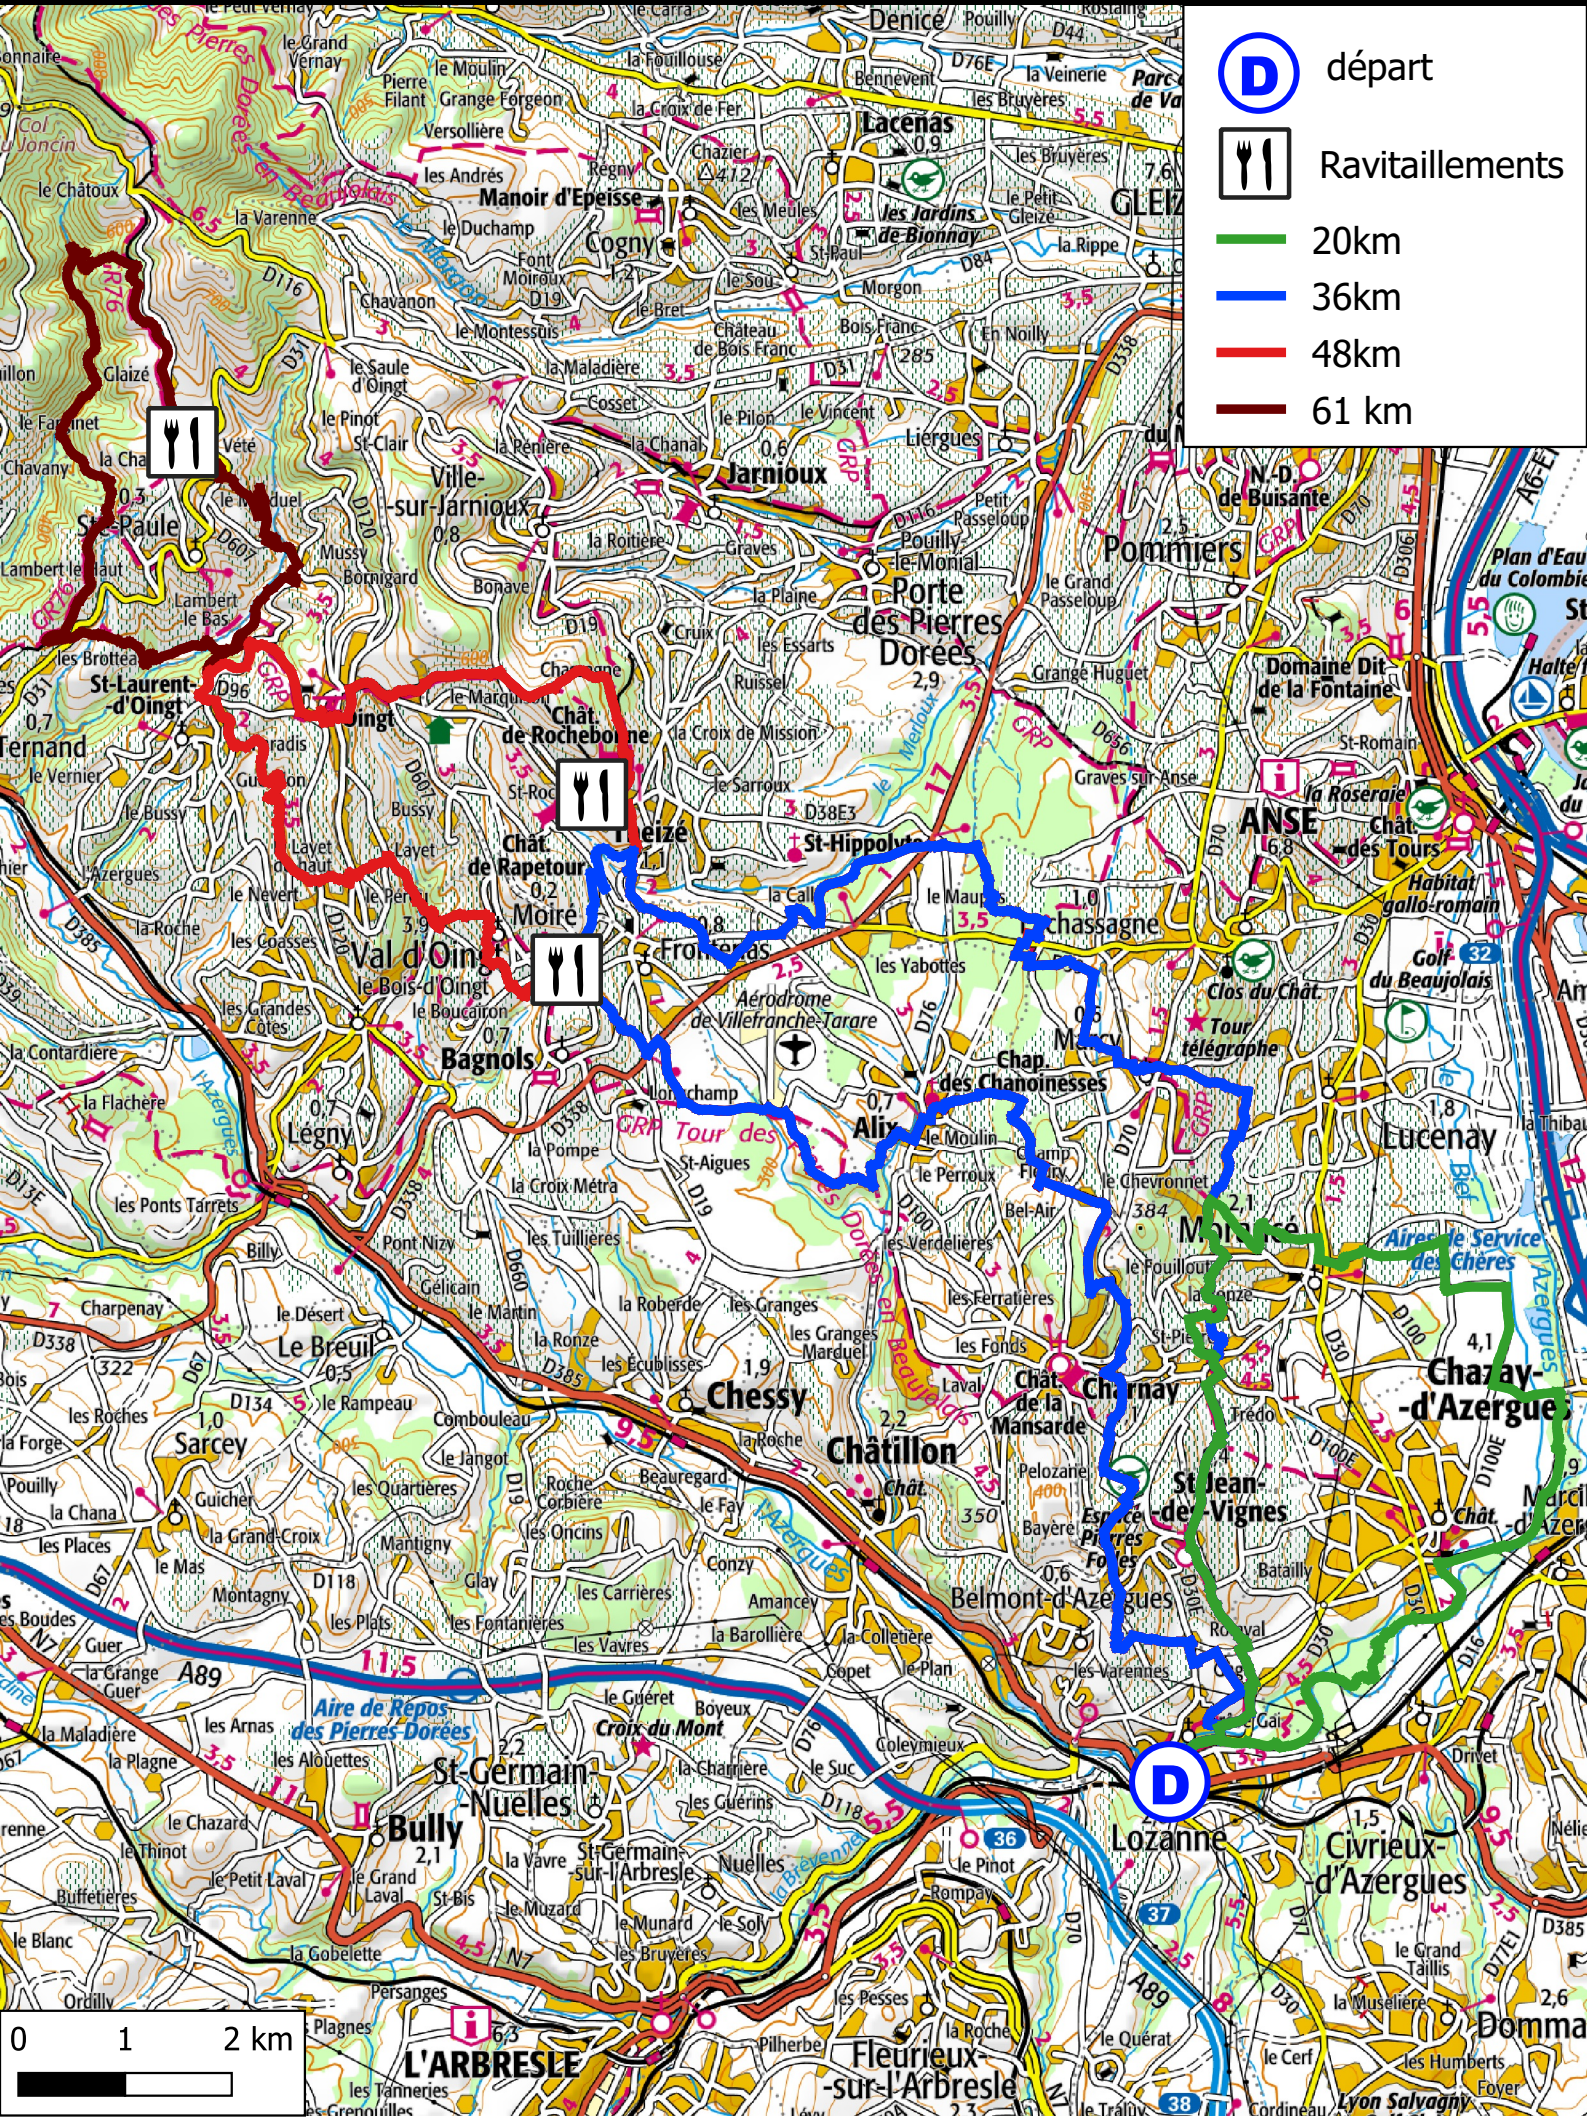

Vélozannaise 2024

D départ

 Ravitaillements

 20km

 36km

 48km

 61 km

0 1 2 km

L'ARBRESLE

Fleurieux-sur-l'Arbresle

Lozanne

Civrieux-d'Azergues

Domma