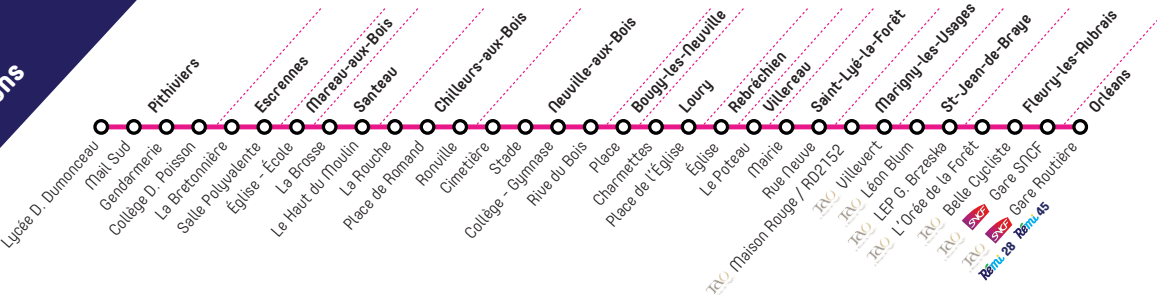

OÙ RECHARGER MA CARTE RÉMI ?

- > Sur notre site internet
> Ruptres des conducteurs
> Dans les points de vente agences et dépositaires ci-dessous

NOS AGENCES

- > GARE ROUTIÈRE
2, rue Marcel Proust
45000 Orléans
> FRAIZY VOYAGES
26, mail Ouest
45300 Pithiviers

LIGNE 20A

Pithiviers > Chilleurs-aux-Bois > Neuville-aux-Bois > Saint-Lyé-la-Forêt > Orléans

Table with columns for 'PÉRIODE SCOLAIRE' and 'VACANCES SCOLAIRES'. Rows list stations and departure times for various days of the week (LMmeJV, S, SEM, etc.). Includes icons for bus stops and transfer points.

Nos horaires sont donnés à titre indicatif et sous réserve de modification. Ils dépendent des aléas de la circulation.

LIGNE 20A

Les arrêts entre Pithiviers et Orléans

LÉGENDES

- Bus icon: Descente autorisée, montée interdite.
Transfer icon: Correspondance avec une ou plusieurs lignes.

Jours de circulation :
SEM : Circule du lundi au samedi (sauf jours fériés).
LMmeJV : Circule du lundi au vendredi (sauf jours fériés).
LMJV : Circule le lundi, mardi, jeudi et vendredi (sauf jours fériés).
Me : Circule uniquement le mercredi (sauf jours fériés).
S : Circule uniquement le samedi (sauf jours fériés).
DF : Circule le dimanche et jours fériés.