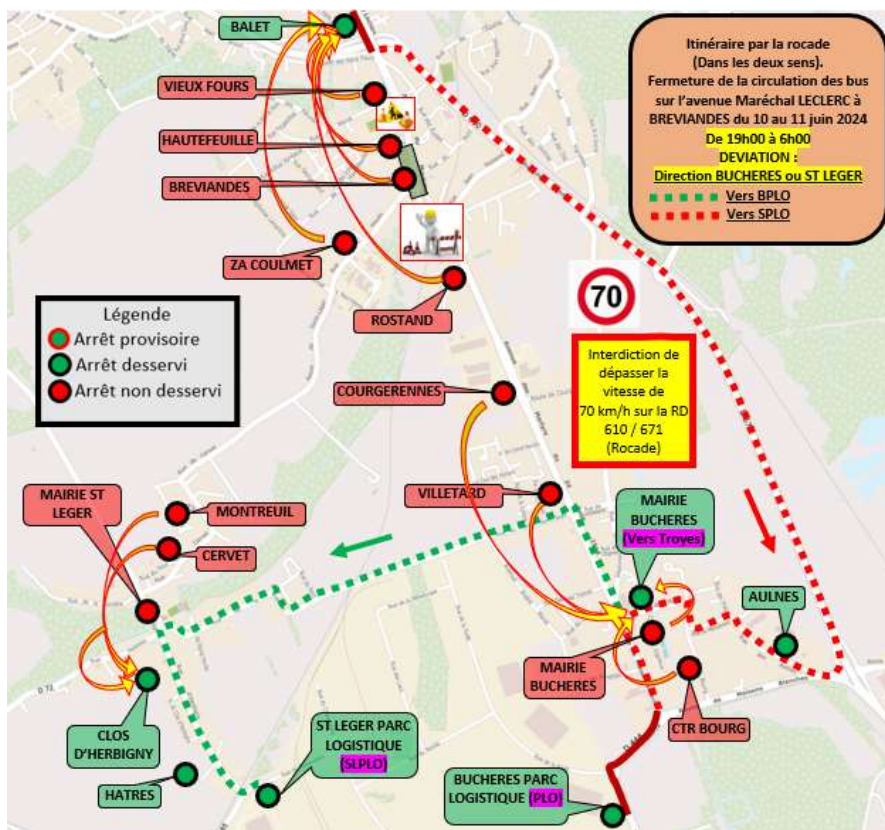

Après l'arrêt BALET prendre à gauche sur le pont de la rocade sur la D610. Passer le rond-point pour continuer sur la D671 et sortir avant le pont en direction de BUCHERES. Puis prendre à droite sur D444, prendre à droite sur la rue des Aulnes, prendre à gauche sur la rue du Monument, prendre à droite sur la rue du Bourg, prendre à gauche sur la rue de la Mairie. Après l'arrêt MAIRIE BUCHERES:

Si vous allez à BUCHERES PARC D'ACTIVITE : Prendre à gauche sur la route de Maison Blanche puis au dernier carrefour prendre à droite sur la route de Chaource afin de reprendre l'itinéraire de votre ligne.

Si vous allez à ST LEGER : Prendre à droite sur la route de Maisons Blanches, dans le rond-point prendre la troisième sortie sur l'avenue des Martyres du 24 Aout, prendre à gauche sur la D85 en direction de ST LERGER par la rue du Poirier Saint Jean, continuer jusqu'à ST LEGER (Attention à la circulation très sinueuse dans ST LEGER), a votre arrivée avant le Bar Tabac prendre à gauche sur la rue d'Herbigny afin de reprendre l'itinéraire de votre ligne.

Déplacements d'arrêts :

<u>Arrêt non desservi</u>	<u>Déplacé vers</u>	<u>Ligne</u>	<u>Sens</u>
VIEUX FOURS	BALET	2	Chapelle St Luc vers Buchères - St Léger
HAUTEFEUILLE	BALET	2	Chapelle St Luc vers Buchères - St Léger
BREVIANDES	BALET	2	Chapelle St Luc vers Buchères - St Léger
ZA COULMET	BALET	2	Chapelle St Luc vers Buchères - St Léger