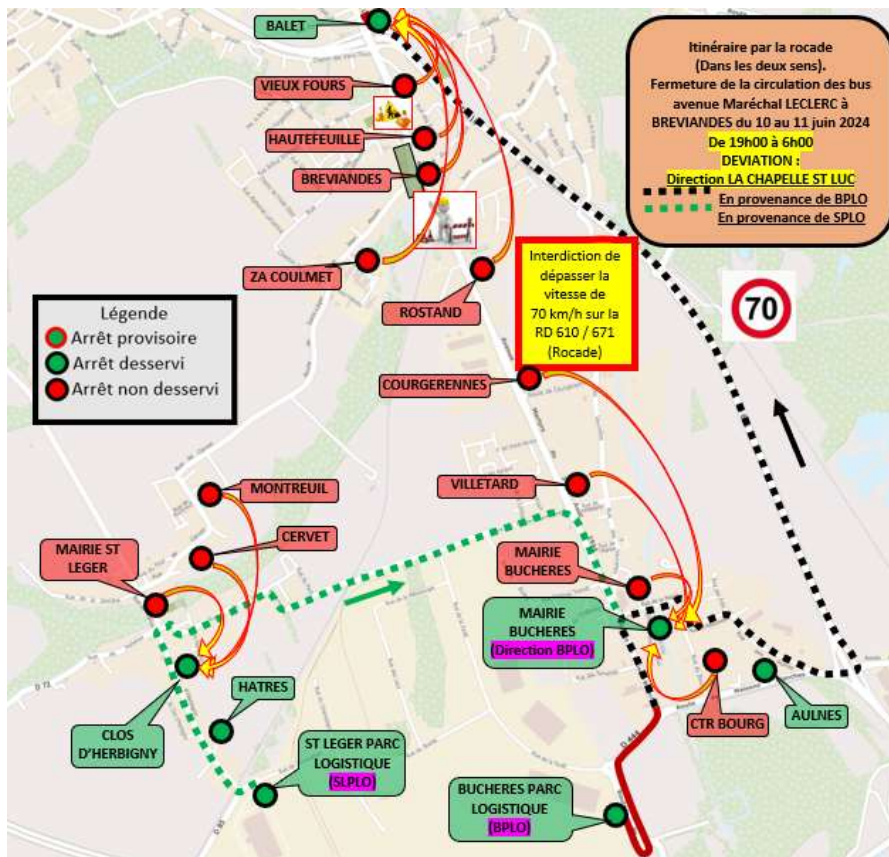

L2 Fermeture centre ville BREVIANDES du lundi 10 au 11 juin 2024 de 19h00 à 6h00.

Déviation du 10/06/2024 au 11/06/2024

De 19h00 à 06h00

Cause : Travaux interdisant l'accès aux bus sur de l'avenue Marechal Leclerc à BREVIANDES.

Réglementation de la circulation : Circulation interdite avenue Marechal Leclerc à BREVIANDES durant les travaux.

Déviation de la ligne 2

Dans le sens Buchères - St Léger vers Chapelle St Luc,

Si vous partez de BUCHERES PARC LOGISTIQUE : A votre arrivée à l'entrée de BUCHERES, prendre à gauche sur la route de Maisons Blanches, prendre à droite sur la rue de la Mairie, prendre à droite sur la rue du Bourg, prendre à gauche sur la rue du Monument, prendre à droite sur la rue des Aulnes. Au stop, prendre à gauche sur la D444 et passer sous le pont pour tourner à gauche en direction de Troyes sur la D671, au rond-point prendre la deuxième sortie et continuer sur la D610, prendre la sortie N°11 en direction de Troyes et tourner à droite sur l'avenue du Général Leclerc afin de reprendre l'itinéraire de votre ligne.

point prendre la première sortie sur la route de Maisons Blanches, prendre à gauche sur la rue de la Mairie, prendre à droite sur la rue du Bourg, prendre à gauche sur la rue du Monument, prendre à droite sur la rue des Aulnes. Au stop, prendre à gauche sur la D444 et passer sous le pont pour tourner à gauche en direction de Troyes sur la D671, au rond-point prendre la deuxième sortie et continuer sur la D610, prendre la sortie N°11 en direction de Troyes et tourner à droite sur l'avenue du Général Leclerc afin de reprendre l'itinéraire de votre ligne.