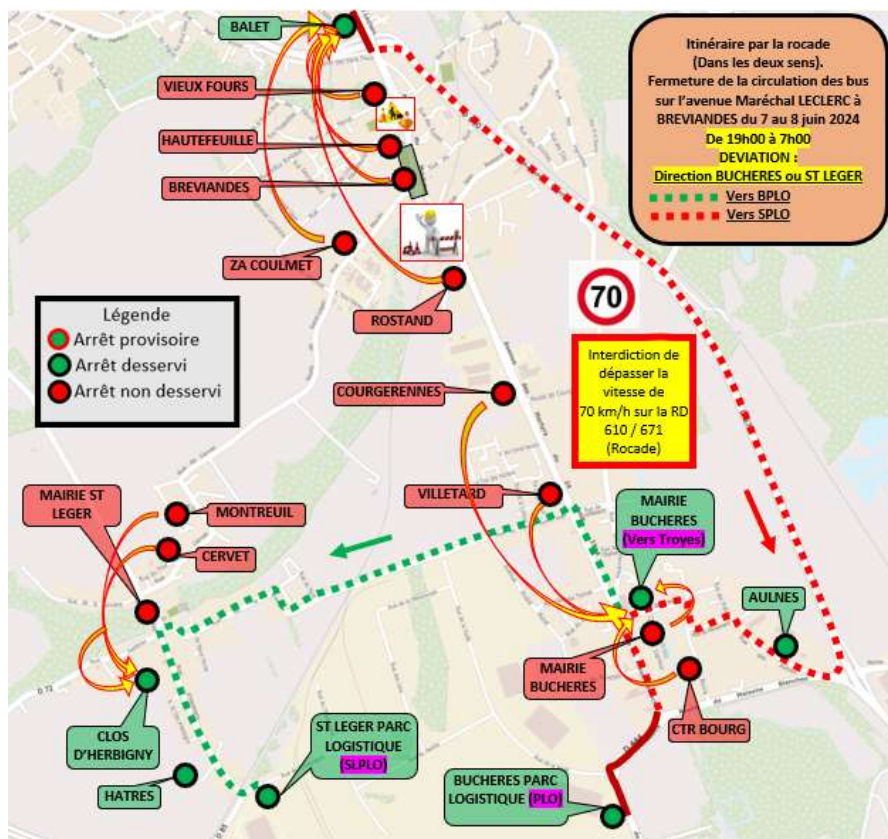

Après l'arrêt BALET prendre à gauche sur le pont de la rocade sur la D610. Passer le rond-point pour continuer sur la D671 et sortir avant le pont en direction de BUCHERES. Puis prendre à droite sur D444, prendre à droite sur la rue des Aulnes, prendre à gauche sur la rue du Monument, prendre à droite sur la rue du Bourg, prendre à gauche sur la rue de la Mairie. Après l'arrêt MAIRIE BUCHERES:

Si vous allez à BUCHERES PARC D'ACTIVITE : Prendre à gauche sur la route de Maison Blanche puis au dernier carrefour prendre à droite sur la route de Chaource afin de reprendre l'itinéraire de votre ligne.

Si vous allez à ST LEGER : Prendre à droite sur la route de Maisons Blanches, dans le rond-point prendre la troisième sortie sur l'avenue des Martyres du 24 Aout, prendre à gauche sur la D85 en direction de ST LERGER par la rue du Poirier Saint Jean, continuer jusqu'à ST LEGER (Attention à la circulation très sinueuse dans ST LEGER), a votre arrivée avant le Bar Tabac prendre à gauche sur la rue d'Herbigny afin de reprendre l'itinéraire de votre ligne.

Déplacements d'arrêts :

Arrêt non desservi	Déplacé vers	Ligne	Sens
VIEUX FOURS	BALET	2	Chapelle St Luc vers Buchères - St Léger
HAUTEFEUILLE	BALET	2	Chapelle St Luc vers Buchères - St Léger
BREVIANDES	BALET	2	Chapelle St Luc vers Buchères - St Léger
ZA COULMET	BALET	2	Chapelle St Luc vers Buchères - St Léger