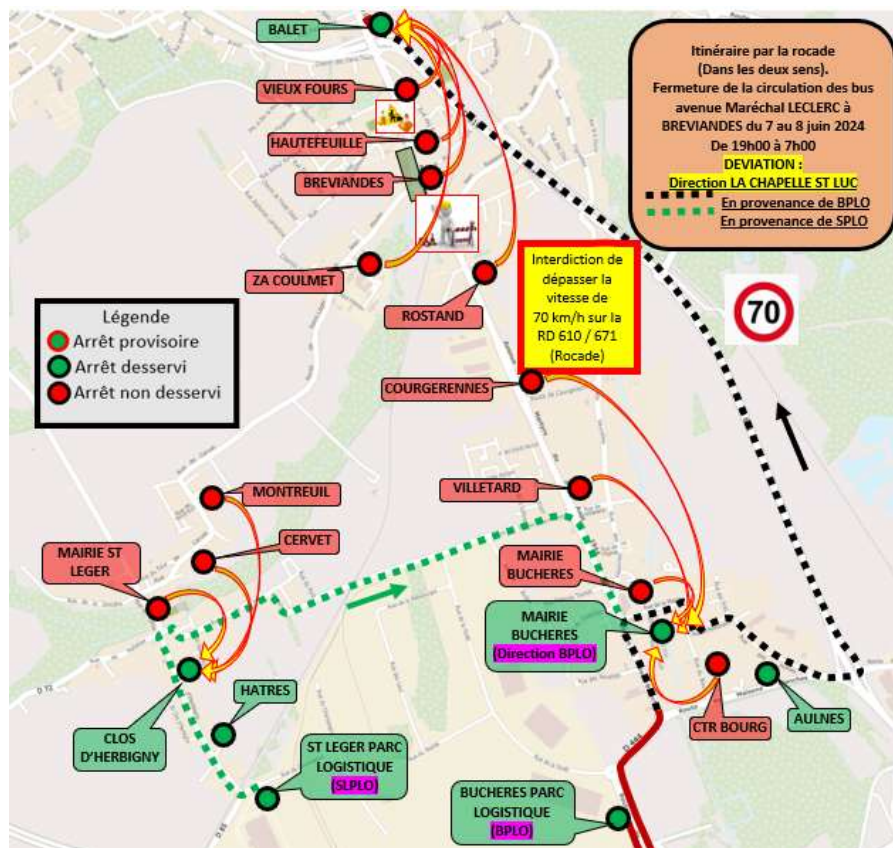

L2 Fermeture centre ville BREVIANDES le vendredi 7 au 8 juin 2024 de 19h00 à 7h00.

Déviation du 07/06/2024 au 08/06/2024

De 19h00 à 07h00

Cause : Travaux interdisant l'accès aux bus sur de l'avenue Marechal Leclerc à BREVIANDES.

Réglementation de la circulation : Circulation interdite avenue Marechal Leclerc à BREVIANDES durant les travaux.

Déviation de la ligne 2

Dans le sens Buchères - St Léger vers Chapelle St Luc,

Si vous partez de BUCHERES PARC LOGISTIQUE : A votre arrivée à l'entrée de BUCHERES, prendre à gauche sur la route de Maisons Blanches, prendre à droite sur la rue de la Mairie, prendre à droite sur la rue du Bourg, prendre à gauche sur la rue du Monument, prendre à droite sur la rue des Aulnes. Au stop, prendre à gauche sur la D444 et passer sous le pont pour tourner à gauche en direction de Troyes sur la D671, au rond-point prendre la deuxième sortie et continuer sur la D610, prendre la sortie N°11 en direction de Troyes et tourner à droite sur l'avenue du Général Leclerc afin de reprendre l'itinéraire de votre ligne.

point prendre la première sortie sur la route de Maisons Blanches, prendre à gauche sur la rue de la Mairie, prendre à droite sur la rue du Bourg, prendre à gauche sur la rue du Monument, prendre à droite sur la rue des Aulnes. Au stop, prendre à gauche sur la D444 et passer sous le pont pour tourner à gauche en direction de Troyes sur la D671, au rond-point prendre la deuxième sortie et continuer sur la D610, prendre la sortie N°11 en direction de Troyes et tourner à droite sur l'avenue du Général Leclerc afin de reprendre l'itinéraire de votre ligne.