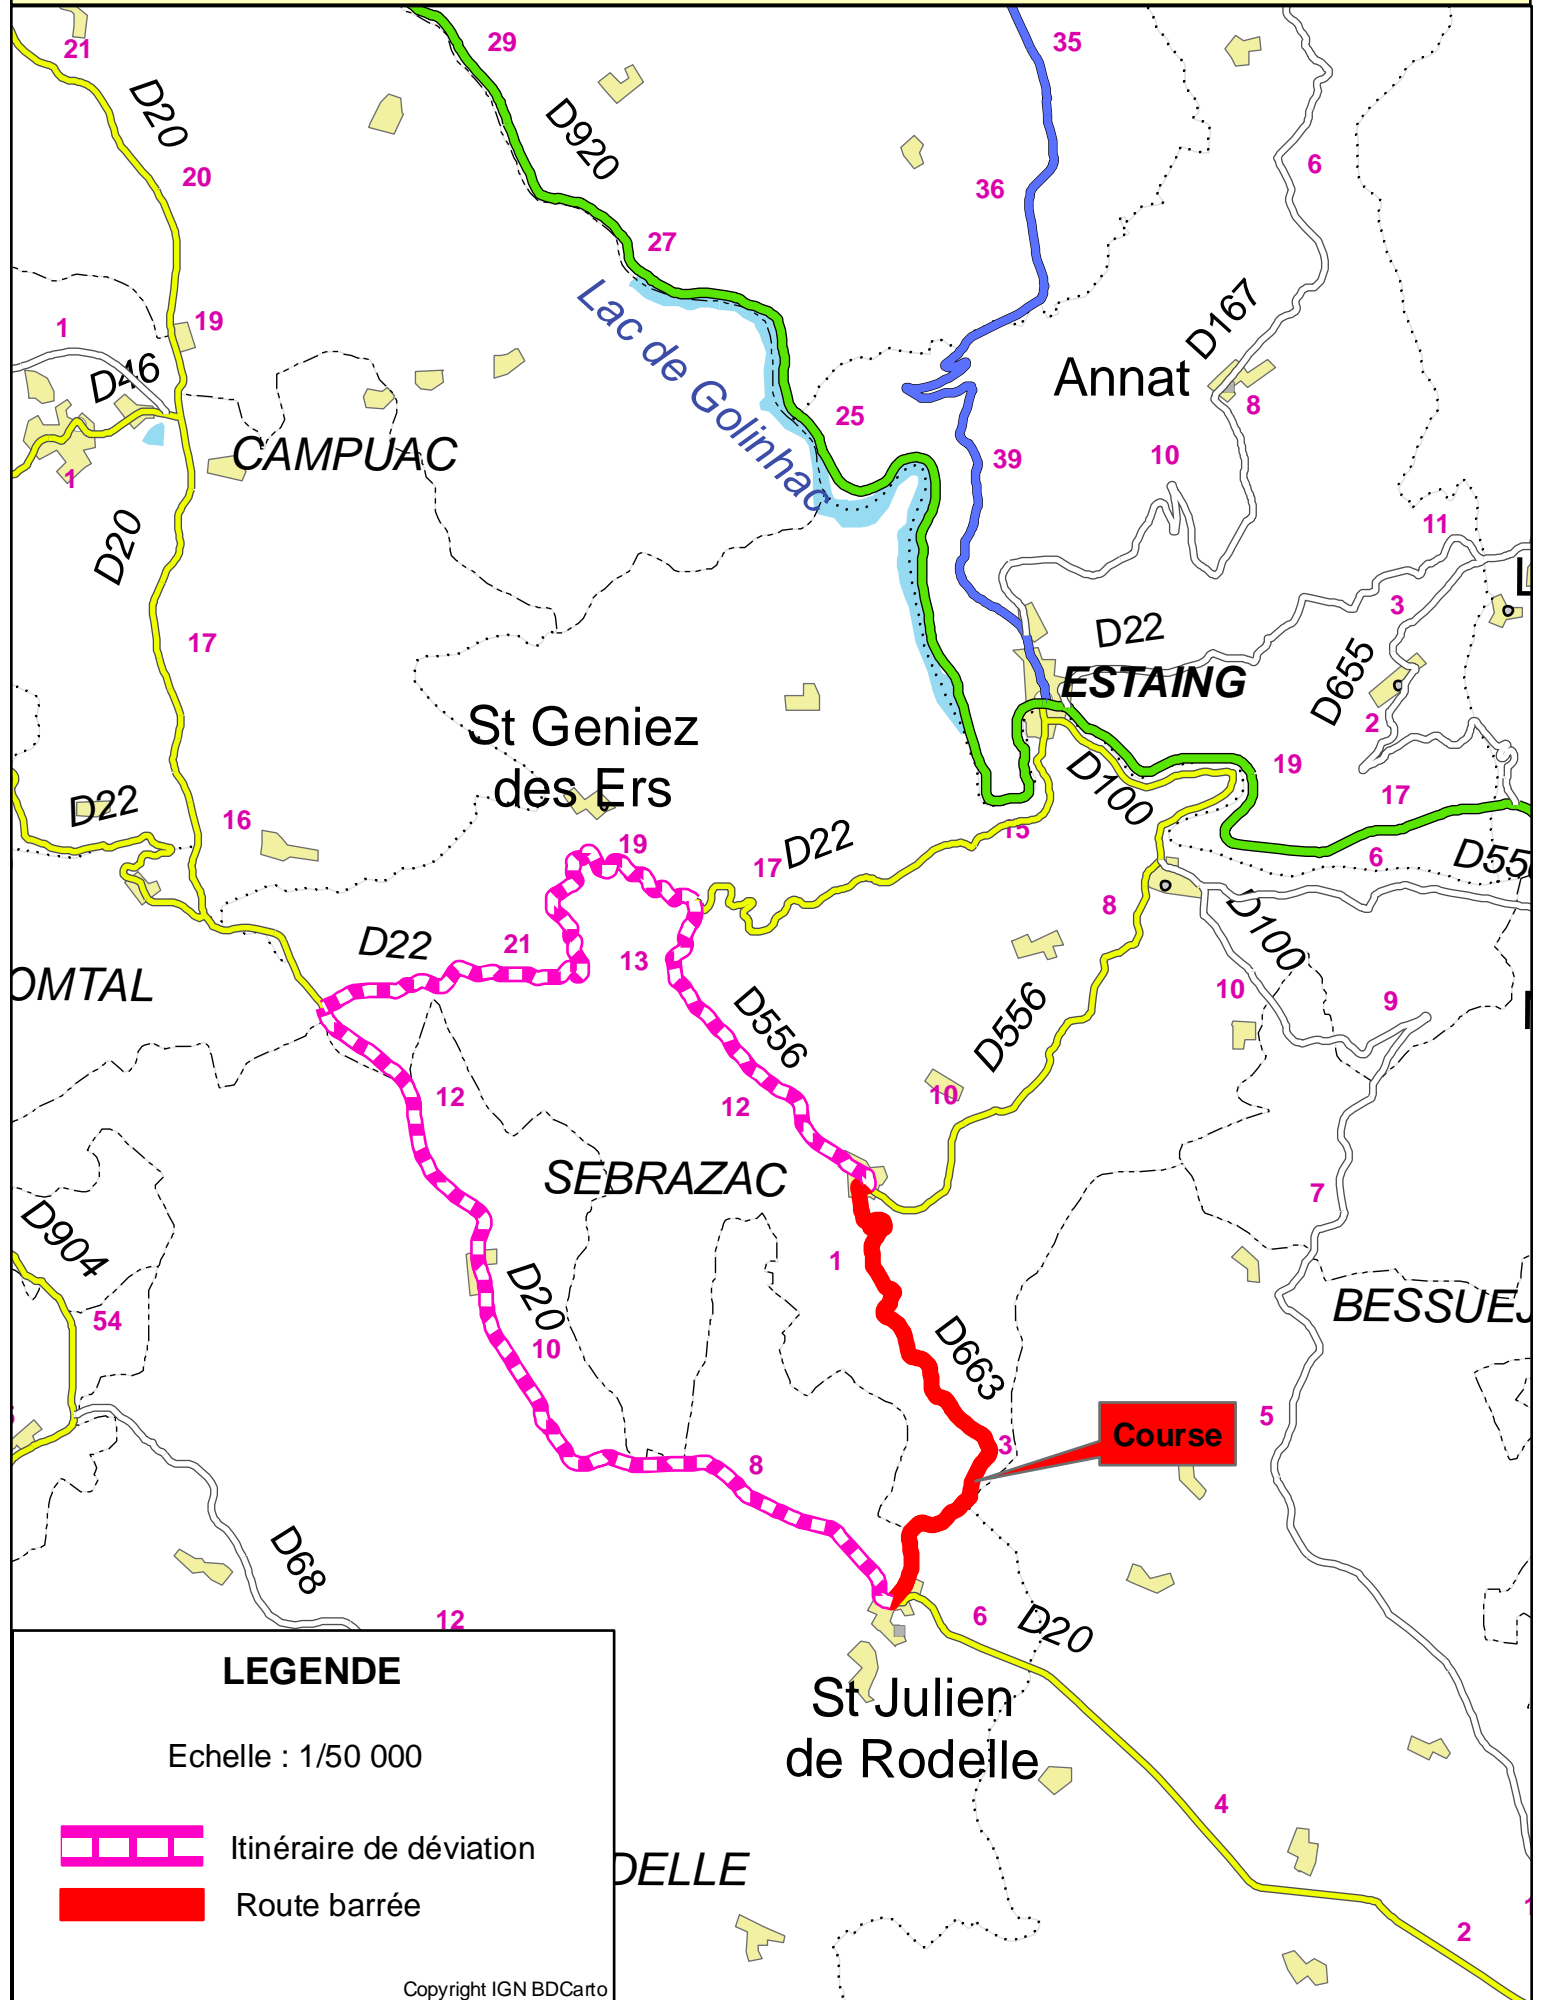

RD 663 Fermée Plan de déviation

LEGENDE

Echelle : 1/50 000

Itinéraire de déviation

Route barrée