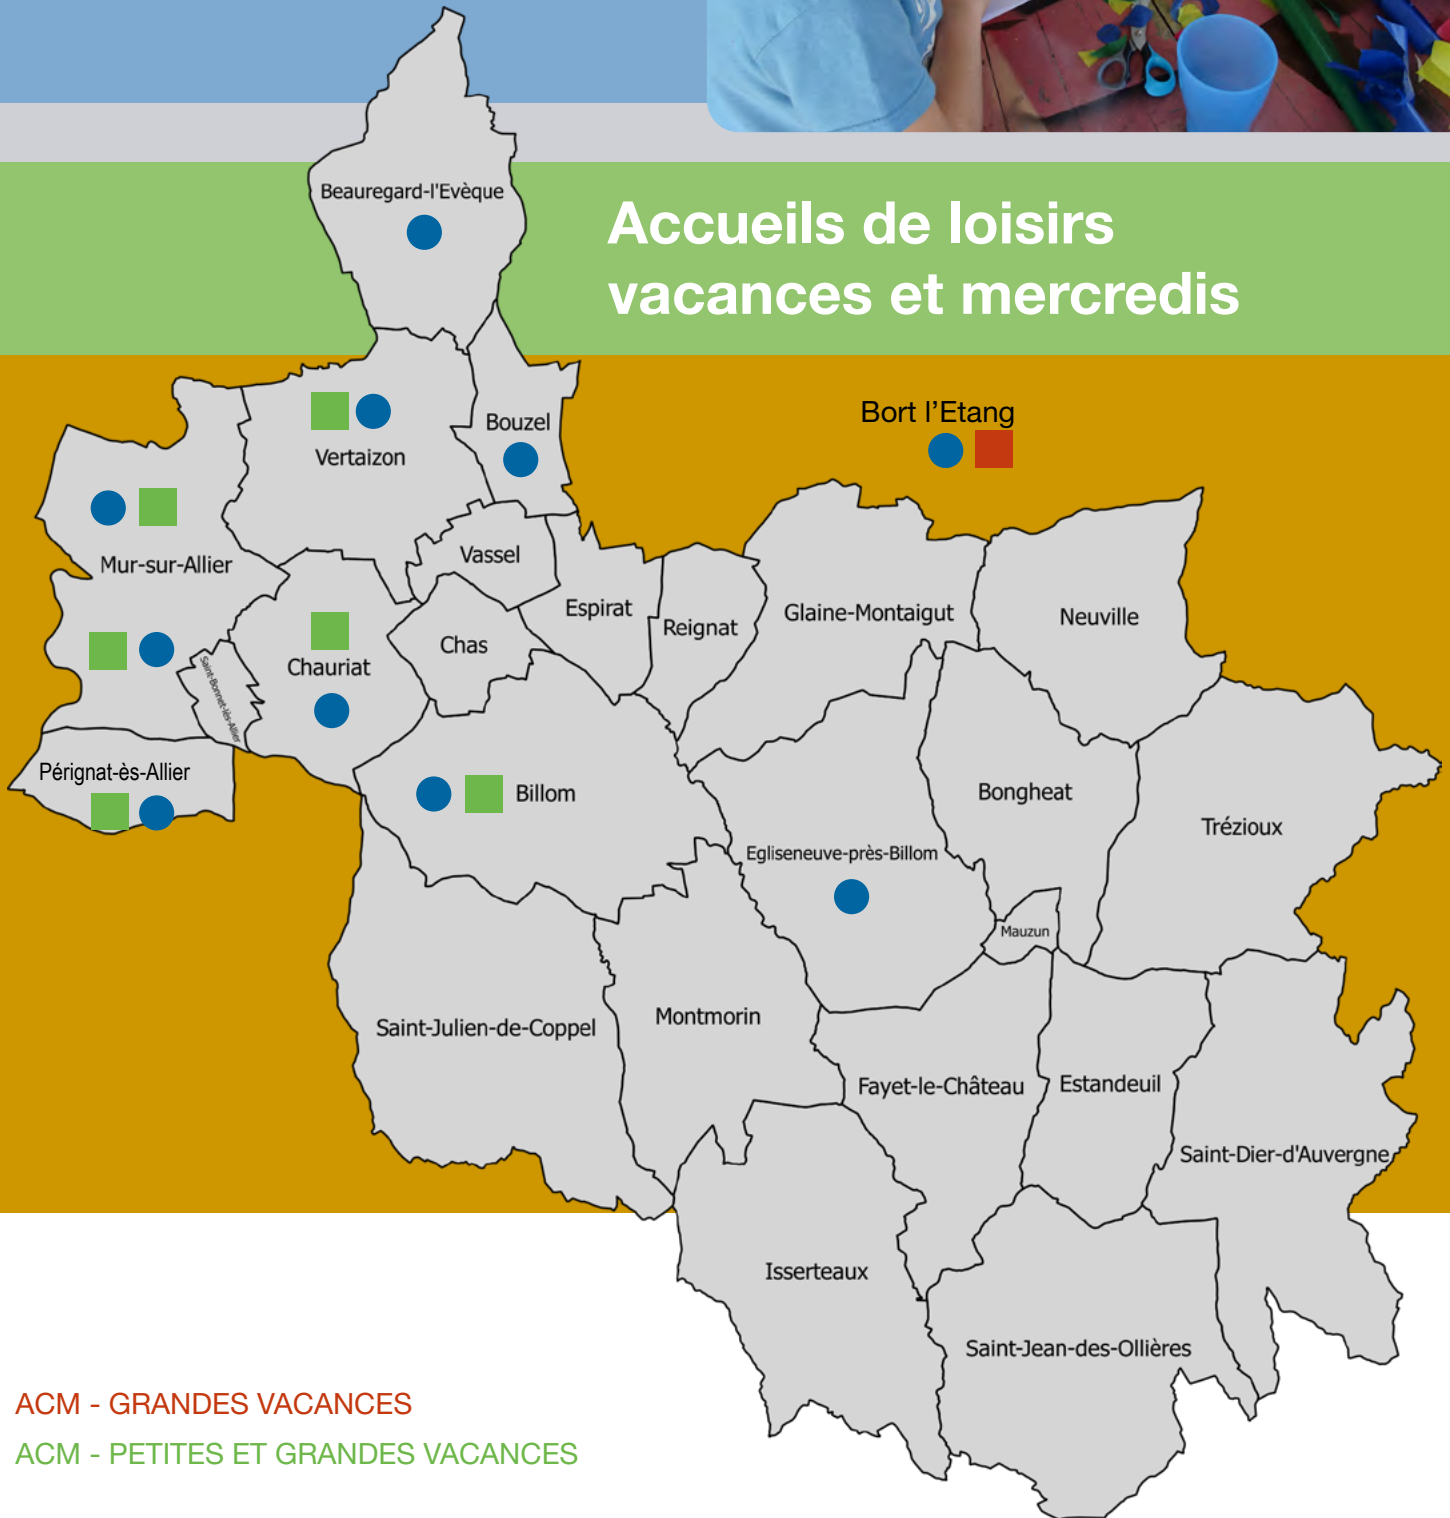

Le projet pédagogique de chaque centre privilégie la place de l'enfant qui est au cœur de l'organisation d'une journée. Les enfants sont une force de proposition et ont le choix des activités.

## Accueils de loisirs vacances et mercredis

- ACM - GRANDES VACANCES
- ACM - PETITES ET GRANDES VACANCES
- ACCUEILS FONCTIONNANT LES MERCREDIS