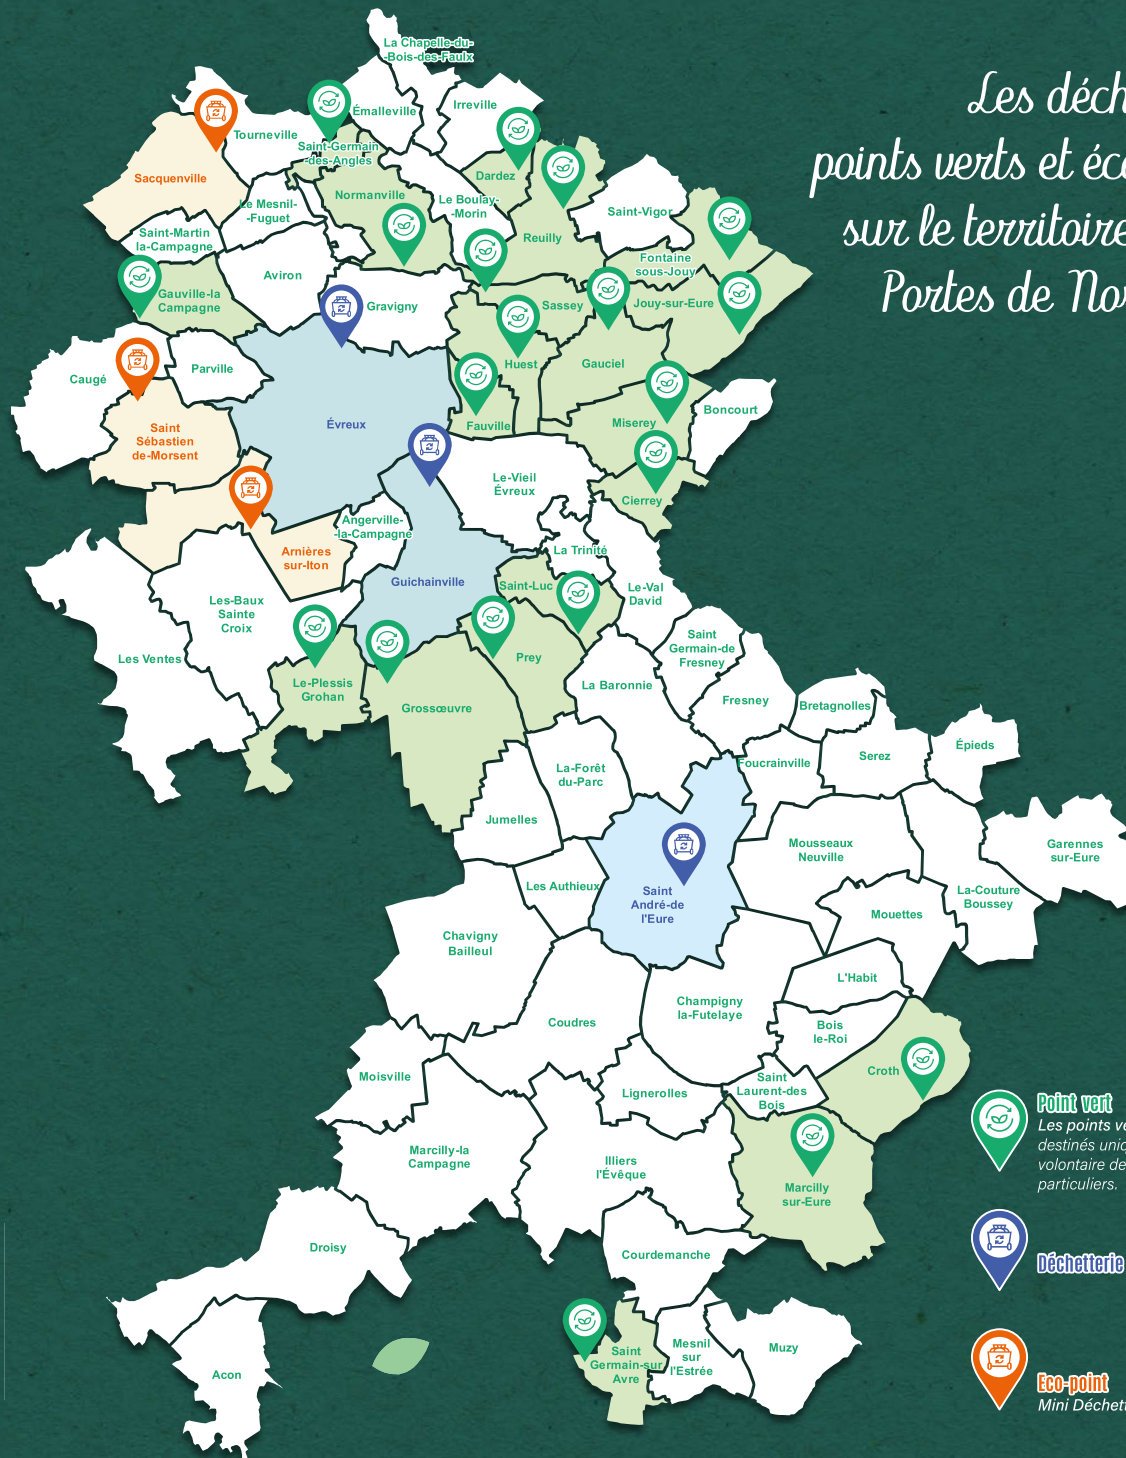

### ► Maintien des points verts.

► Maintien de la **collecte en porte-à-porte à Évreux et Gravigny** sur deux périodes : avril, mai et juin, puis septembre, octobre et novembre (selon le calendrier de collecte en ligne sur [evreuxportesdenormandie.fr](http://evreuxportesdenormandie.fr)).

## Déchetteries

Les horaires sont harmonisés pour les déchetteries du Val-Iton et Saint-Laurent.

► **Du lundi au samedi : 9h-12h30 | 13h30-18h30**

► **Fermeture le dimanche.**

Horaires inchangés pour la déchetterie de Saint-André-de-l'Eure.

## Éco-points

► Amplitudes horaires augmentées pour les éco-points de Sacquenville, Arnières-sur-Iton et Saint-Sébastien-de-Morsent.

► **Saint-Sébastien et Sacquenville**

**Mardi, jeudi et samedi :**

**9h-12h30 | 14h-18h**

(horaires été du 1<sup>er</sup> avril au 31 octobre)

**9h-12h30 | 13h30-17h**

(horaires hiver du 1<sup>er</sup> novembre au 31 mars)

*Les déchetteries,  
points verts et éco-points  
sur le territoire Evreux  
Portes de Normandie*