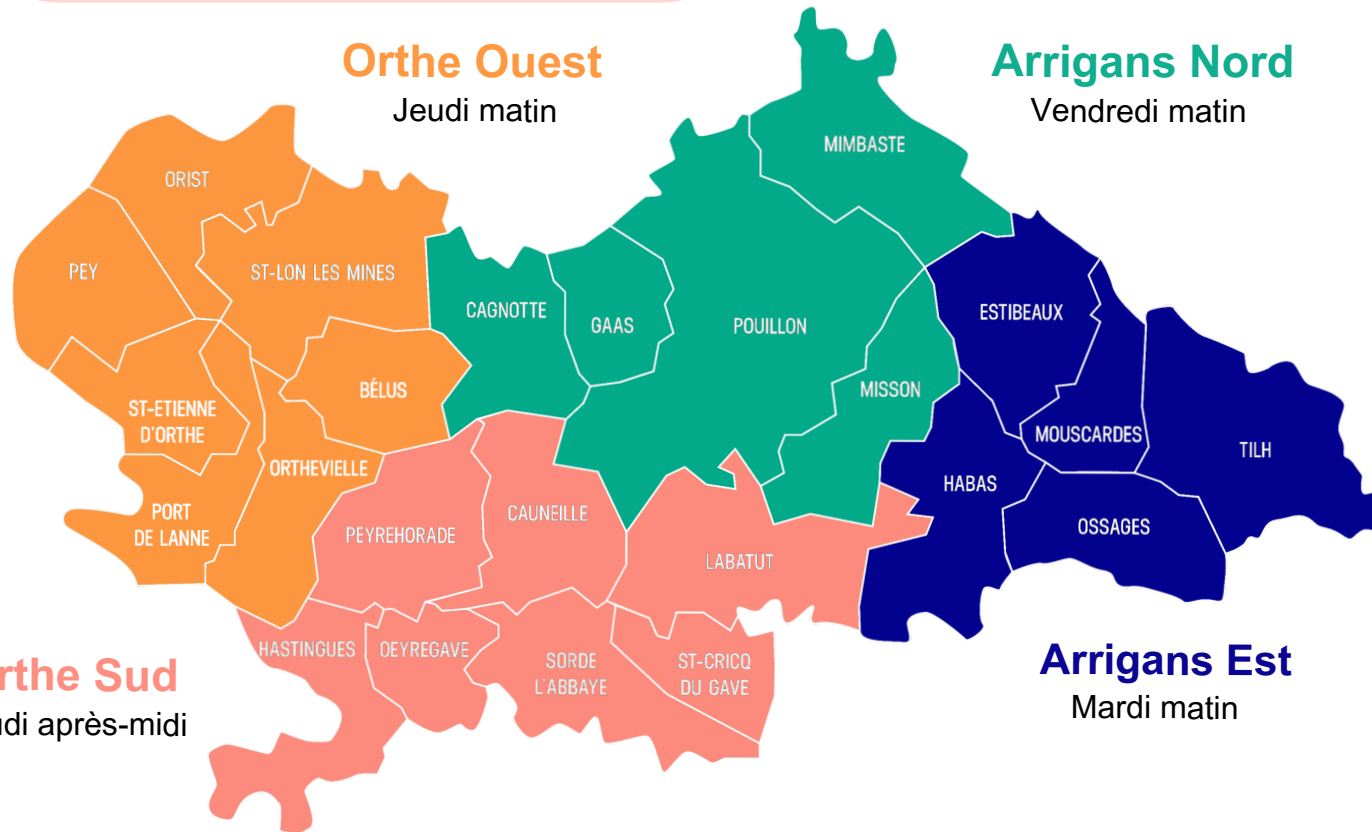

Orthe Ouest
Jeudi matin

Arrigans Nord
Vendredi matin

Orthe Sud
Jeudi après-midi

Arrigans Est
Mardi matin