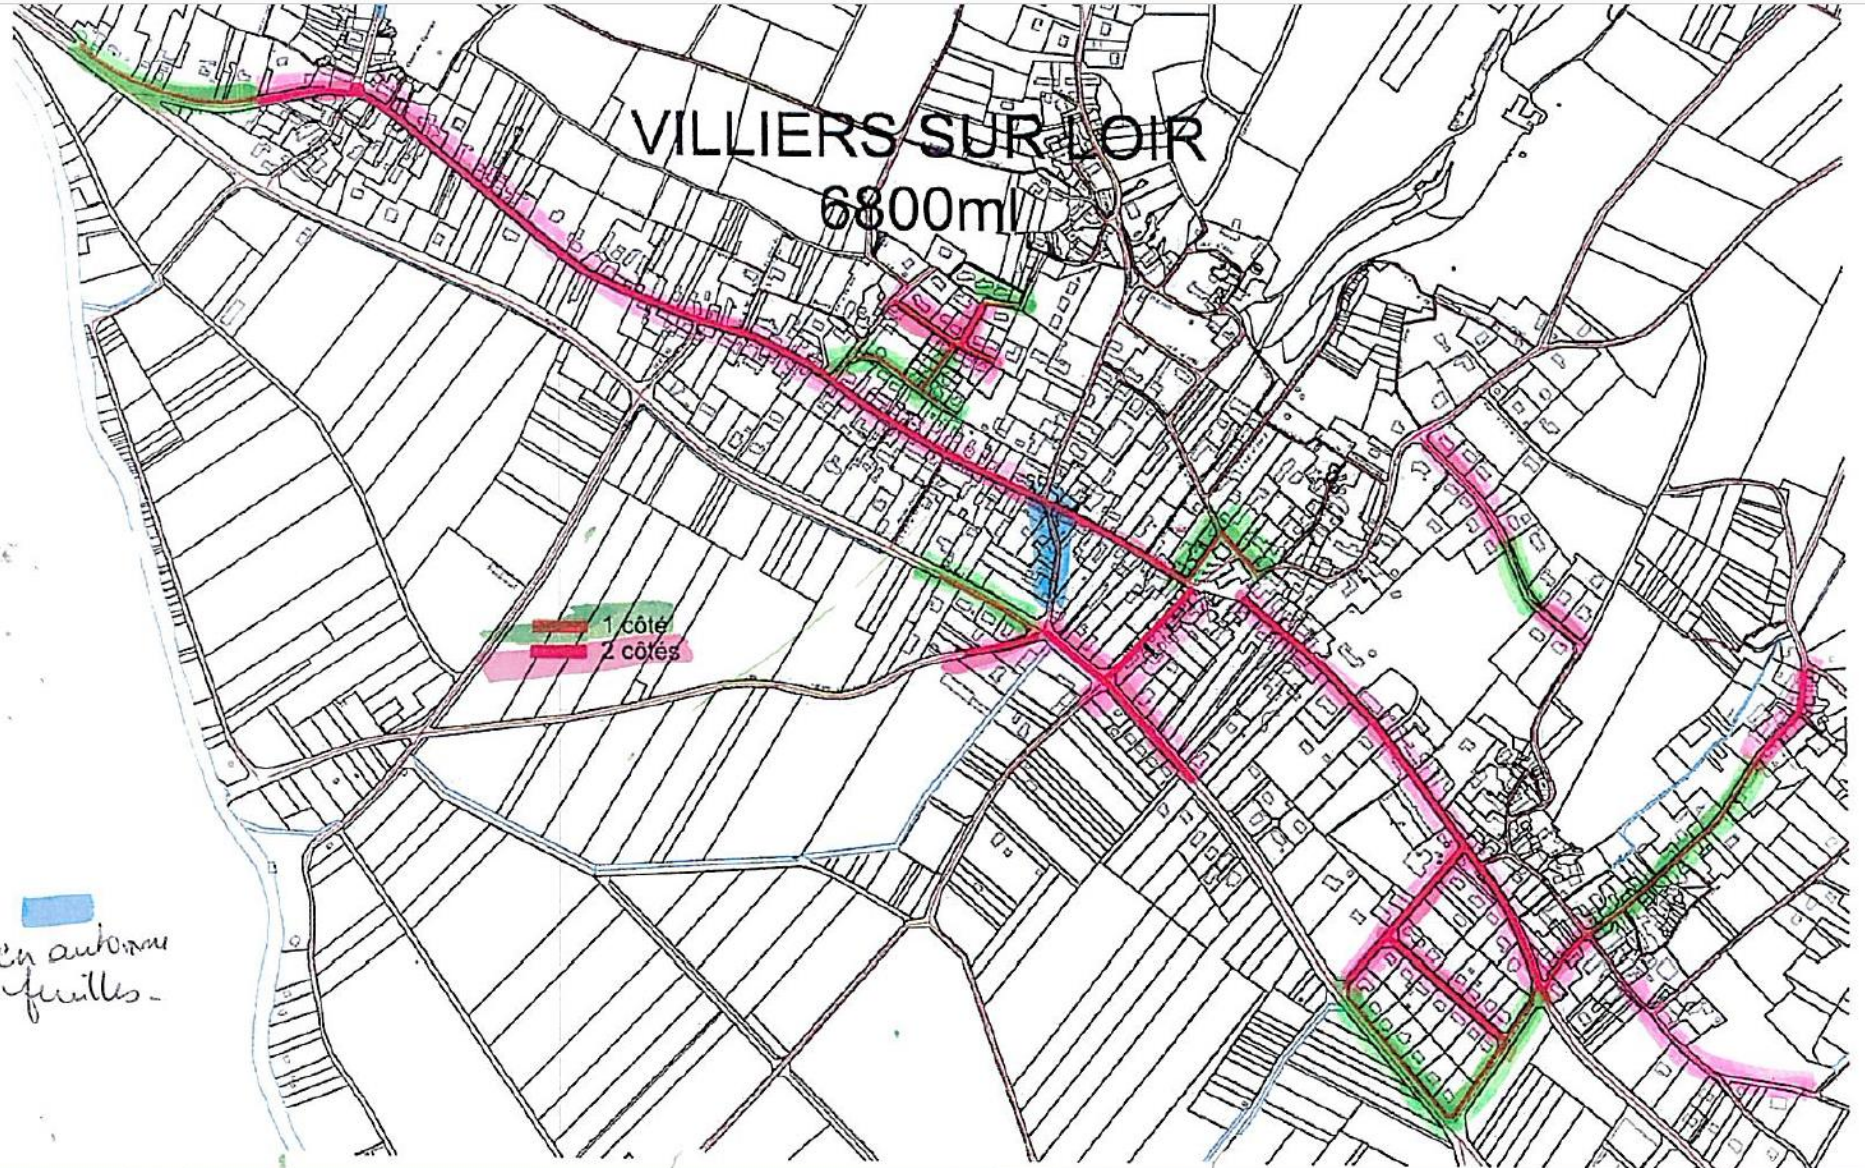

VILLIERS SUR LOIR

6800ml

1 côté
2 côtés

en automne
feuilles -

VILLIERS SUR LOIR

Villepoupin