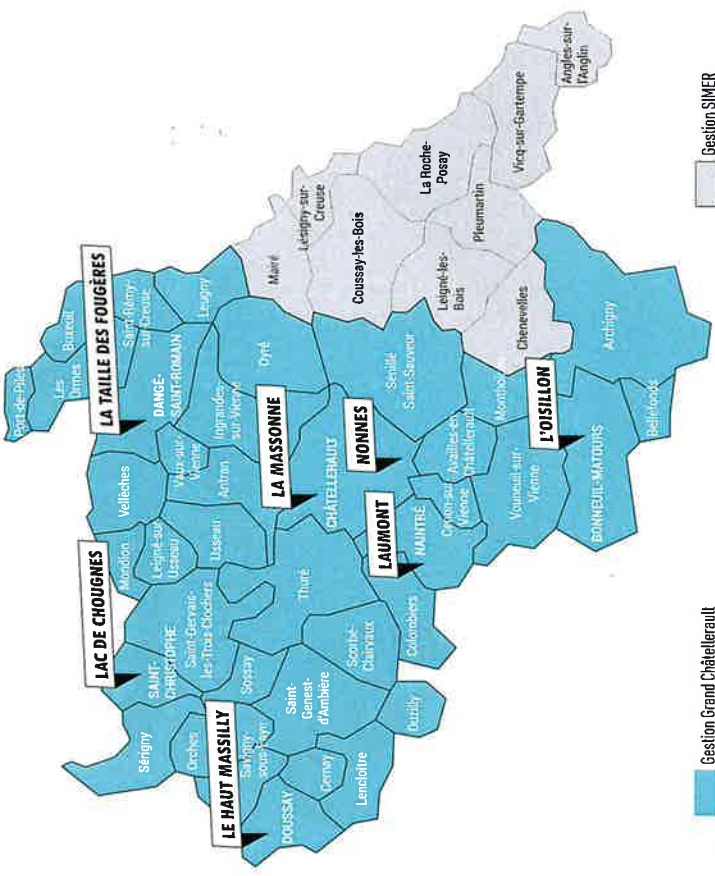

Horaires

DE 9^H À 12^H ET DE 14^H À 17^H30
FERMÉES les jours fériés

☒ OUVERTE ☐ FERMÉE

	LUNDI	MARDI	MERCREDI	JEUDI	VENDREDI	SAMEDI
BONNEUIL - MATOURS		✓		✓		MATIN
L'OSILLON - 05 49 21 25 07						
CHÂTELLERAULT	✓	✓		✓	✓	✓
LA MASSONNE - 05 49 02 52 74	✓	✓		✓	✓	✓
CHÂTELLERAULT	✓	✓		✓	✓	✓
NONNES - 05 49 93 54 55	✓	✓		✓	✓	✓
DANGÉ-SAINT-ROMAIN	✓	✓		✓	✓	✓
LA TAILLE DES FOUGÈRES - 06 49 19 74 24	✓	✓		✓	✓	✓
DOUSSAY	✓	✓		✓	✓	✓
LE HAUT MASSILLY - 06 49 19 99 71	✓	✓		✓	✓	✓
NAINTRE	✓	✓		✓	✓	✓
LAUMONT - 05 49 20 13 28	✓	✓		✓	✓	✓
SAINTE-CRISTOPHE	✓	✓		✓	✓	✓
LAC DE CHOUGNES - 06 02 18 77 14	✓	✓		✓	✓	✓

Déchets acceptés

Dépôt interdit pour les professionnels

AMIANTE INTERDITE

Gestion Grand Châtellerault

Gestion SIMER