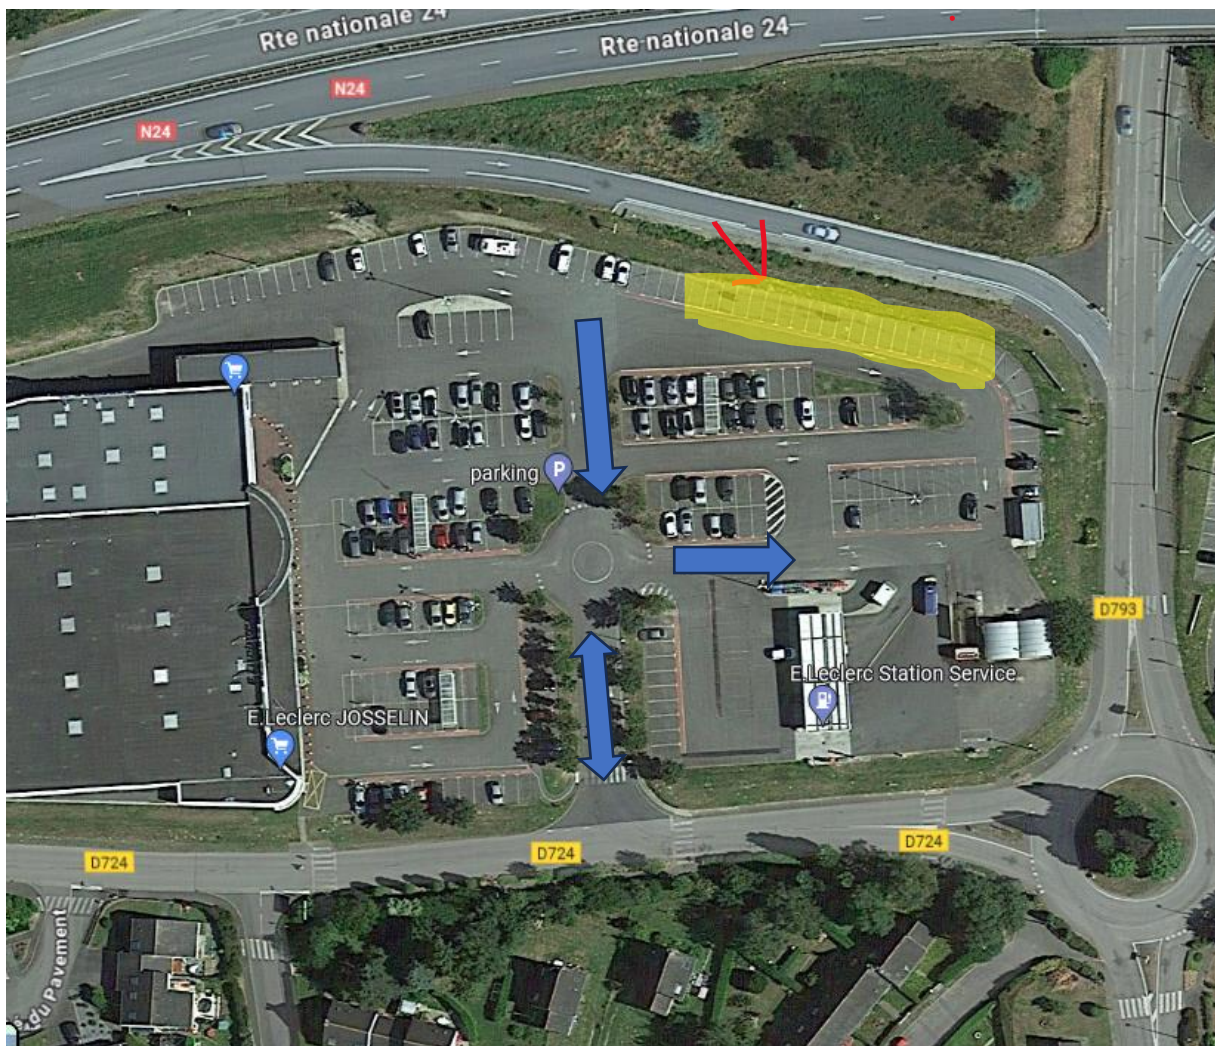

Lignes 5, 7 et 6, 8

vendredi 03 et samedi 04 Mai arrêt
« Josselin Stade » déplacé avec le
Breizhgo sur le parking du Leclerc.

ZONE DEPOSE USAGERS