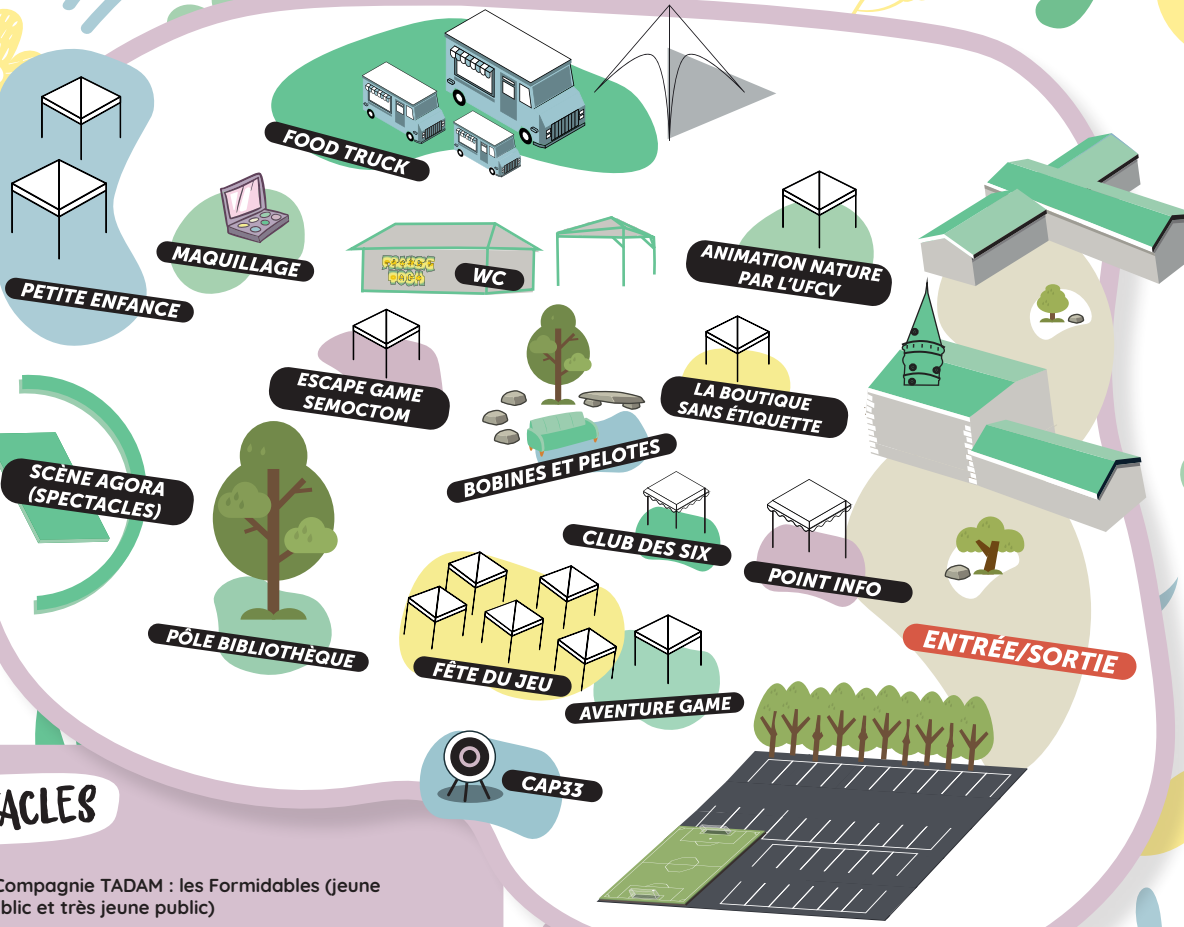

JOURNÉE DES FAMILLES

SAM. 1ER JUIN
DE 9H30 À 18H

DOMAINE DE LA FRAYSE
FARGUES ST-HILAIRE

SPECTACLES, ANIMATIONS,
ATELIERS, FÊTE DE LA
NATURE ET FÊTE DU JEU

2 SPECTACLES

- **10h30** > Compagnie TADAM : les Formidables (jeune public et très jeune public)
- **15h30** > Compagnie AZUL BANGOR : le Sac à Bafouilles (tout public)

RESTAUREZ-VOUS SUR PLACE !

3 food trucks seront disponibles en continu à partir de 11h. Vous avez aussi la possibilité d'apporter votre pique-nique !

Casa Mama

Fish and Lee

La Poêlée de Papa

ACCÈS LIBRE ET GRATUIT

DOMAINE DE LA FRAYSE
48 Av. de Lignan,
33370 Fargues Saint-Hilaire

contact@cdc-coteaux-bordelais.fr
05 57 34 26 37