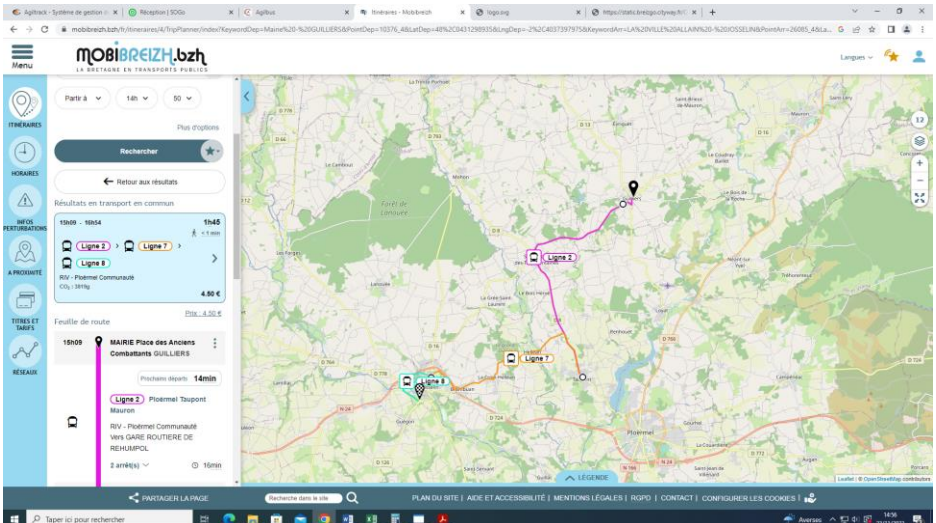

Pour vous déplacer facilement sur le réseau des bus **RIV**, vous pouvez vous rendre sur le site [mobibreizh.bzh](https://mobibreizh.bzh), qui vous permet de calculer votre itinéraire et les changements de lignes possibles comme sur l'exemple ci-dessous.

Bon voyage sur notre réseau de bus **RIV**.