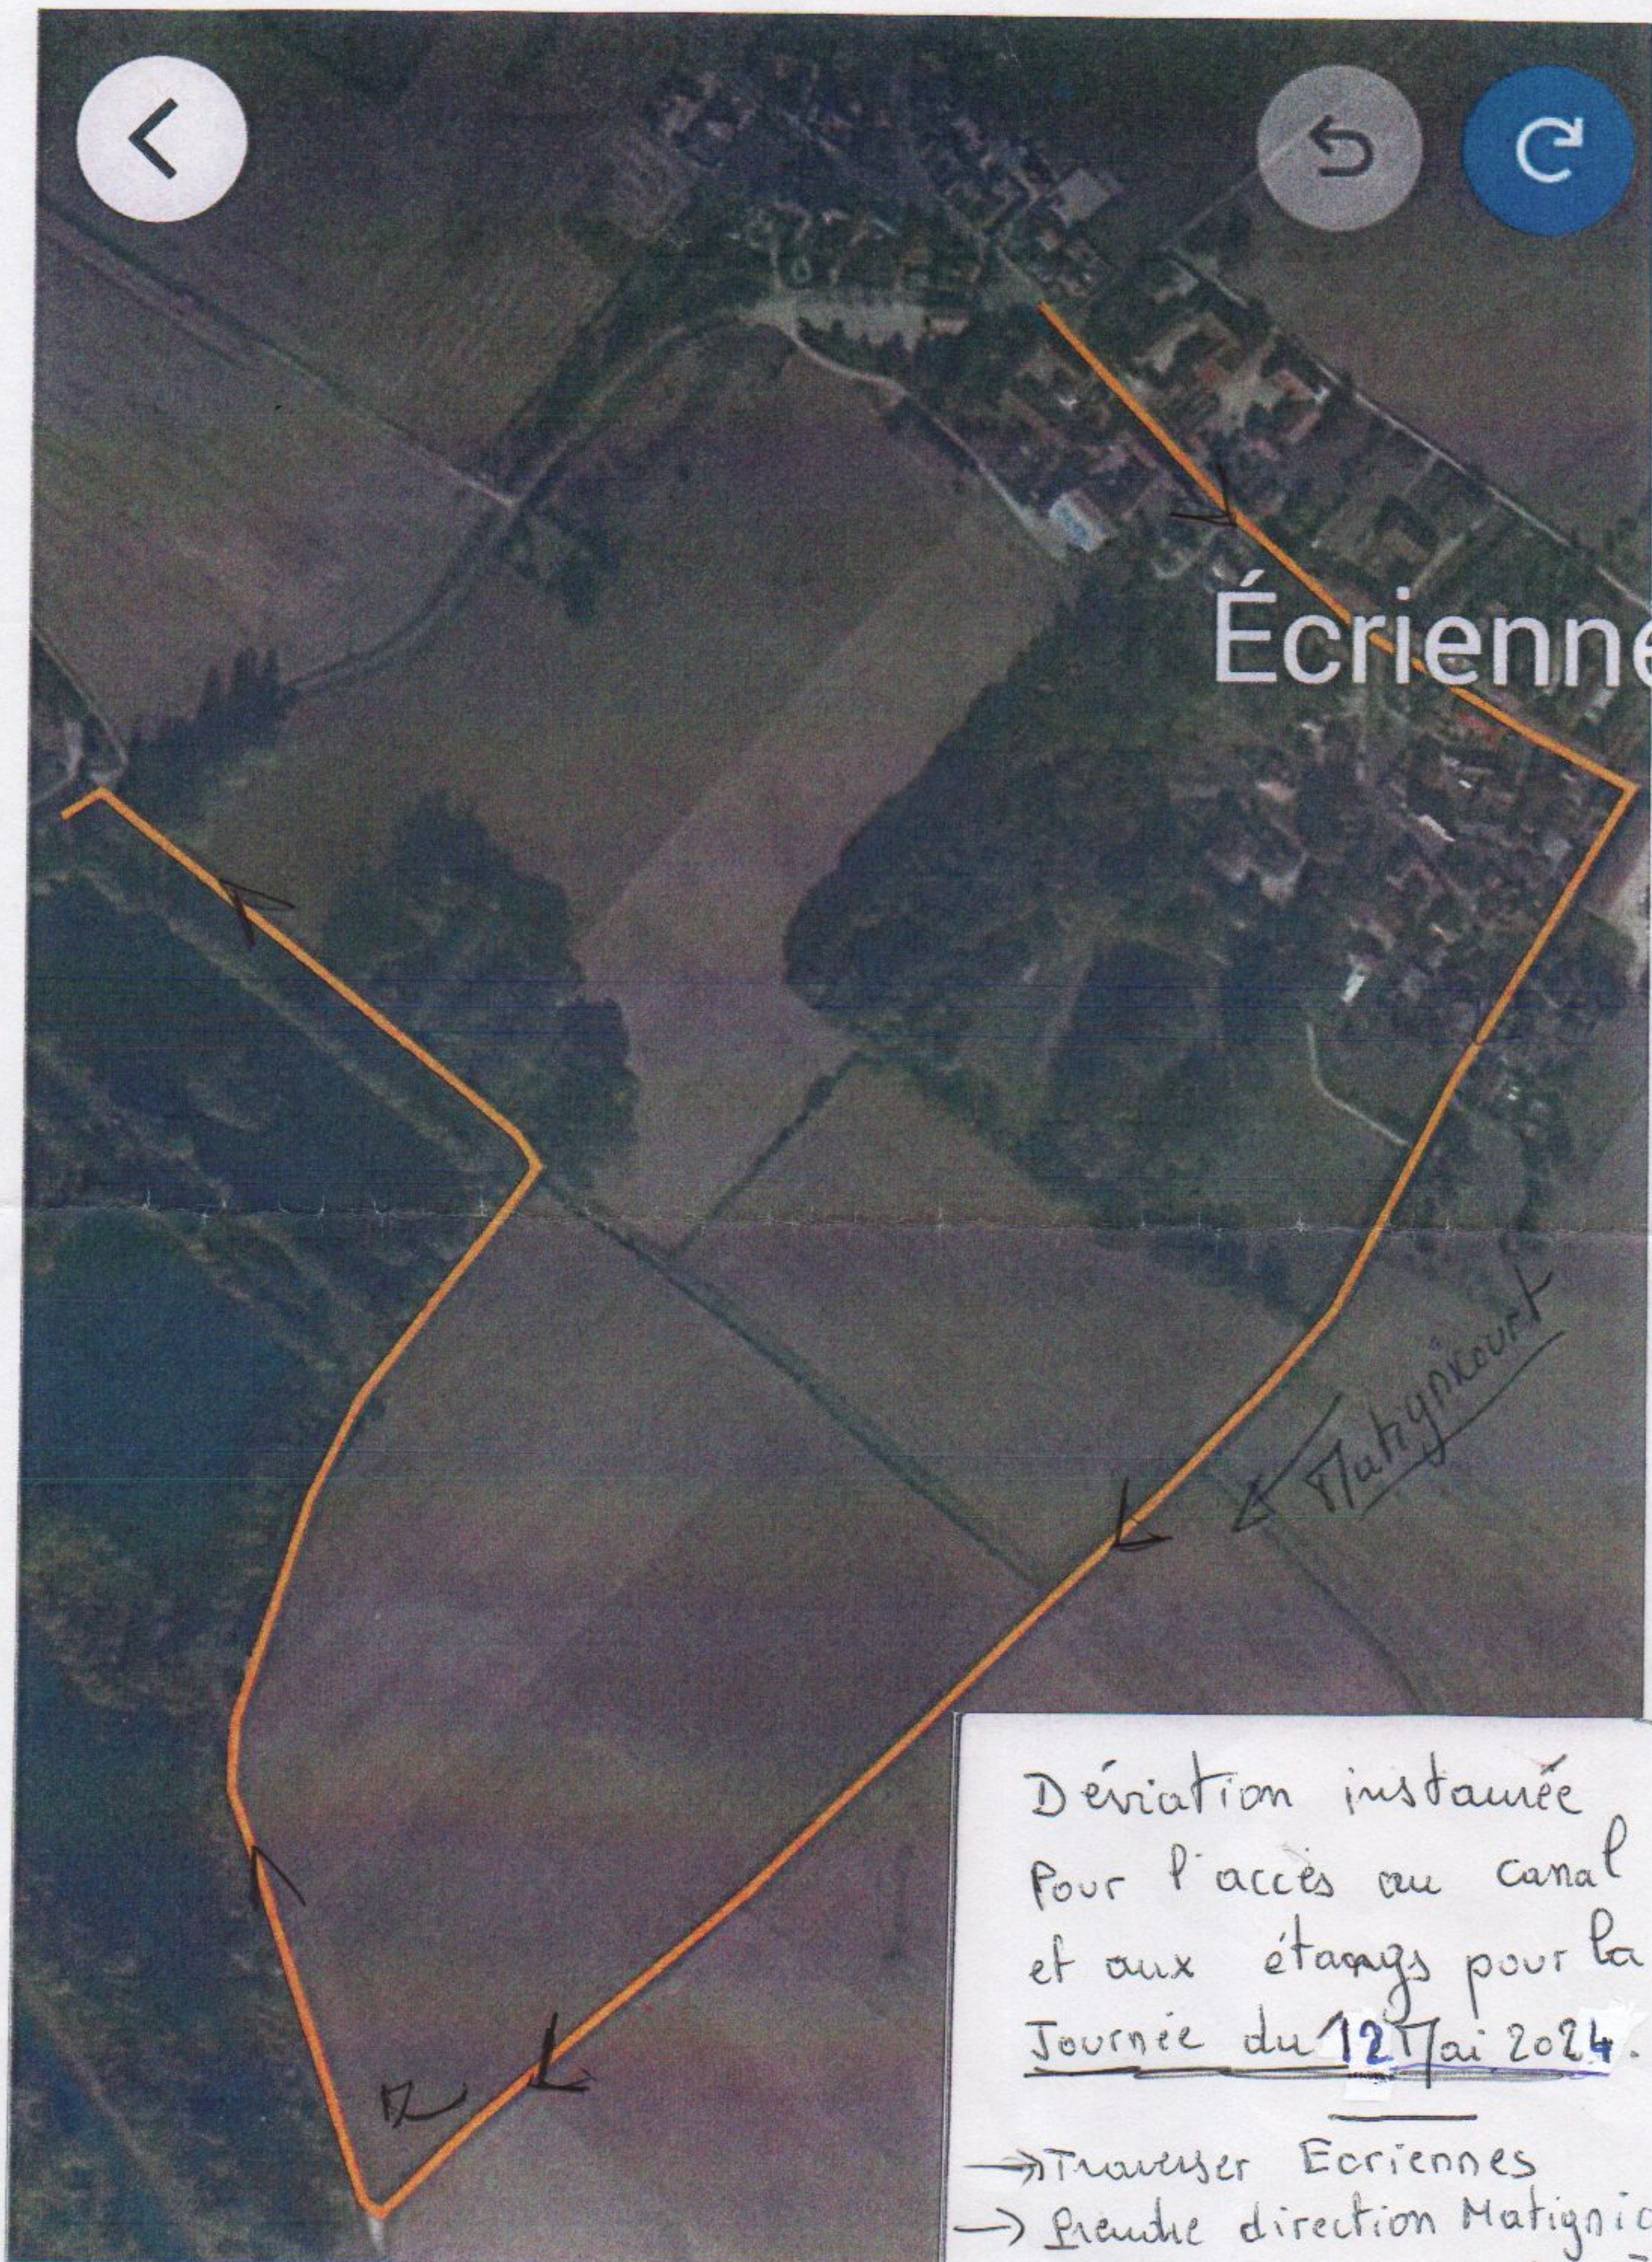

→ DÉVIATION

MARCHÉ TERROIR

Déviation instaurée  
pour l'accès au canal  
et aux étangs pour la  
Journée du 12 Mai 2024.

- Traverser Écriennes
- Prendre direction Matignicourt  
et à 1km tourner à droite  
Suivre le chemin agricole qui  
vous conduira sur l'accès habituel