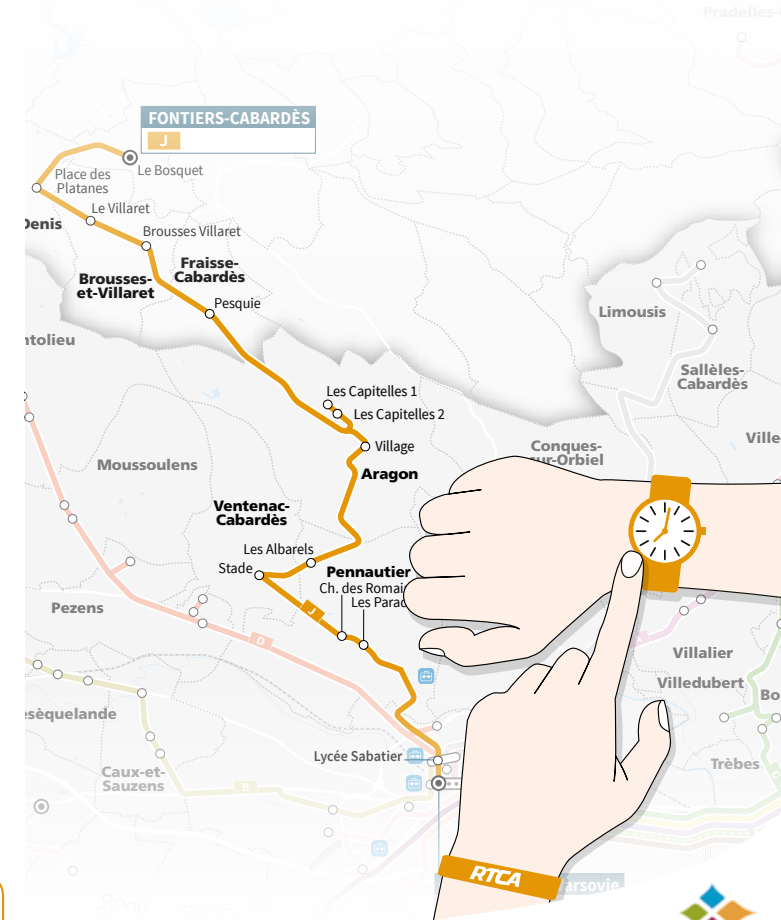

HORAIRES FONTIERS CABARDÈS → CARCASSONNE

FONTIERS CABARDÈS
↕
CARCASSONNE

NE CIRCULE
PAS LES
DIMANCHES
ET JOURS
FÉRIÉS

LIGNE NON URBAINE

Circule en période scolaire						
Circule en période de vacances scolaires						
Jours de fonctionnement		L→V	L→V	L→V	L→V	Ma+J+S
FONTIERS CABARDES	LE BOSQUET	06:30		06:30		08:30
SAINTE DENIS	PLACE DES PLATANES	06:35		06:35		08:35
BROUSSES ET VILLARET	LE VILLARET	06:40		06:40		08:40
	BROUSSES ET VILLARET	06:40		06:40		08:40
FRAISSE CABARDES	PESQUIE	06:45		06:45		08:45
ARAGON	LES CAPITELLES1	06:55		06:55		08:55
	LES CAPITELLES2	06:55		06:55		08:55
	VILLAGE	07:00		07:00		09:00
PENNAUTIER	LES ALBARELS	07:05		07:05		09:05
VENTENAC CABARDES	STADE	07:10/a	07:10/a	07:10	08:10	09:10
PENNAUTIER	CHEMIN DES ROMAINS	07:15	07:15	07:15	08:15	09:15
	LES PARADIS	07:20	07:20	07:20	08:20	09:20
CARCASSONNE	SAUMES CC FELINES				08:30/b	
	VARSOVIE		07:40	07:30	08:40	09:30
	FLEMING (Lycée Charles Cros)	07:30				
	LYCEE PAUL SABATIER	07:35				
	LEON BLUM (Collège de Grazaillès)	07:40				
	LYCEE JULES FIL	07:50/c				

J

HORAIRES CARCASSONNE → FONTIERS CABARDÈS

FONTIERS
CARBADÈS

SAINT DENIS

BROUSSES ET VILLARET

FRAISSE CABARDÈS

ARAGON

PENNAUTIER