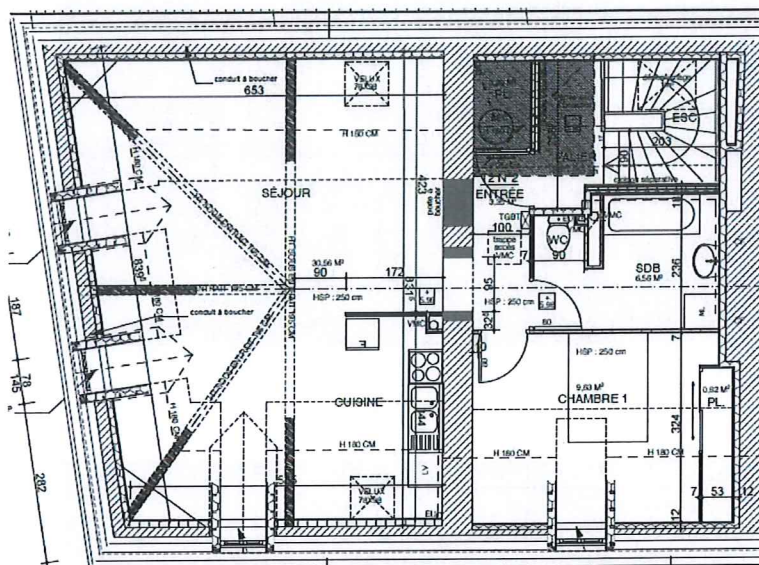

La Communauté de Communes Beauce Val de Loire loue :

T2 de 51 m² à JOSNES (41370)

Appartement de 51 m², au deuxième étage.

Séjour, Cuisine ouverte, Salle de bain avec WC, une chambre

Loyer : 296.66 € + 9.09 € de provisions pour charges.

Eligible APL

Disponible

Renseignements : 02 54 81 40 86 - juridique@beaucevaldeloire.fr

Logement sous conditions de ressources

Catégories de ménage	Conditions de ressources annuelles en €
1 personne seule	21 878
2 personnes sans personne à charge à l'exclusion des jeunes ménages ⁽²⁾ ou 1 personne seule en situation de handicap ⁽³⁾	29 217
3 personnes ou 1 personne seule + 1 à charge ou jeune ménage ⁽²⁾ sans personne à charge ou 2 personnes dont au moins 1 en situation de handicap ⁽³⁾	35 135
4 personnes ou 1 personne seule + 2 à charge ou 3 personnes dont au moins 1 en situation de handicap ⁽³⁾	42 417
5 personnes ou 1 personne seule + 3 à charge ou 4 personnes dont au moins 1 en situation de handicap ⁽³⁾	49 898
6 personnes ou 1 personne seule + 4 à charge ou 5 personnes dont au moins 1 en situation de handicap ⁽³⁾	56 236
Par personne supplémentaire :	+6 273