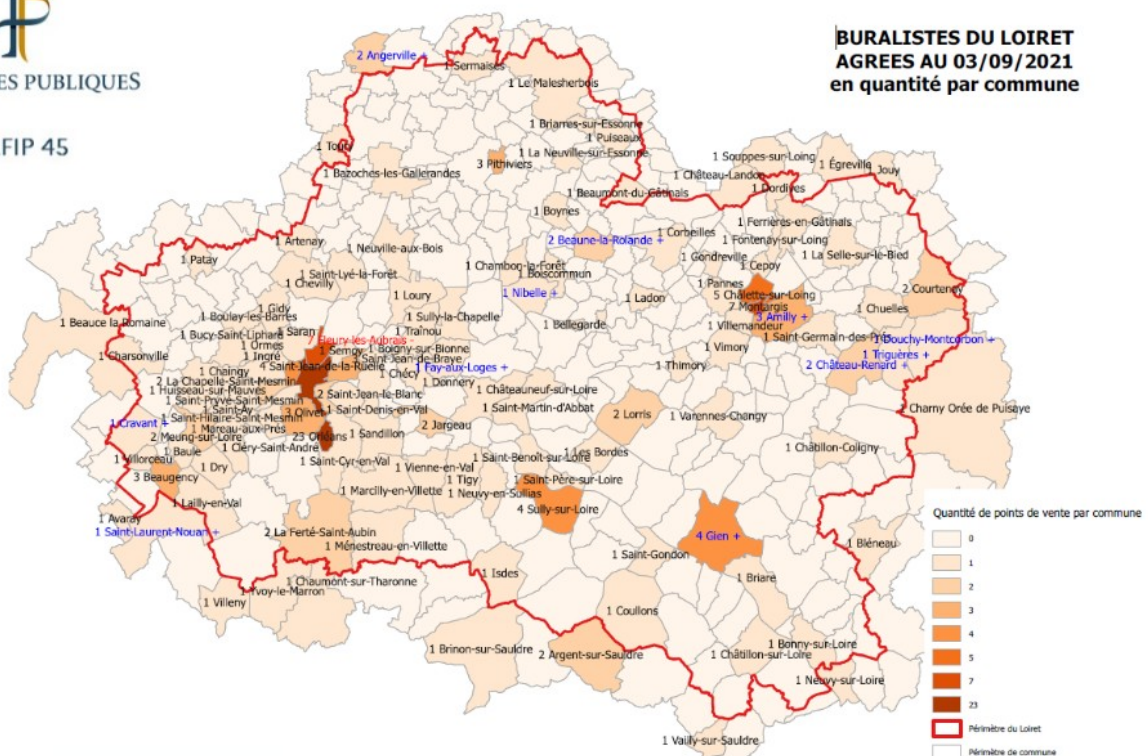

Proximité d'un paiement ? Une nouvelle solution : le paiement de proximité

Nouveau service « paiement de proximité »

Pour payer vos impôts, amendes, avis de cantine, de crèche, d'hôpital... rendez-vous chez votre buraliste agréé affichant ce logo

* en espèces dans la limite de 300€ ou par carte bancaire

DF DIRECTION GÉNÉRALE DES FINANCES PUBLIQUES

Retrouvez la liste des buralistes partenaires sur le site impots.gouv.fr/portail/paiement-proximite

DF FINANCES PUBLIQUES

DRFIP 45

BURALISTES DU LOIRET AGRES AU 03/09/2021 en quantité par commune

Retrouvez la liste des buralistes partenaires sur le site impots.gouv.fr/portail/paiement-proximite

NOUVEAU SERVICE DE PROXIMITE
LISTE DES BURALISTES AGREES
au 3 septembre 2021