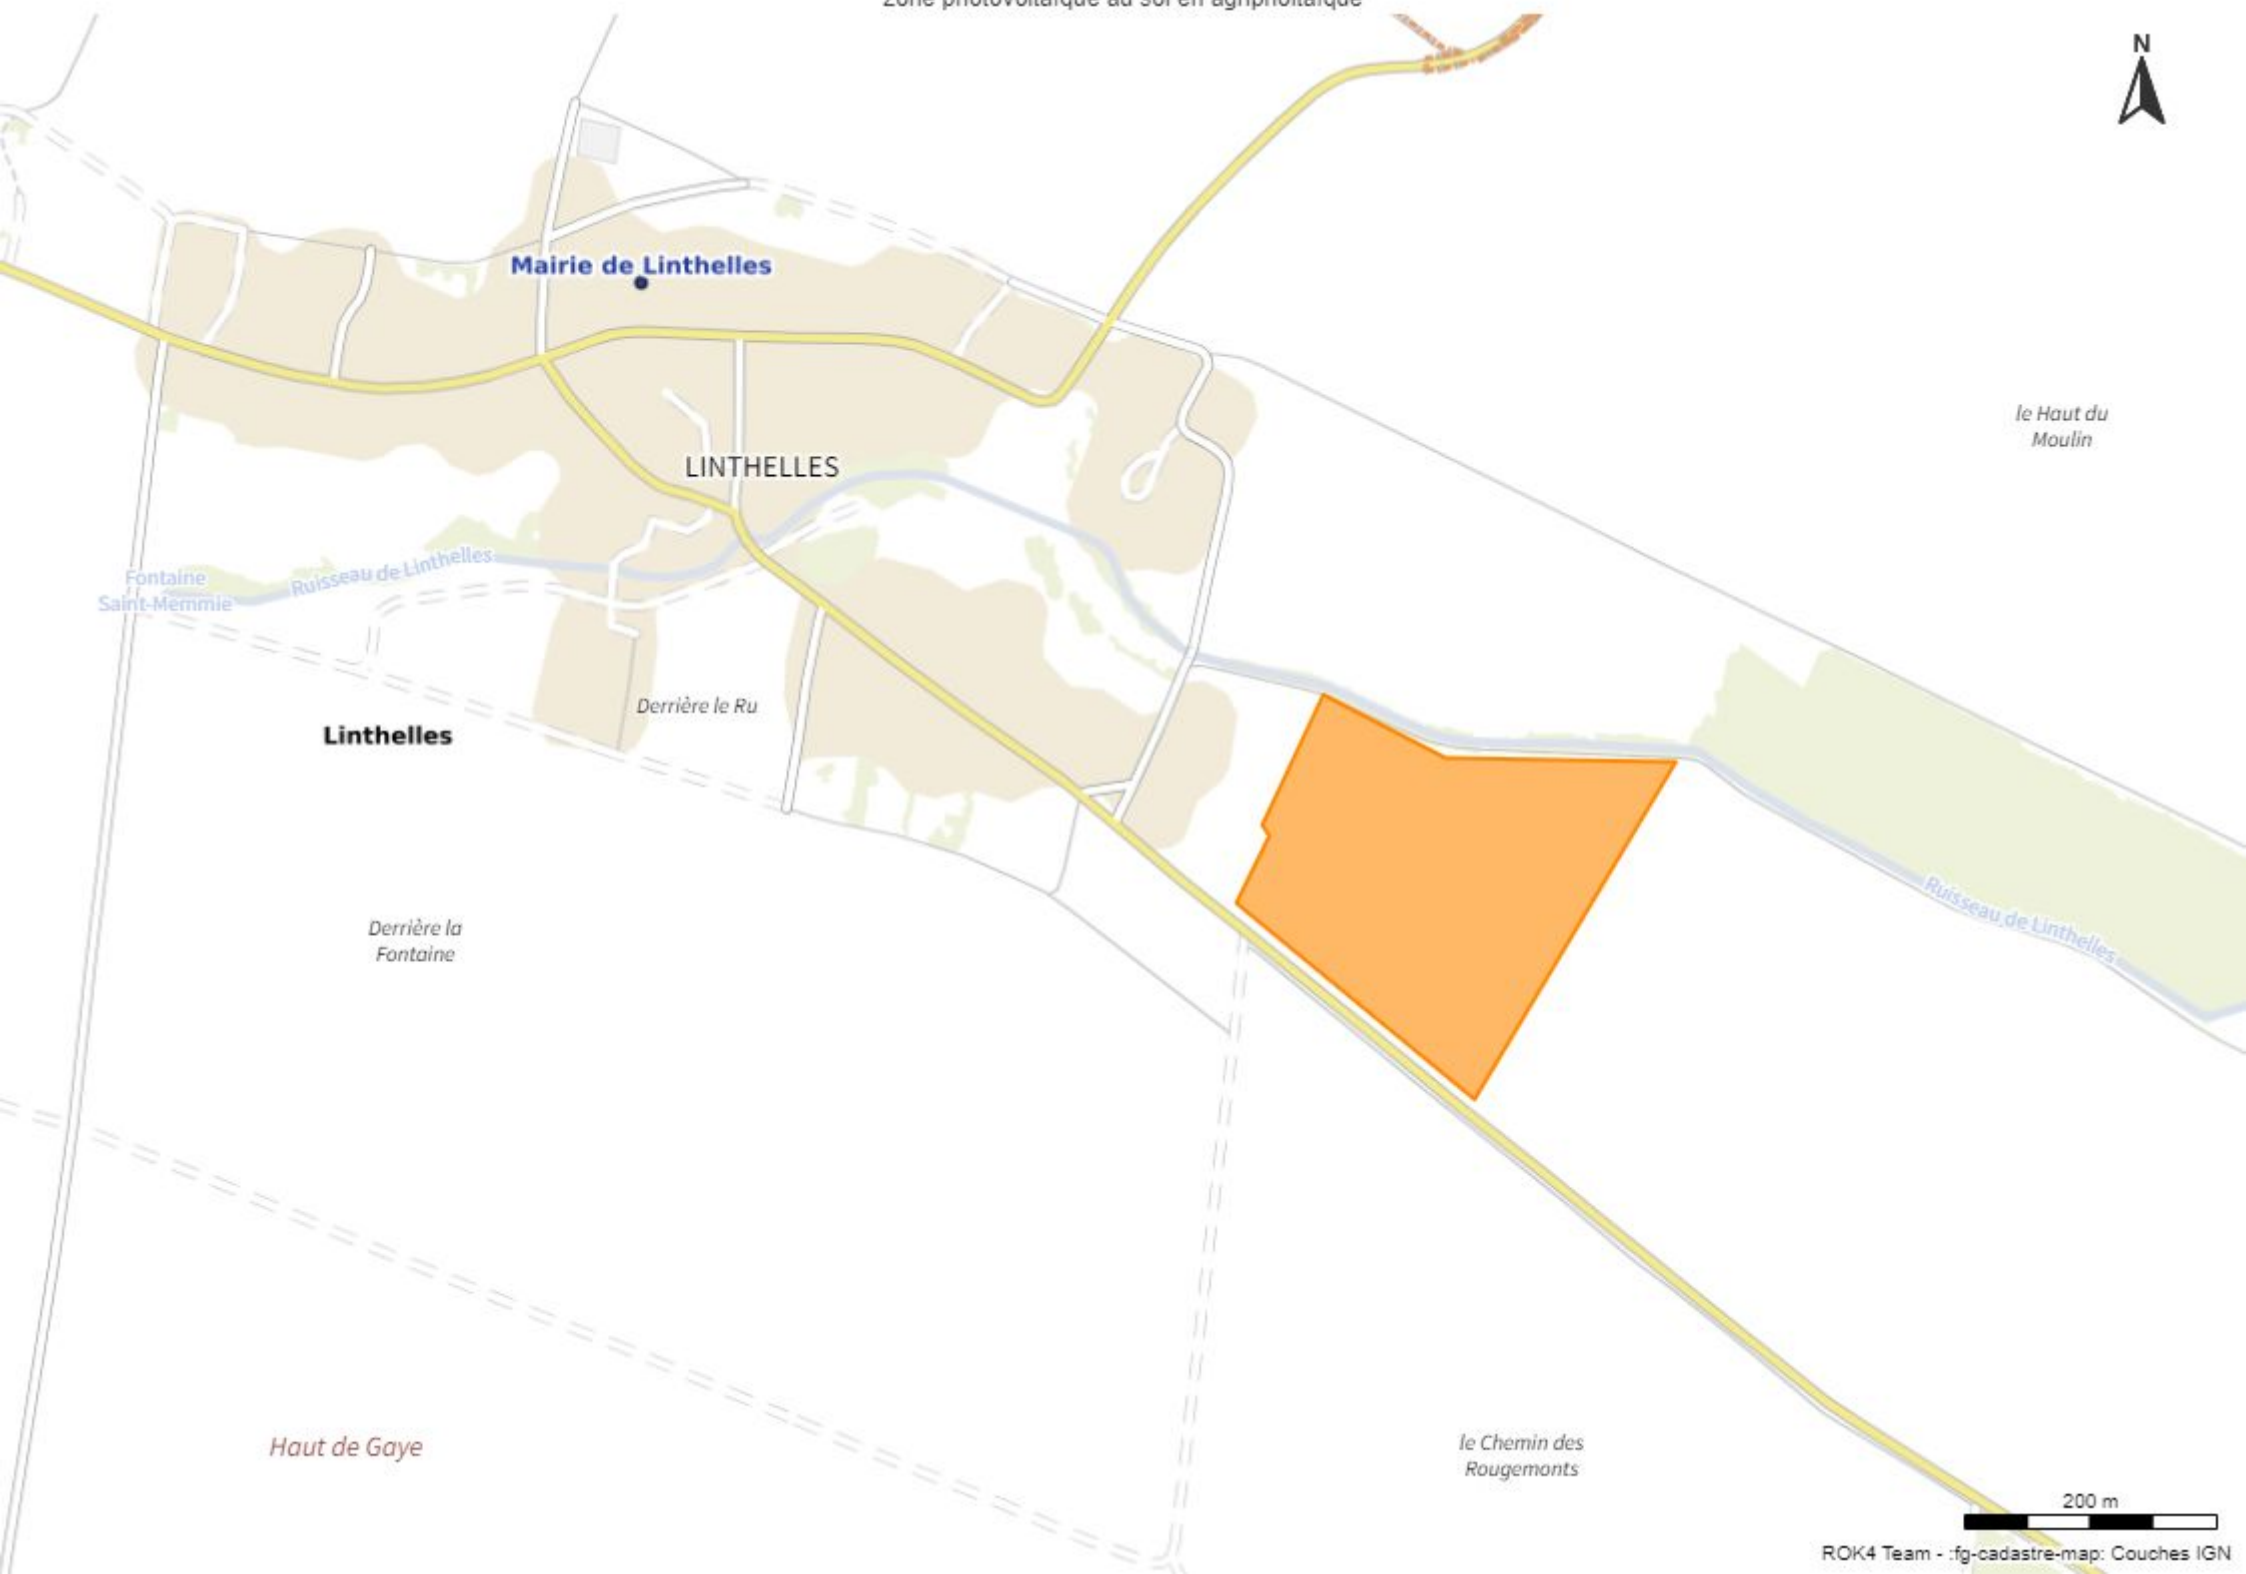

Linthelles

Ruisseau de Linthelles

oyes

Pleurs

Gaye

500 m

Mairie de Linthelles

LINTHELLES

Ruisseau de Linthelles

Fontaine
Saint-Memmie

Derrière le Ru

Linthelles

Derrière la
Fontaine

le Haut du
Moulin

Ruisseau de Linthelles

Haut de Gaye

le Chemin des
Rougemonts

200 m