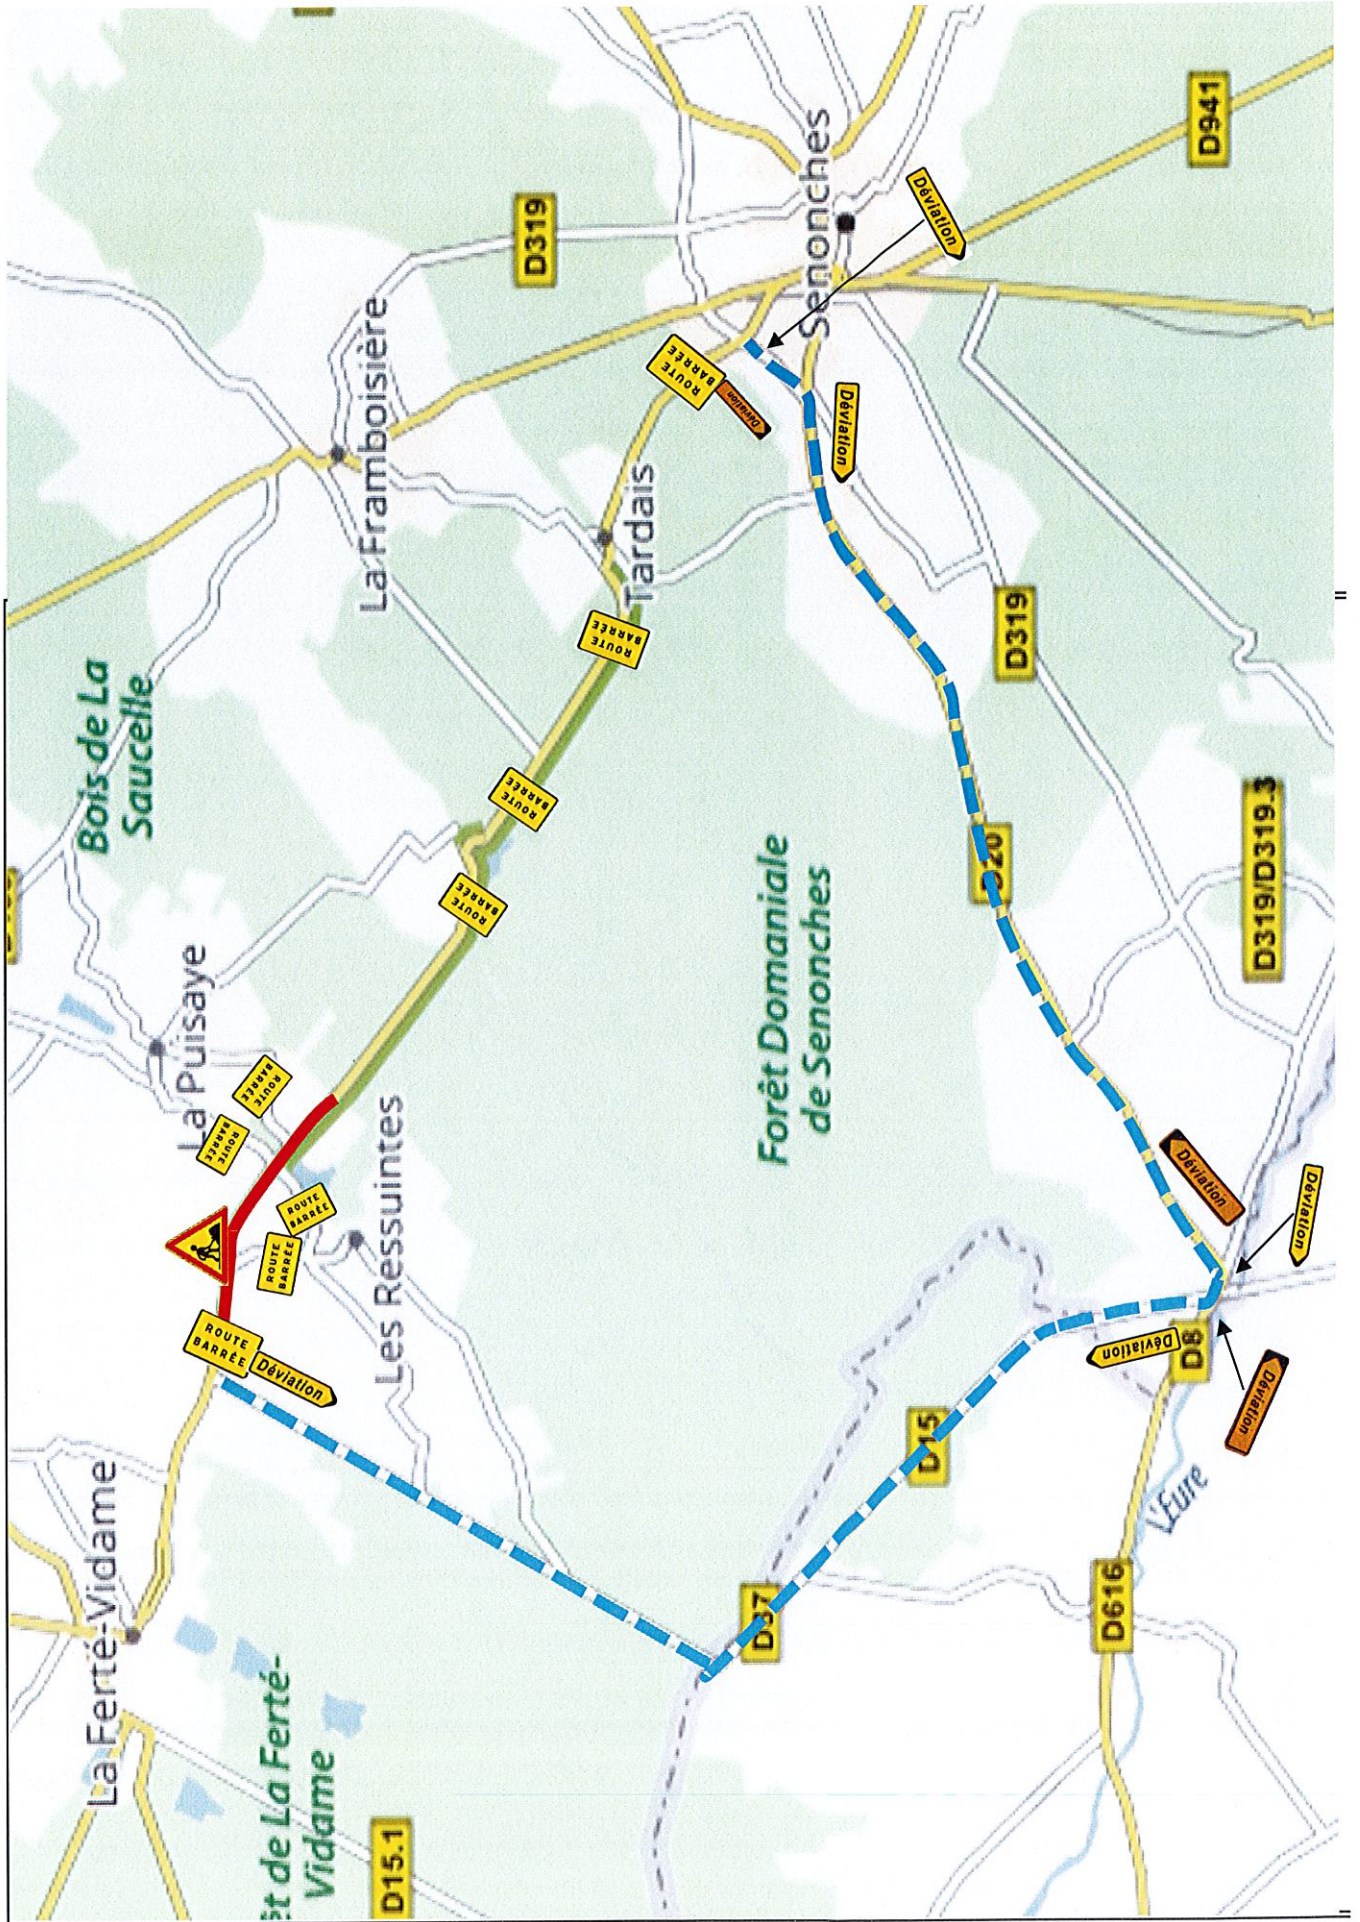

ZONE DU PLAN A INSERER

Entrer le nom du secteur

après Intermarché

giratoire Senonches

Intermarché

Intermarché

0.15 0.3km

IGN, HERE, Garmin, INCREMENT P, USK