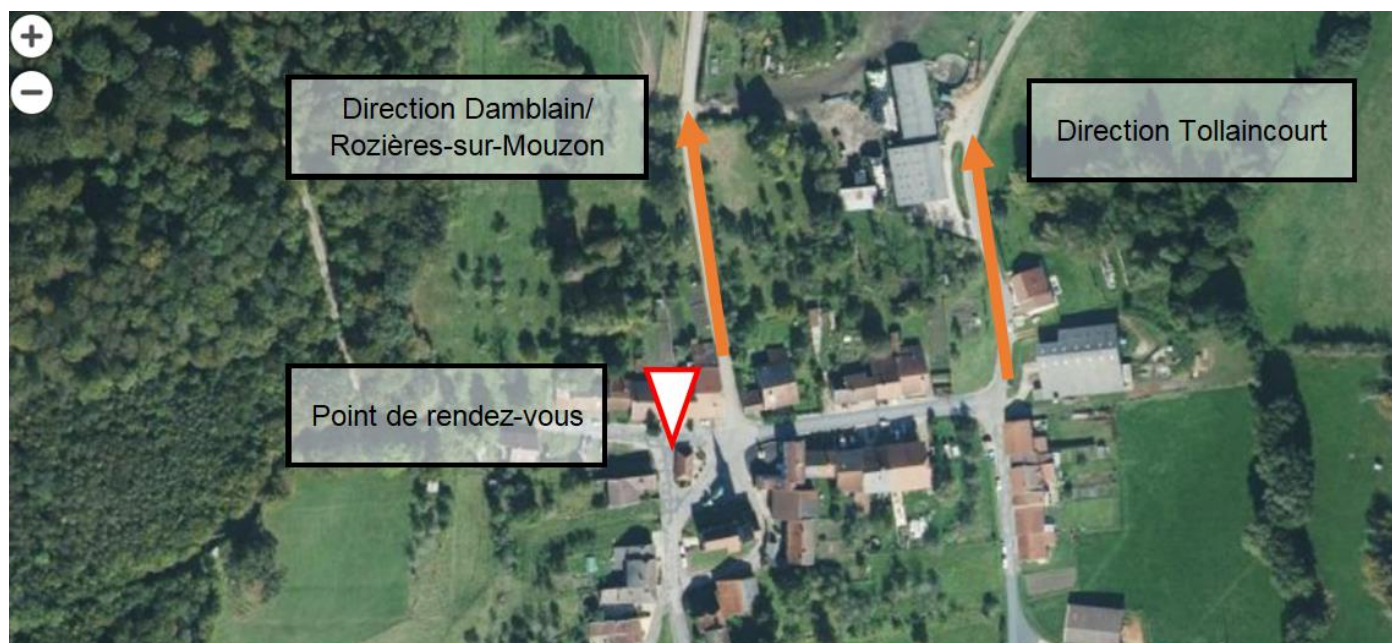

Sortie d'écoute et d'observation des oiseaux

Site Natura 2000 Bassigny, partie Lorraine

Une matinée animée par Philippe MALENFERT du Centre Ornithologique Lorrain.

Samedi 25 mai 2024, à Romain-aux-Bois (88320)

08h15 : Rassemblement place de l'église, possibilité de se garer à proximité

08h30 : Départ pour l'observation et l'écoute des oiseaux

Activité gratuite et accessible à tous publics

N'oubliez pas de bien vous équiper de chaussures de marche et de vos jumelles si vous en disposez. En cas de météo défavorable aux observations, nous vous contacterons pour vous signaler le report de la sortie au lendemain. Il est donc **recommandé d'avertir** de votre volonté de participer et s'inscrire au préalable (*coordonnées en bas de page*).