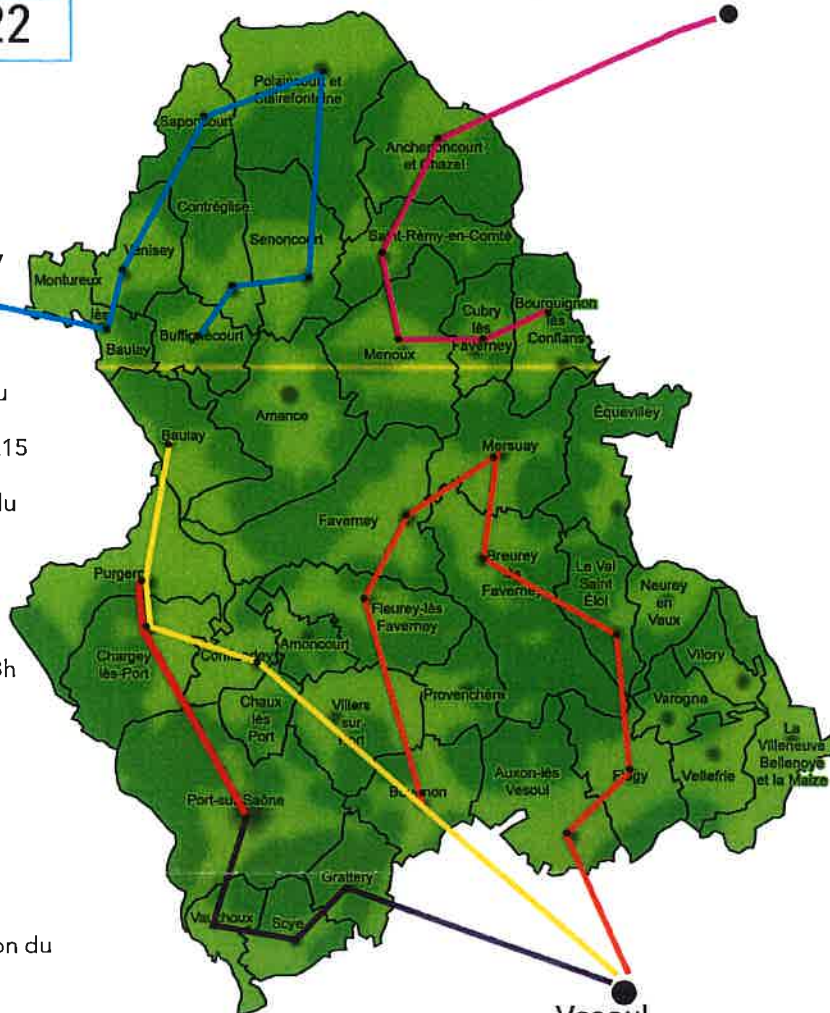

Carte des tournées des bus à partir de début 2022

Saint-Loup-sur-Semouse

Jussey

Vesoul

- Tournée du **lundi matin** à destination du marché de **St-Loup-sur-Semouse**.
Départ commune de Bourguignon à 8h15
- Tournée du **mardi matin** à destination du marché de **Jussey**. Départ commune de Buffignécourt à 8h30
- 1^{ère} Tournée du **jeudi matin** à destination du marché à **Vesoul**.
Départ commune de Port-sur-Saône à 8h
- 2^e Tournée du **jeudi matin** à destination du marché à **Vesoul**.
Départ commune de Bougnon à 8h45
- 3^e Tournée du **jeudi matin** à destination du marché à **Vesoul**.
Départ commune de Baulay à 8h30
- Tournée du **vendredi matin** à destination du Colruyt à **Port-sur-Saône**.
Départ commune de Purgerot à 8h40

Jeudi matin : Marché de Vesoul

3€ l'aller/retour - Bus 23 places

Communes	Départ	Retour
Port-sur-Saône	8 h 00	11 h 05
Vauchoux	8 h 10	10 h 55
Scye	8 h 15	10 h 50
Grattery	8 h 20	10 h 45
Vesoul	8 h 35	10 h 20

Jeudi matin : Marché de Vesoul

3€ l'aller/retour - Bus 23 places

Communes	Départ	Retour
Bougnon	8 h 45	12 h 50
Fleurey	9 h 00	12 h 35
Faverney	9 h 05	12 h 30
Mersuay	9 h 15	12 h 20
Breurey	9 h 25	12 h 10
Le Val-St-Éloi	9 h 35	12 h 00
Flagy	9 h 45	11 h 50
Auxon	9 h 55	11 h 40
Vesoul	10 h 05	11 h 30

Jeudi matin : Marché de Vesoul

3€ l'aller/retour - Bus 9 places

Communes	Départ	Retour
Baulay	8 h 30	11 h 35
Purgerot	8 h 45	11 h 20
Chargey	8 h 55	11 h 10
Conflandey	9 h 10	10 h 55
Vesoul	9 h 35	10 h 30