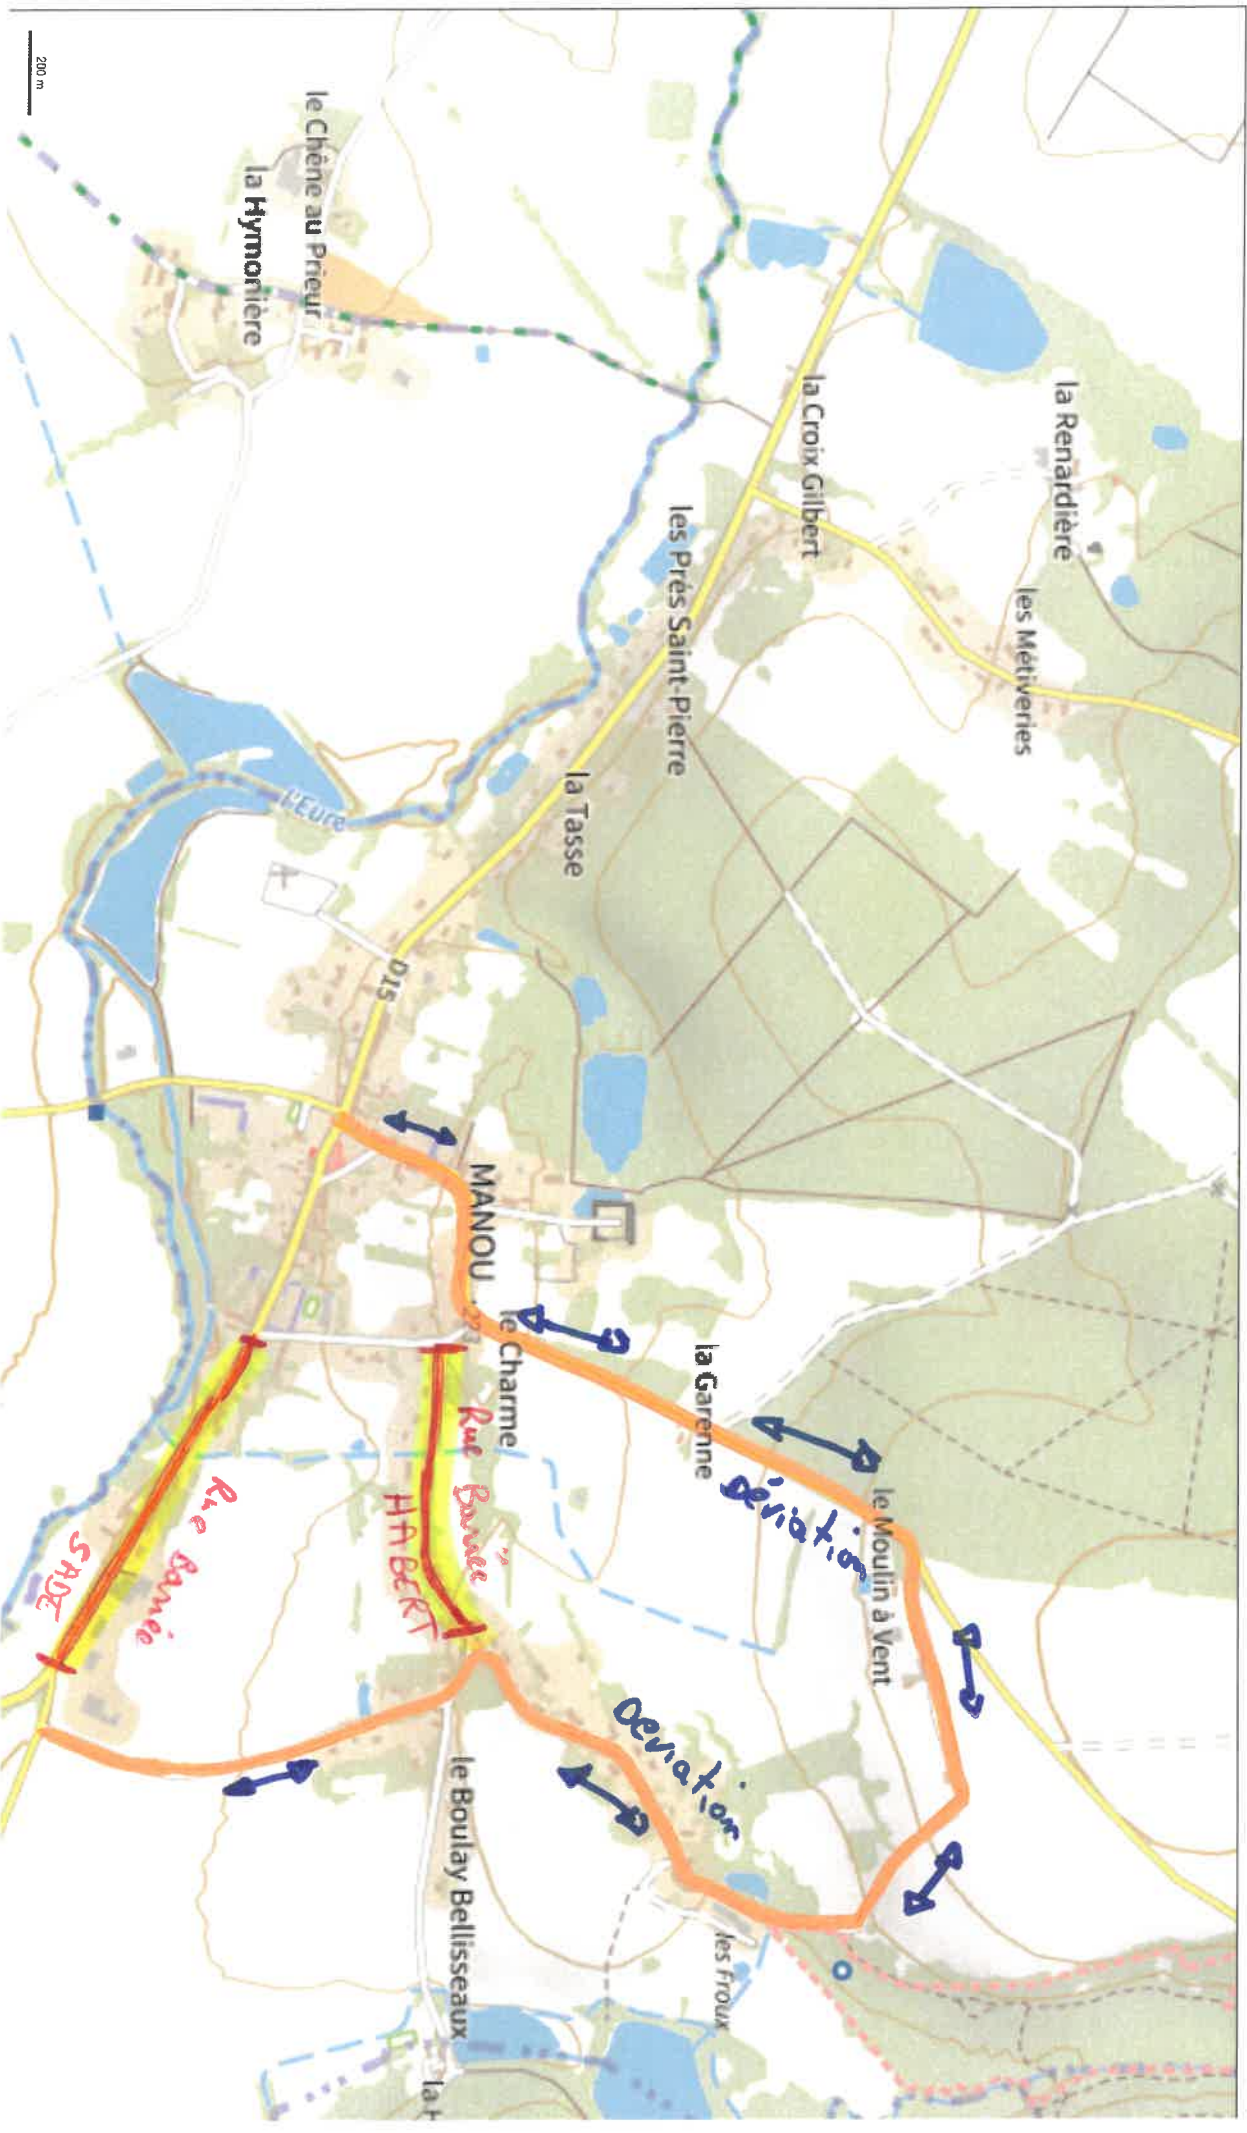

MANOU DEVIATION HABERT

© IGN 2023 - www.geoportail.gouv.fr/mentions-legales

Longitude : 0° 58' 25" E
Latitude : 48° 31' 24" N