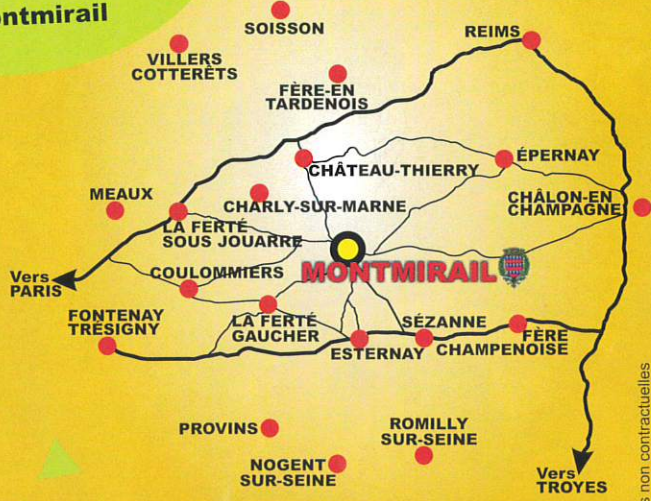

Montmirail

BUVETTE ET PETITE RESTAURATION SUR PLACE.

Gymnase Intercommunal de la Brie Champenoise

14 rue du Petit St Lazare, 51210 Montmirail

Sur 1000 m²

MEGA PARK

SPORT GAMES

Une aventure en famille, de 3 à 99 ans !