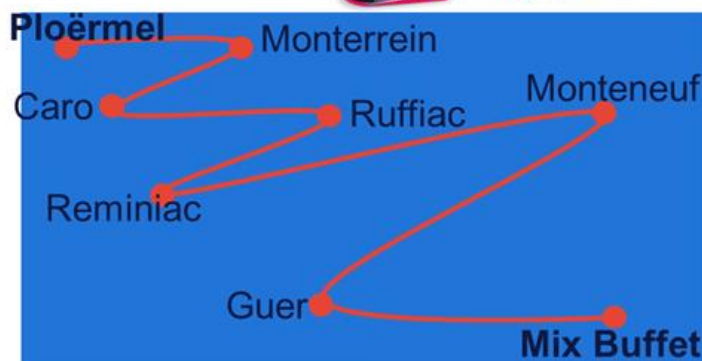

La mise en place de la ligne de car en direction de Mix Buffet se concrétise!

BONNE NOUVELLE !

randstad inhouse

randstad inhouse.

Voici plus en détails les horaires:

Equipe du Matin	
ALLER	RETOUR
Ploërmel Place Clemenceau : 5h00	Mix Buffet : 13H45
MONTERREIN Parking D8: 5h10	GUER Salle des fêtes : 13H52
CARO Le grang village : 5h14	MONTENEUF Eglise : 14H00
RUFFIAC La Mirangaine : 5h20	REMINIAC Parking Mairie : 14H04
REMINIAC Parking Mairie : 5h26	RUFFIAC La Mirangaine : 14H10
MONTENEUF Eglise : 5h38	CARO Le grang village : 14H16
GUER Salle des fêtes : 5h38	MONTERREIN Parking D8: 14H20
Mix Buffet : 5h45	Ploërmel Place Clemenceau : 14H30

Equipe Après-Midi	
ALLER	RETOUR
Ploërmel Place Clemenceau : 12H30	Mix Buffet : 21H15
MONTERREIN Parking D8: 12H40	GUER Salle des fêtes : 21H23
CARO Le grang village : 12H44	MONTENEUF Eglise : 21H30
RUFFIAC La Mirangaine : 12H50	REMINIAC Parking Mairie : 21H34
REMINIAC Parking Mairie : 12H56	RUFFIAC La Mirangaine : 21H40
MONTENEUF Eglise : 13H00	CARO Le grang village : 21H46
GUER Salle des fêtes : 13H08	MONTERREIN Parking D8: 21H50
Mix Buffet : 13H15	Ploërmel Place Clemenceau : 22H00