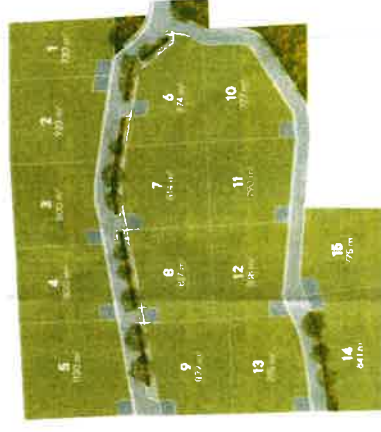

# TERRAINS À BÂTIR LOTISSEMENT DU GRILLOT 2<sup>ÈM</sup> TRANCHE

## MONTCEY-70

15 parcelles viabilisées - libre de constructeur  
de 730 m<sup>2</sup> à 1120 m<sup>2</sup>

Montcey est situé à 10 kms à l'ouest de Vesoul dans un écrin de verdure direction Lure ou Luxeuil. Petit village de 280 habitants, dynamique grace à son tissu d'associations.