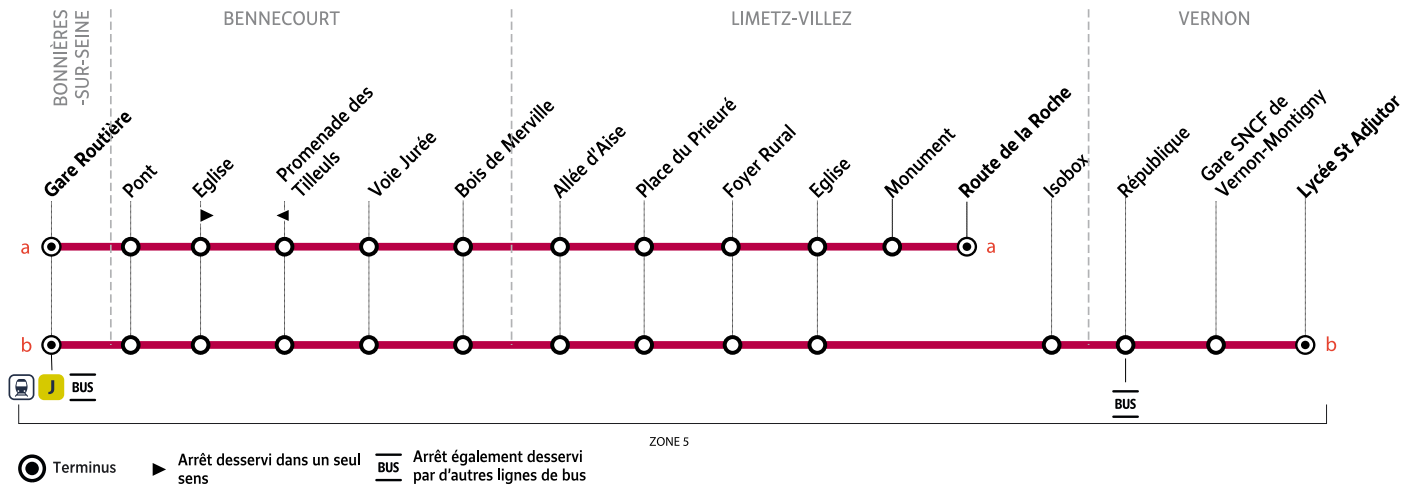

Horaires valables du 04 septembre 2023 au 07 juillet 2024

Du lundi au vendredi (sauf jours fériés)

	Période de fonctionnement	PS B		PS					
		Jours de fonctionnement	LàV	Me	LàV	LàV	LàV	LàV	LàV
Correspondances lignes 2A/2B		7h37	13h04	17h11	17h40	18h16	18h40	19h11	19h45
Trains en provenance de Paris St Lazare		7:38	17:10	17:45	18:18	18:48	19:16	19:45
BONNIÈRES-SUR-SEINE	Gare routière (quai 8)	7:40	13:10	17:18	17:51	18:23	18:53	19:22	19:51
BENNECOURT	Pont	7:43	13:13	17:21	17:54	18:26	18:56	19:25	19:54
	Église	7:44	13:14	17:22	17:55	18:27	18:57	19:26	19:55
	Voie Jurée	7:46	13:16	17:24	17:57	18:29	18:59	19:28	19:57
	Bois de Merville	7:47	13:17	17:25	17:58	18:30	19:00	19:29	19:58
LIMETZ-VILLES	Allée d'Aïse	7:48	13:18	17:26	17:59	18:31	19:01	19:30	19:59
	Place du Prieuré	7:50	13:20	17:28	18:01	18:33	19:03	19:32	20:01
	Foyer Rural	7:52	13:22	17:30	18:03	18:35	19:05	19:34	20:03
	Église	7:53	13:23	17:31	18:04	18:36	19:06	19:35	20:04
	Monument	13:24	17:32	18:05	18:37	19:07	19:36	20:05
	Route de la Roche	13:25	17:33	18:06	18:38	19:08	19:37	20:06
	Isobox	7:55
VERNON	République	8:10
	Gare SNCF de Vernon-Montigny	8:14
	Lycée St Adjutor	8:23
Entrées lycée St Adjutor		8h40

Aucun service samedi, dimanche et jours fériés

PÉRIODES DE FONCTIONNEMENT

Période scolaire

Période scolaire - Zone B

JOURS DE FONCTIONNEMENT

Du lundi au vendredi

Mercredi

VACANCES SCOLAIRES 2023-2024 - ZONE B