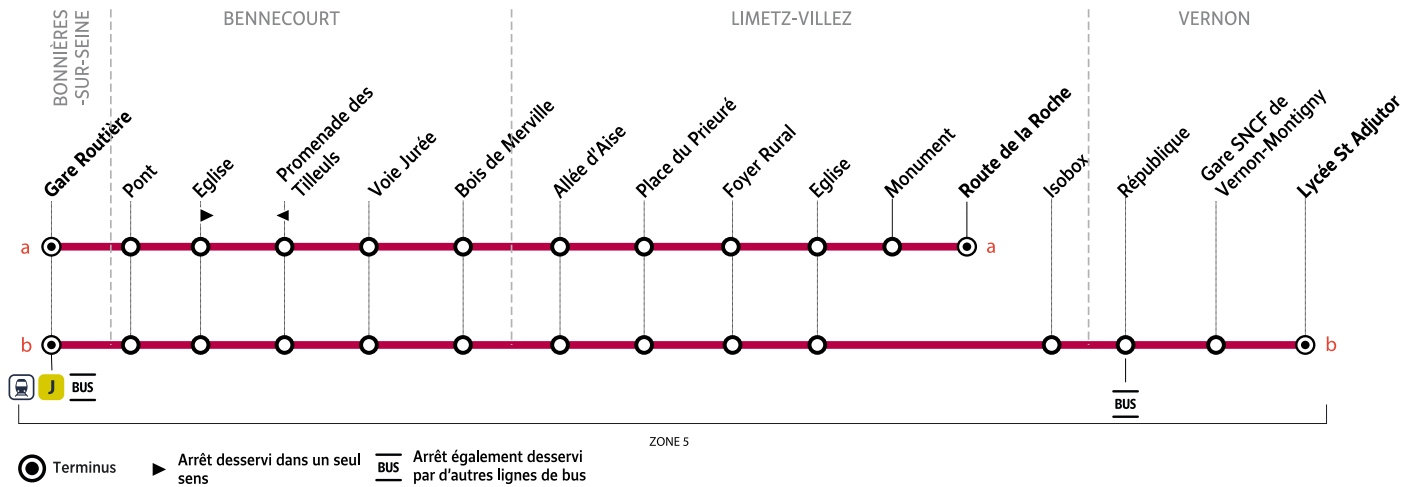

VACANCES SCOLAIRES 2023-2024 - ZONE C

	Fin des cours	Jour de reprise
Rentrée scolaire 2023	-	lundi 4 septembre
Toussaint 2023	samedi 21 octobre	lundi 6 novembre
Noël 2023	samedi 23 décembre	lundi 8 janvier
Hiver 2024	samedi 10 février	lundi 26 février
Printemps 2024	samedi 6 avril	lundi 22 avril
Pont de l'Ascension 2024	mercredi 8 mai	lundi 13 mai
Grandes vacances 2024	samedi 6 juillet	-

Les horaires sont calculés dans des conditions normales de circulation et sont sujets à des aléas.

RÉSEAU MANTOIS
Impasse Sainte Claire Deville
78200 Mantes-la-Jolie

@mantois_idfm
01 30 94 77 77
 Téléchargez gratuitement l'appli Accéo

iledefrance-mobilites.fr
Application disponible sur :

Horaires valables du 04 septembre 2023 au 07 juillet 2024

Du lundi au vendredi (sauf jours fériés)

Période de fonctionnement						PS B	PSB
Jours de fonctionnement		LàV	LàV	LàV	LàV	Me	LMJV
Sorties lycée St Adjutor		12h30	17h30
VERNON	Lycée St Adjutor	12:45	17:45
	Gare SNCF de Vernon-Montigny	12:53	17:53
	République	12:56	17:56
LIMETZ-VILLEZ	Isobox	13:09	18:12
	Route de la Roche	5:54	6:19	6:54	7:14
	Monument	5:55	6:20	6:55	7:15
	Église	5:56	6:21	6:56	7:16	13:11	18:14
	Foyer Rural	5:57	6:22	6:57	7:17	13:12	18:15
	Place du Prieuré	5:59	6:24	6:59	7:19	13:14	18:17
	Allée d'Aïse	6:01	6:26	7:01	7:21	13:16	18:19
BENNECOURT	Bois de Merville	6:02	6:27	7:02	7:22	13:17	18:20
	Voie Jurée	6:03	6:28	7:03	7:23	13:18	18:21
	Promenade des Tilleuls	6:05	6:30	7:05	7:25	13:20	18:23
	Pont	6:06	6:31	7:06	7:26	13:21	18:24
BONNIÈRES-SUR-SEINE	Gare routière (quai 8)	6:09	6:34	7:09	7:29	13:25	18:28
	Trains à destination de Paris St Lazare	6:15	6:41	7:15	7:43	13:48	18:54
Correspondances lignes 2A/2B		6h27	6h52	7h19	7h30	13:49	18:48