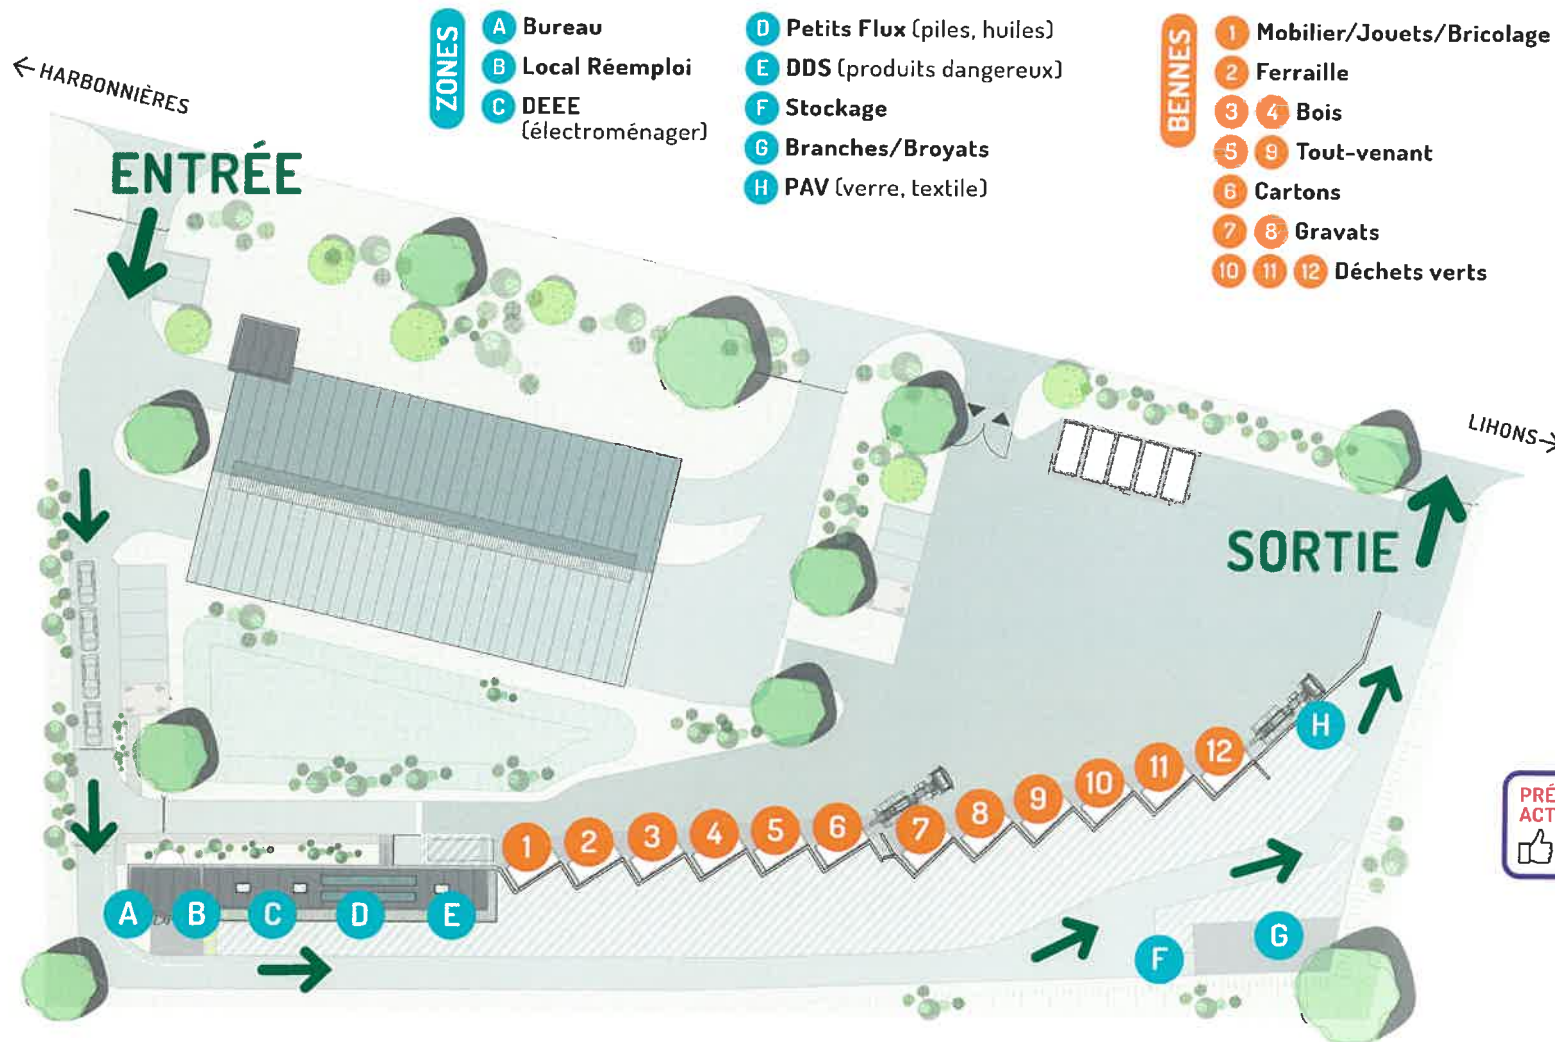

BIENVENUE À VOTRE NOUVELLE DÉCHÈTERIE

**OUVERTURE
MARDI
02 JANVIER
2024**

HORAIRES D'OUVERTURE

LUNDI..... Fermé / 14h-17h30
MARDI..... 9h-12h / 14h-17h30
MERCREDI... 9h-12h / 14h-17h30
JEUDI..... 9h-12h / 14h-17h30
VENDREDI... 9h-12h / 14h-17h30
SAMEDI..... 9h-12h / 14h-17h30

FERMETURE

DIMANCHES ET JOURS FÉRIÉS

**ENTRÉE DU DERNIER
VÉHICULE : 10 minutes
avant la fermeture**

**FERMETURE
AUTOMATIQUE** du portail
à 11h50 et 17h20

CONSIGNES ET CONDITIONS D'ACCÈS

**PRÉSENTEZ VOTRE BADGE
ACTUEL AU GARDIEN**
Les nouveaux badges
seront distribués en 2024

BADGE
OBLIGATOIRE

REMORQUES SÉCURISÉES
(BACHÉES OU SANGLÉES)

INTERDIT DE FUMER
OU VAPOTER

VITESSE
LIMITÉE

SACS D'ORDURES
MÉNAGÈRES INTERDITS