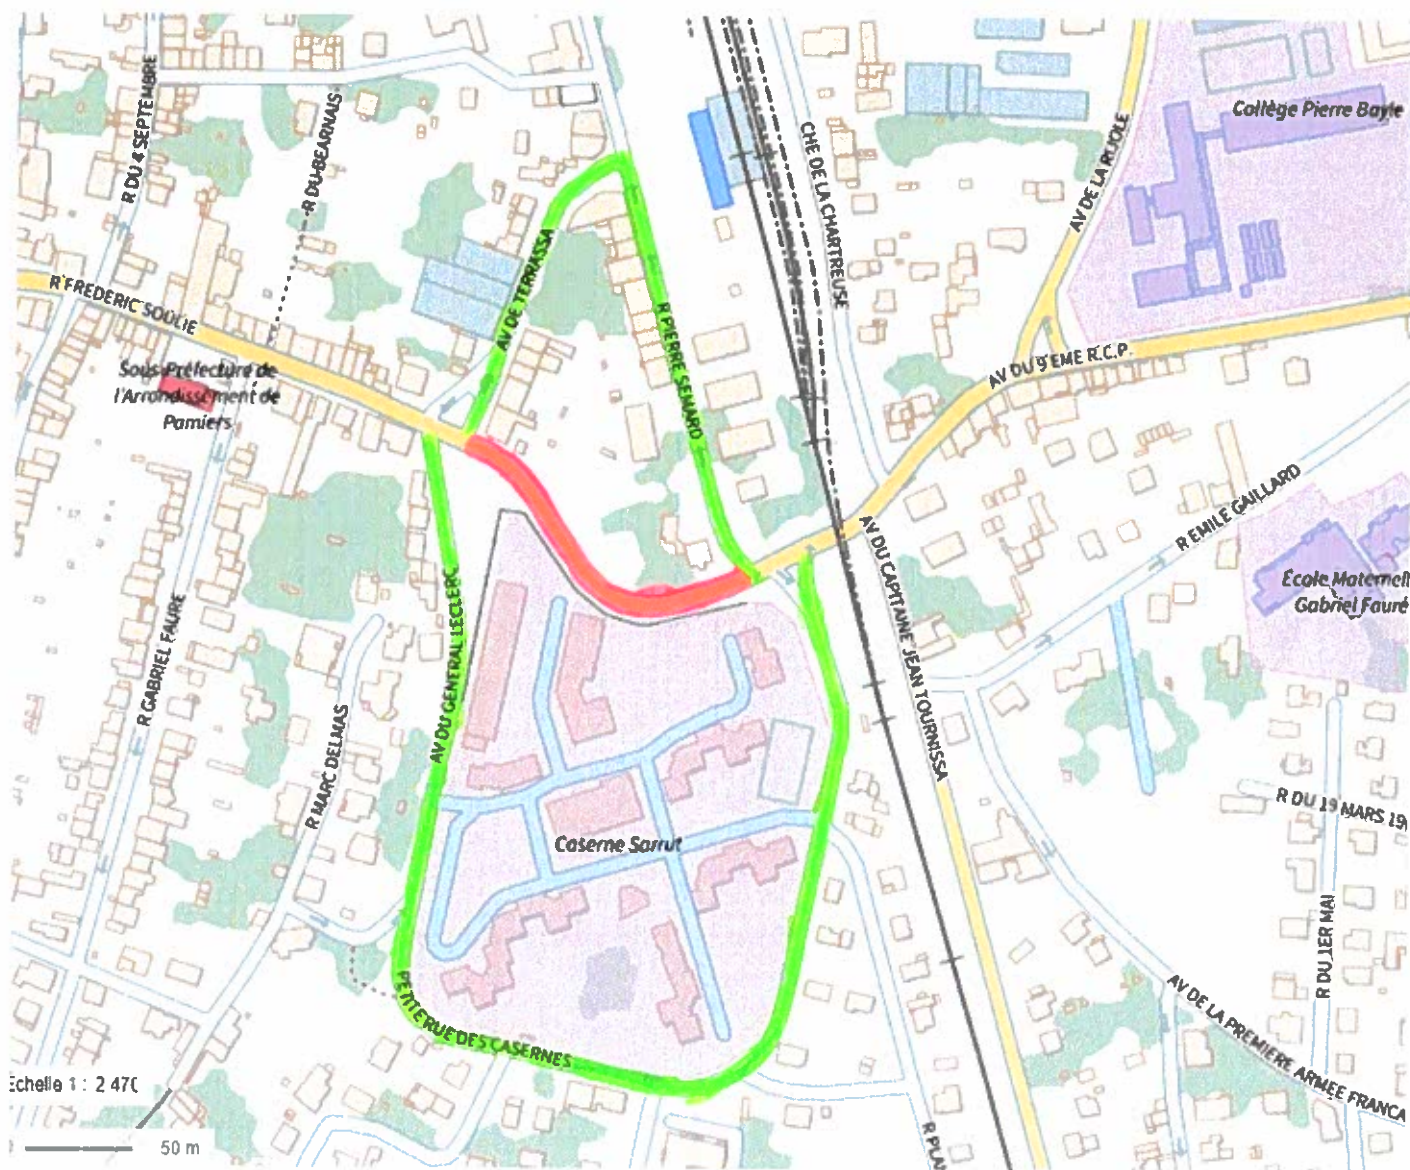

Travaux de mise à la côte des ouvrages d'assainissement

MARDI 30 AVRIL

Tronçon allant du Monument aux morts au giratoire Sémard

-  ZONE D'INTERVENTION
-  DEVIATION