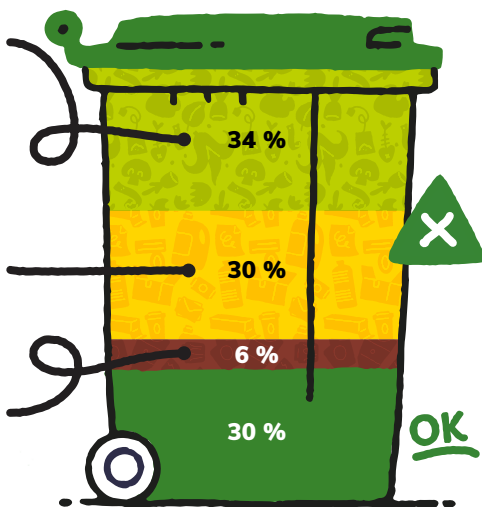

TRIER c'est facile !

Votre poubelle verte change de rythme

La Poubelle Verte pèse encore trop lourd, 70% de son contenu pourrait être détourné vers d'autres poubelles. Vous avez les moyens et les solutions pour orienter encore plus de déchets vers des poubelles de recyclage.

Biodéchets

Composteurs individuels ou collectifs, Lombri-composteurs

34 %

Emballages ménagers recyclables

Poubelle jaune

30 %

Verre

Colonnes de tri disposées sur le territoire

30 %

Le coût de traitement des déchets sera toujours en augmentation. Afin de limiter les hausses d'impôts, le service de collecte de la communauté de communes Conflent Canigó a mené une étude expérimentale sur 1200 foyers entre octobre 2022 et mars 2023.

Les fréquences de collecte en période hivernale ont été modifiées avec un passage tous les 15 jours afin d'inciter les usagers à réaliser un tri plus ciblé.

Grâce aux retours positifs de cette expérimentation, nous vous informons que **la collecte de votre bac individuel d'ordures ménagères (poubelle VERTE) sera effectuée tous les 15 jours entre le mois d'octobre 2023 et le mois de mai 2024 inclus.**

Le service de collecte se tient à votre disposition pour toute demande ou complément d'information propre à cette nouvelle disposition, notamment pour vous fournir un bac plus volumineux si nécessaire.

Nous avons le plaisir de vous adresser un calendrier des collectes à votre domicile. Nous vous invitons à conserver ce document et vous remercions pour votre implication quotidienne.

Le président et le vice président de la Communauté de Communes Jean-Louis Jallat et Jean Maury

2023

OCTOBRE

SEM	L	M	M	J	V	S	D
39							1
40	2	3	4	5	6	7	8
41	9	10	11	12	13	14	15
42	16	17	18	19	20	21	22
43	23	24	25	26	27	28	29
44	30	31					

NOVEMBRE

SEM	L	M	M	J	V	S	D
44			1	2	3	4	5
45	6	7	8	9	10	11	12
46	13	14	15	16	17	18	19
47	20	21	22	23	24	25	26
48	27	28	29	30			

DÉCEMBRE

SEM	L	M	M	J	V	S	D
48					1	2	3
49	4	5	6	7	8	9	10
50	11	12	13	14	15	16	17
51	18	19	20	21	22	23	24
52	25	26	27	28	29	30	31

COÛTS DE TRAITEMENT

Ordures
Ménagères

102€/tonne

Emballages
ménagères
recyclables

50€/tonne

Verre

40€/tonne

Conflent Canigó
Communauté de communes