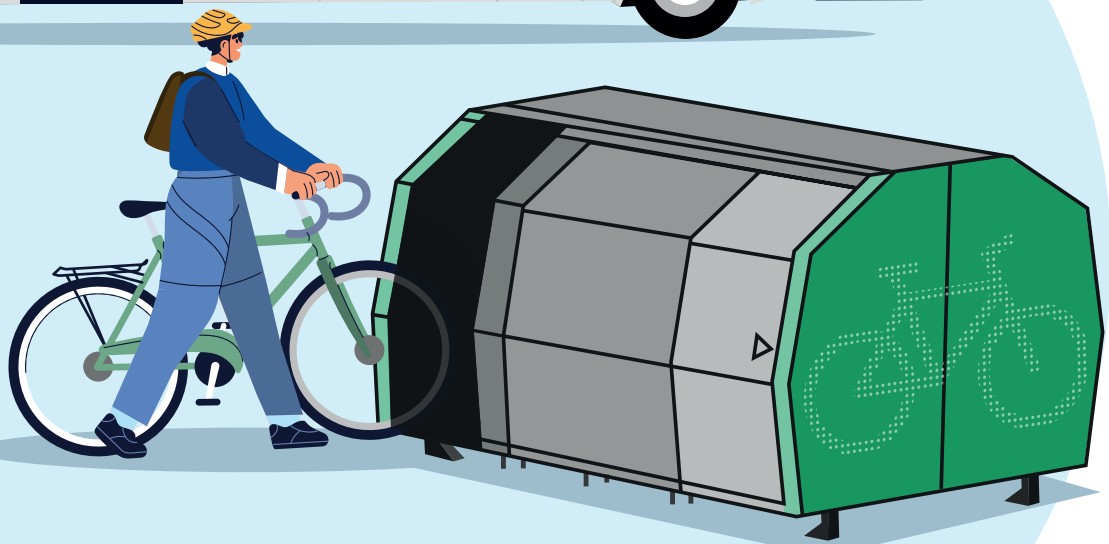

NOUVEAU

DÈS AVRIL 2024

TESTEZ LES BOX À VÉLOS SÉCURISÉS ET GRATUITS DE LA LIGNE 142

De nouveaux services pour
faciliter vos déplacements

Plus d'infos sur www.carsdurhone.fr/experimentations

AUX ARRÊTS

- BESSENAY - La Brévenne
- BRUSSIEU - La Giraudière
- SAINTE-FOY-L'ARGENTIÈRE - Gare
- SAINT-LAURENT-DE-CHAMOUSSET
Giratoire Croix Blanche

INSCRIVEZ-VOUS EN
FLASHANT LE QR CODE

SYTRAL Mobilités accompagne
l'intermodalité en proposant des solutions
de mobilité efficaces et durables

LES **CARS** DU RHÔNE
SYTRAL
MOBILITÉS