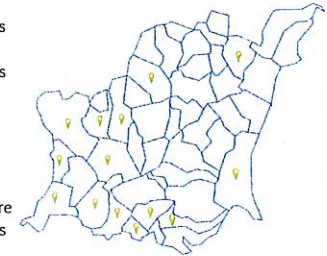

Passages de la déchèterie mobile

9h-12h30
& 13h30-16h

Dates et horaires sous réserve de modification de service

AVRIL

Mercredi 3 à Saint-Hilaire-du-Rosier (village)
Vendredi 5 à Saint-Antoine-l'Abbaye
Mardi 9 à Saint-André-en-Royans
Jeudi 11 à Varacieu

Samedi 13 à Poliénas
Mardi 23 à Saint-Lattier
Jeudi 25 à Saint-Just-de-Claix
Lundi 29 à Saint-Appolinard

MAI

Jeudi 2 à Auberives-en-Royans
Samedi 4 à Rencurel
Vendredi 10 à Saint-Antoine-l'Abbaye
Mardi 14 à Saint-Hilaire-du-Rosier (gare)
Jeudi 16 à Varacieu

Mardi 21 à Montagne
Jeudi 23 à Chevières
Samedi 25 à Poliénas
Mercredi 29 à Saint-Lattier
Vendredi 31 à Chatte

JUIN

Mardi 4 à Saint-Hilaire-du-Rosier (village)
Jeudi 6 à Saint-Antoine-l'Abbaye
Samedi 8 à Saint-Just-de-Claix
Mercredi 12 à Poliénas
Vendredi 14 à Presles

Mardi 18 à Saint-Appolinard
Jeudi 20 à Varacieu
Samedi 22 à Saint-André-en-Royans
Mercredi 26 à Saint-Lattier
Vendredi 28 à Chevières