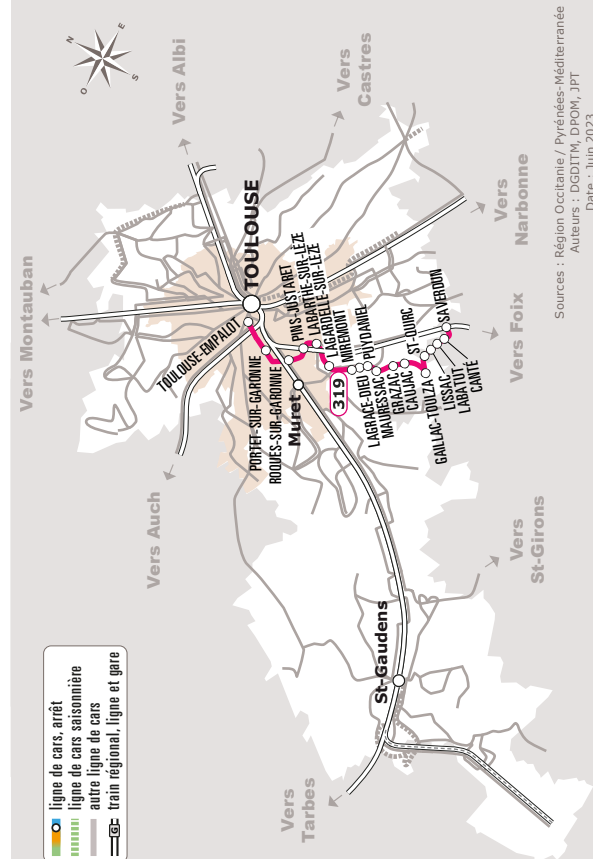

SAVERDUN > MIREMONT > TOULOUSE EMPALOT (M)

JOURS DE LA SEMAINE		LàV	LàV	LàV	LàS
PÉRIODES SCOLAIRES		●	●	●	●
PETITES VACANCES		●	●	●	●
ÉTÉ		●	●	●	●
SAVERDUN	Champs de Mars	06:10	06:45	08:10	12:20
CANTE	RD 27	06:14	06:49	08:14	12:24
LABATUT	RD 27	06:15	06:50	08:15	12:25
LISSAC	Centre	06:16	06:51	08:16	12:26
SAINT-QUIRC	St Quirc	06:17	06:52	08:17	12:27
GAILLAC-TOULZA	Mairie ♿		06:58		12:33
CAUJAC	Village	06:21	07:04	08:21	12:39
GRAZAC	Rabet ♿	06:23	07:06	08:23	12:41
MAURESSAC	L'Orme	06:24	07:07	08:24	12:42
PUYDANIEL	La Cave ♿	06:25	07:08	08:25	12:43
LAGRACE-DIEU	Berny ♿	06:26	07:09	08:26	12:44
MIREMONT	Pyrénées	06:29	07:12	08:29	12:47
LAGARDELLE-SUR-LEZE	Ravelins ♿	06:36	07:19	08:36	12:54
LABARTHE-SUR-LEZE	Eglise	06:44	07:27	08:44	13:01
	Le Canton ♿	06:45	07:28	08:45	13:02
PINS-JUSTARET	La Cépette ♿	06:48	07:31	08:48	13:05
	Justarette ♿	06:50	07:33	08:50	13:07
ROQUES-SUR-GARONNE	Centre Commercial ⁽²⁾	06:55	07:38	08:55	13:12
PORTET-SUR-GARONNE	Centre Commercial ⁽²⁾ ♿	07:02	07:45	09:02	13:19
TOULOUSE	Larrieu ♿	07:05	07:48	09:05	13:22
	Silos ♿	07:10	07:53	09:10	13:27
	Rond Point Langlade ♿	07:13	07:56	09:13	13:30
	Empalot Métro ⁽¹⁾ ♿	07:22	08:05	09:22	13:39

♿ Tous les véhicules de cette ligne sont accessibles aux personnes en fauteuil roulant.

Les horaires sont donnés à titre indicatif. Se présenter à l'arrêt 5 minutes avant l'horaire du car.

⁽¹⁾ Correspondance avec le métro ligne B

⁽²⁾ Cet arrêt est un arrêt de dépose qui est desservi à la demande

319 Saverdun > Miremont > Toulouse Empalot (M)

Horaires Car liO

Haute-garonne

Horaires valables du 01/09/2023 au 31/08/2024

liO-occitanie.fr
Télécharger l'appli liO Occitanie