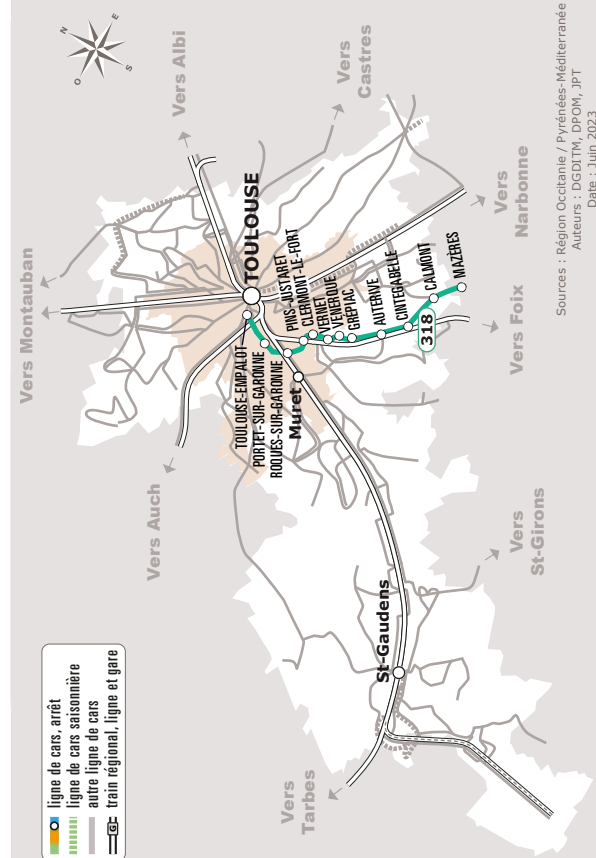

MAZÈRES > AUTERIVE > TOULOUSE EMPALOT (M)

JOURS DE LA SEMAINE		LàV	LàV	Làs	
PÉRIODES SCOLAIRES		●	●	●	
PETITES VACANCES		●	●	●	
ÉTÉ		●	●	●	
MAZERES	Place	06:00	06:40	12:15	
CALMONT	Mairie	06:06	06:46	12:21	
CINTEGABELLE	Picarro	06:13	06:53	12:28	
	Le Port	06:16	06:56	12:31	
	Mairie	06:18	06:58	12:33	
	Les Baccarets	06:22	07:03	12:38	
	Guilhem	06:24	07:04	12:39	
AUTERIVE	Le Bouet	06:26	07:06	12:41	
	Eglise	06:29	07:09	12:44	
	Pelletant	06:30	07:10	12:45	
GREPIAC	Gaillard-Tournié	06:35	07:15	12:50	
	Mairie	06:38	07:18	12:53	
VENERQUE	Square du 11 nov	06:44	07:24	12:59	
VERNET	Bacqué	06:46	07:26	13:01	
CLERMONT-LE-FORT	La Riverotte	06:51	07:31	13:06	
PINS-JUSTARET	Justarette	06:56	07:34	13:09	
ROQUES-SUR-GARONNE	Centre Commercial ⁽²⁾	06:59	07:39	13:14	
PORTET-SUR-GARONNE	Centre Commercial ⁽²⁾	07:06	07:49	13:21	
TOULOUSE	Larrieu	07:10	07:54	13:25	
	Silos	07:15	07:59	13:30	
	Rond Point Langlade	07:20	08:03	13:34	
	Empalot Métro ⁽¹⁾	07:27	08:11	13:42	

Tous les véhicules de cette ligne sont accessibles aux personnes en fauteuil roulant.

Les horaires sont donnés à titre indicatif. Se présenter à l'arrêt 5 minutes avant l'horaire du car.

⁽¹⁾ Correspondance avec le métro ligne B

⁽²⁾ Cet arrêt est un arrêt de dépose qui est desservi à la demande

Sources : Région Occitanie / Pyrénées-Méditerranée
Auteurs : DGD/TM, DPOM, JPT
Date : Juin 2023

318

Mazères > Auterive > Toulouse Empalot (M)

Horaires Car liO

Haute-garonne

Horaires valables du 01/09/2023 au 31/08/2024

lio-occitanie.fr
Télécharger l'appli liO Occitanie