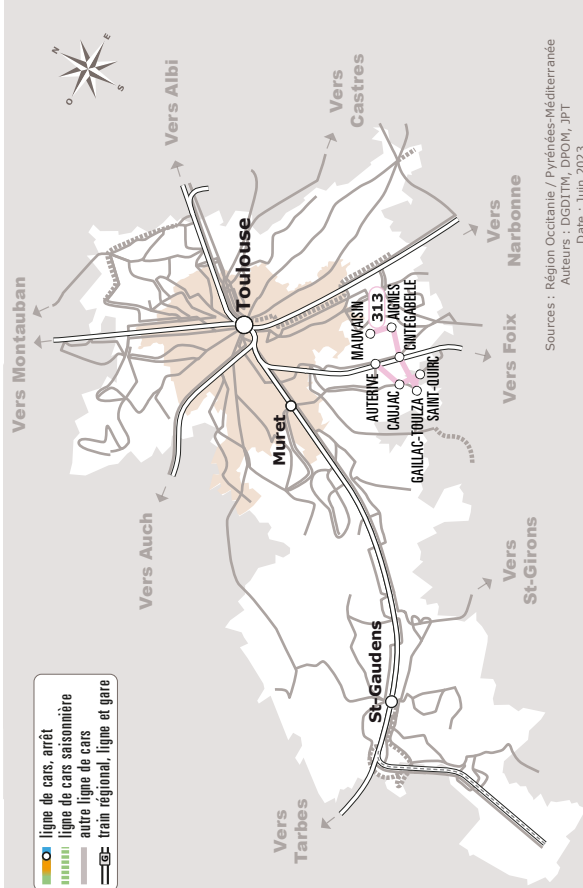

DAUJAS > GAILLAC-TOULZA > AUTERIVE

| JOURS DE LA SEMAINE | | V |
|-----------------------|---------------|-------|
| PÉRIODES SCOLAIRES | | ● |
| PETITES VACANCES | | ● |
| ÉTÉ | | ● |
| MAUVAISIN | Daujas Eglise | 09:20 |
| | Danès | 09:25 |
| AIGNES | Mairie | 09:30 |
| CINTEGABELLE | Mairie | 09:40 |
| | 4 Chemins | 09:42 |
| GAILLAC-TOULZA | Mairie | 09:50 |
| SAINT-QUIRC | Stade | 09:55 |
| CAUJAC | Village | 10:00 |
| AUTERIVE | Gendarmerie | 10:08 |
| | Eglise | 10:09 |
| | La Halle | 10:10 |

Tous les véhicules de cette ligne sont accessibles aux personnes en fauteuil roulant.

Les horaires sont donnés à titre indicatif. Se présenter à l'arrêt 5 minutes avant l'horaire du car.

313

Daujas > Gaillac-Toulza > Auterive

Périodes Scolaires

Petites Vacances

Été

Cette ligne fonctionne également les vendredis fériés ou un autre jour de la semaine si exceptionnellement la date de tenue du marché est modifiée.

AUTERIVE > GAILLAC-TOULZA > DAUJAS

Tous les véhicules de cette ligne sont accessibles aux personnes en fauteuil roulant.

Les horaires sont donnés à titre indicatif. Se présenter à l'arrêt 5 minutes avant l'horaire du car.

lio-occitanie.fr