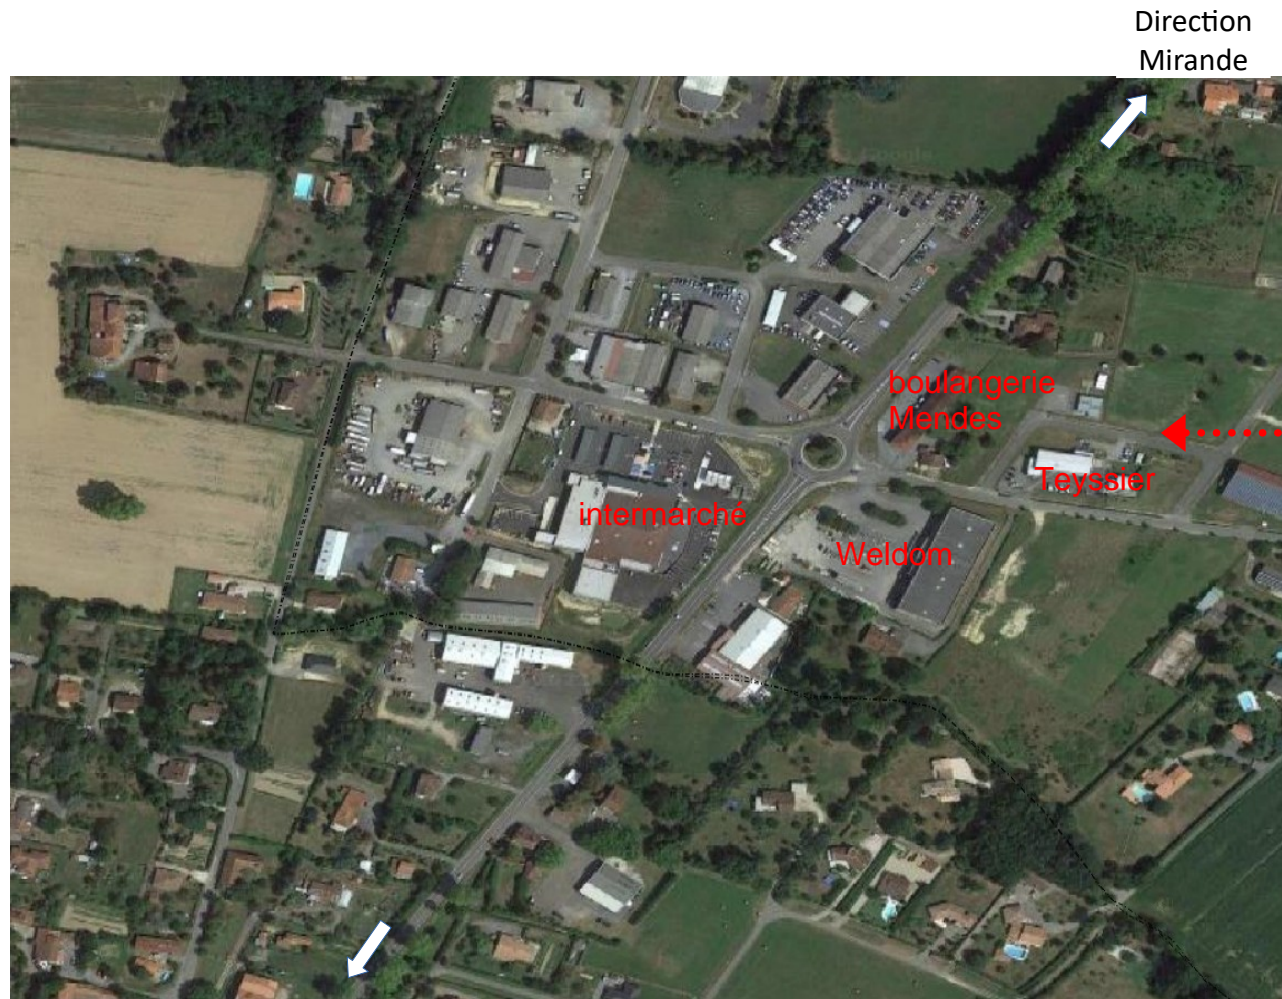

PLAN D'ACCÈS Robinet Eau Potable (Derrière Garage TEYSSIER) – MIRANDE

Direction
Mirande

Direction
Saint Maur

SIDEAU
Boulevard de l'Ancienne Voie Ferrée
32300 MIRANDE - Tél : 05.62.66.66.79
Mel : sideau@wanadoo.fr

Horaires d'ouverture : du Lundi au Vendredi de
8h30 à 12h et le Lundi, Mercredi, Jeudi de
13h30 à 17h

POINT D'ACCÈS

EAU POTABLE