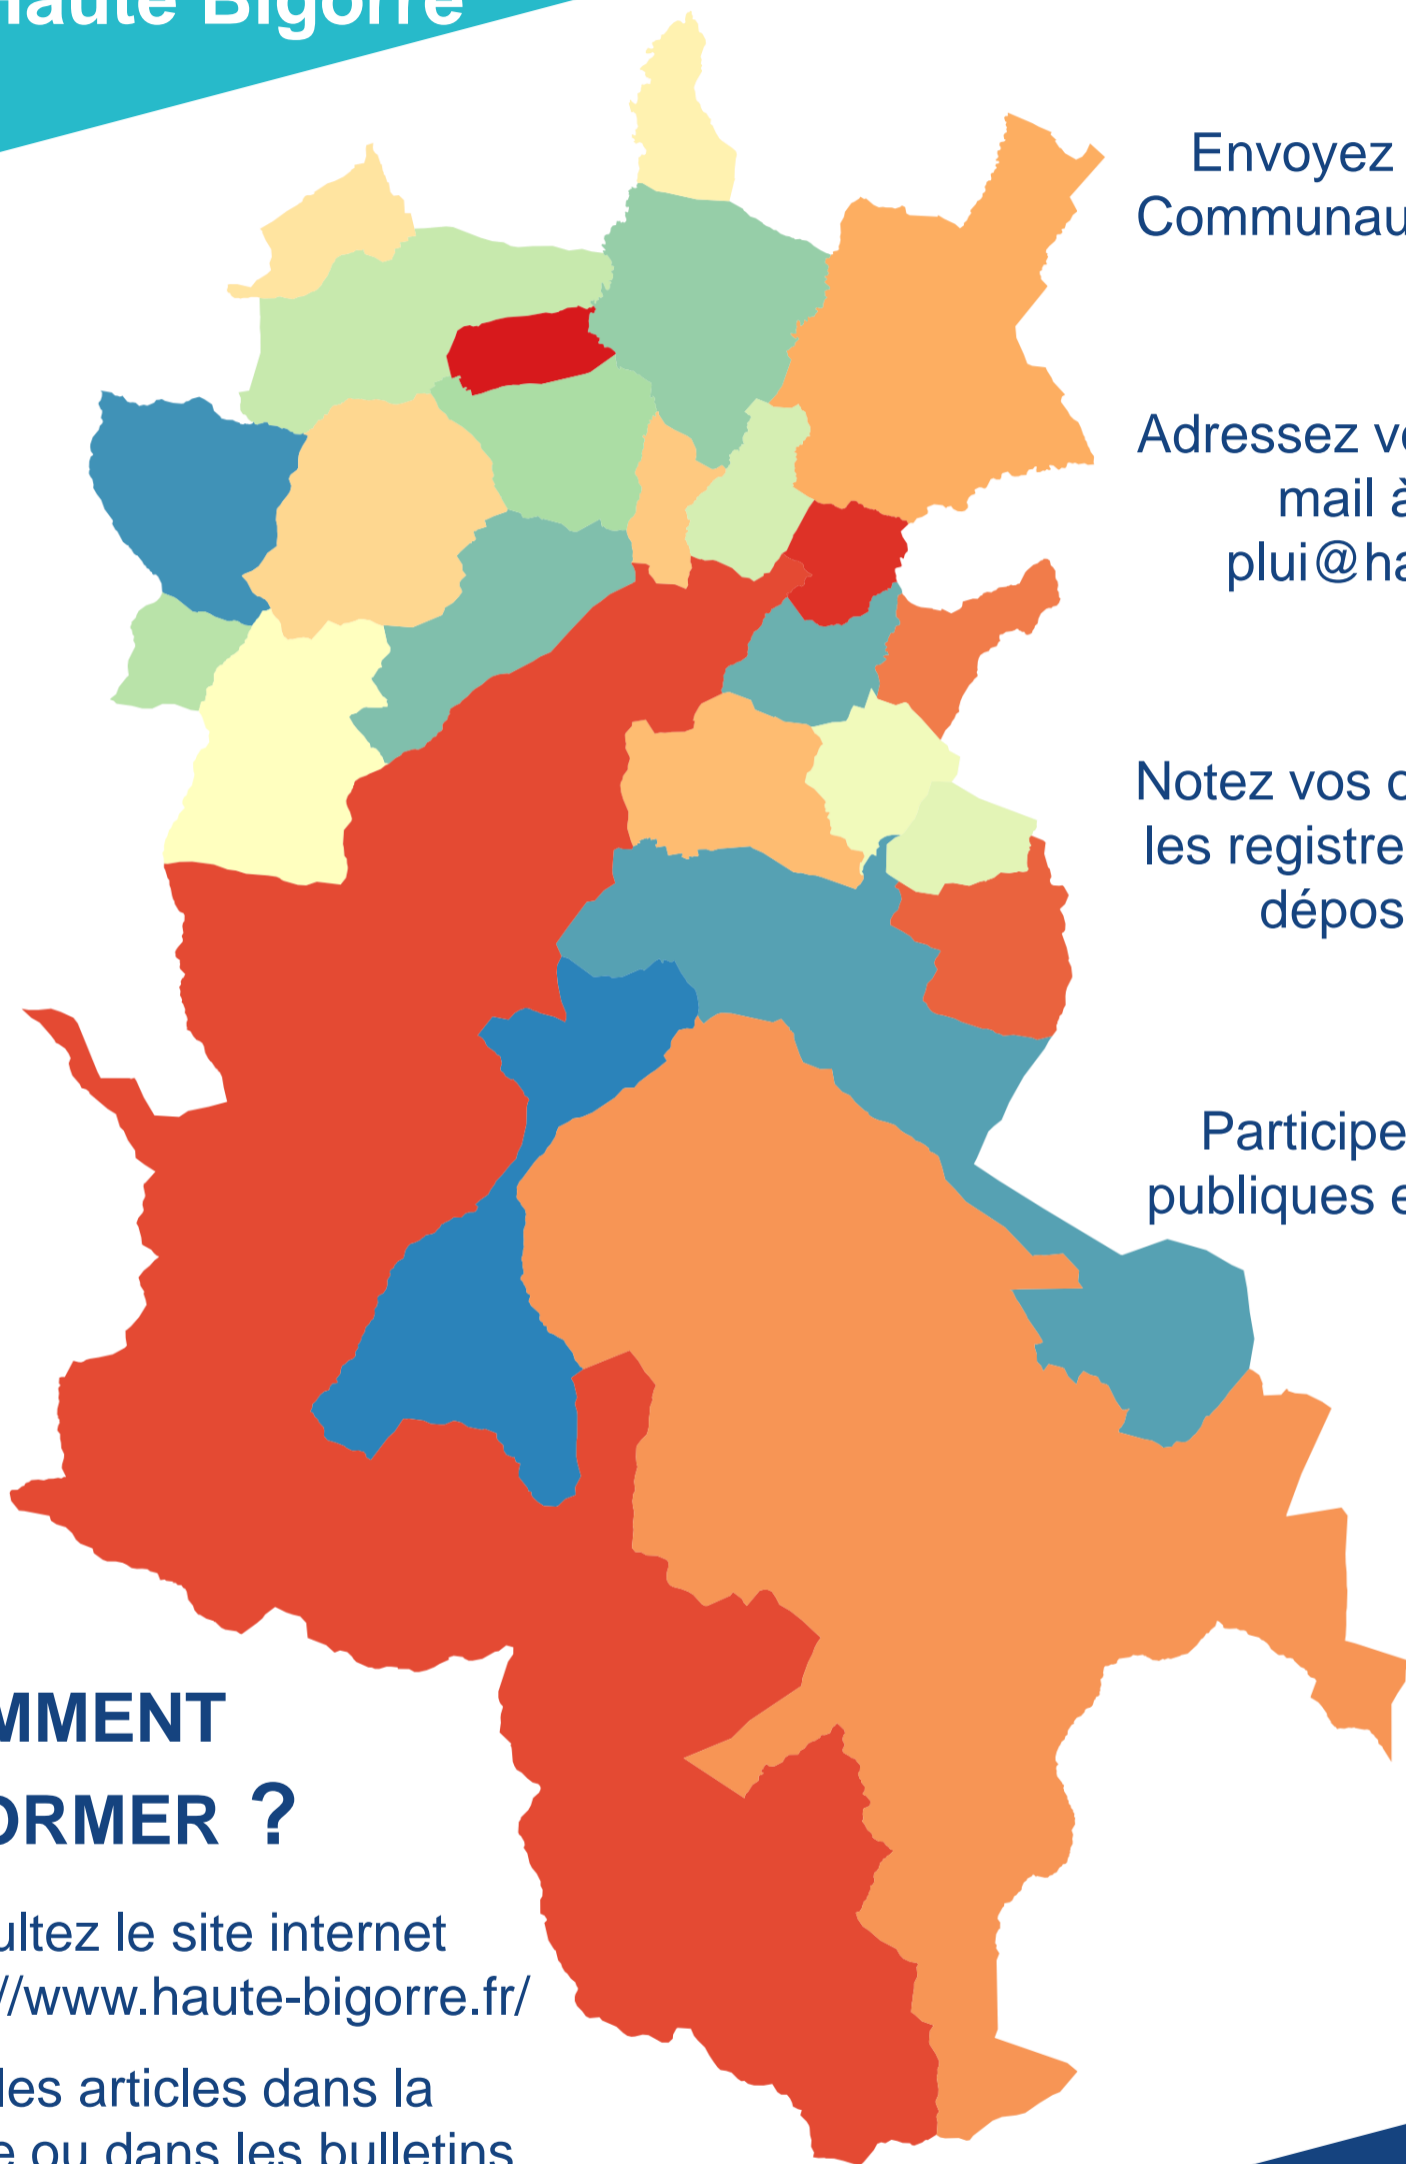

PLU

Intercommunal de la Haute Bigorre

COMMENT PARTICIPER ?

Envoyez un courrier à la
Communauté de Communes

Adressez vos remarques par
mail à l'adresse :
plui@haute-bigorre.fr

Notez vos observations dans
les registres de concertation
déposés en mairie

Participez aux réunions
publiques et aux animations

COMMENT S'INFORMER ?

Consultez le site internet
<https://www.haute-bigorre.fr/>

Lisez les articles dans la
presse ou dans les bulletins
municipaux

Visitez l'exposition évolutive