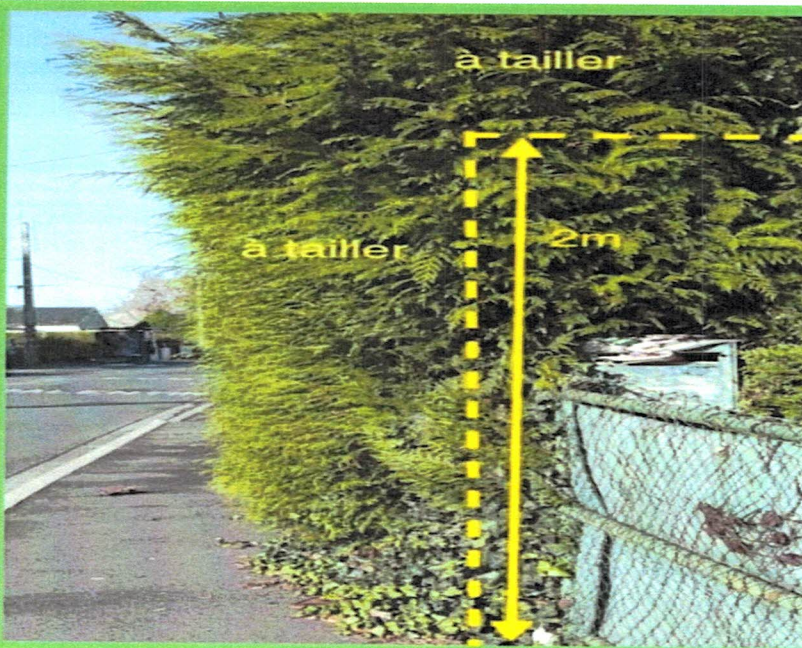

Entretien des trottoirs :

L'entretien des trottoirs est à la charge de chaque riverain. Les haies, les arbustes et les arbres doivent être taillés pour ne pas empiéter sur le domaine public et empêcher une circulation sécurisée des piétons.

Les haies doivent être taillées à l'aplomb du domaine public et leur hauteur doit être limitée à 2 mètres, voire moins là où le dégagement de la visibilité est indispensable.

En bordure des voies publiques, l'élagage des arbres et des haies incombe au propriétaire (ou locataire), qui doit veiller à ce que rien ne dépasse de sa clôture sur la rue.