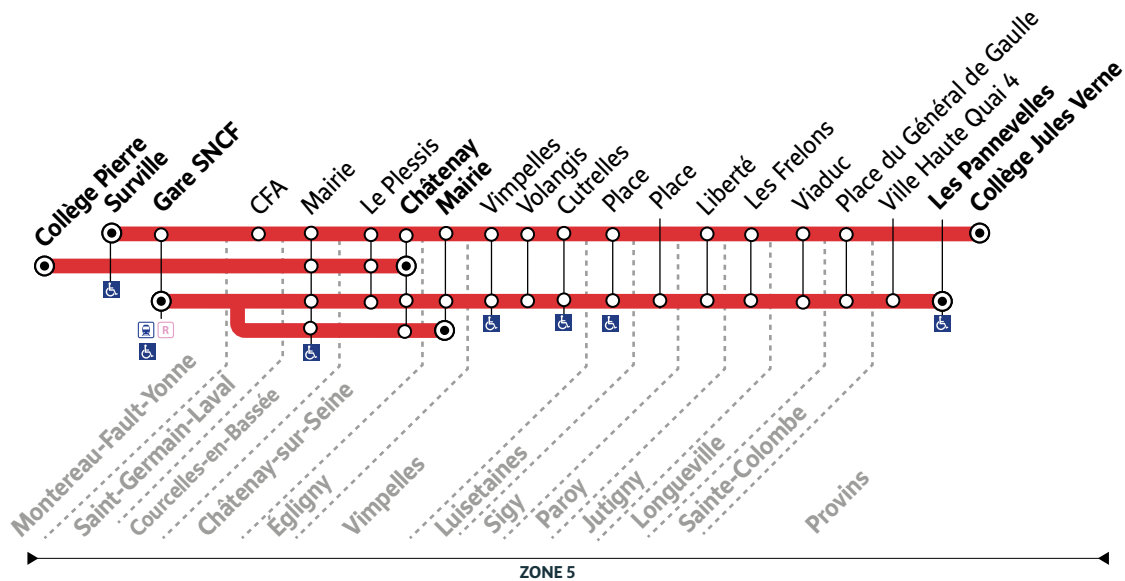

Arrêts desservis à certaines heures. Merci de consulter la fiche horaire.

	Période de fonctionnement	A	SC	SC	SC	SC
		Jours de fonctionnement	LMMeJV	LMMeJV	LMMeJV	Me
	Numéro course	1001	1003	1005	1009	1007
PROVINS	Gare SNCF Quai 5		6:40			
	Les Pannevelles				12:40	17:45
	Ville Haute Quai 4				12:50	17:55
SAINTE-COLOMBE	Place du Général de Gaulle		6:50		12:55	18:03
LONGUEVILLE	Viaduc		6:52		12:58	18:05
JUTIGNY	Les Frelons		6:54		13:03	18:09
PAROY	Liberté		6:59		13:05	18:13
SIGY	Place				13:07	18:15
LUISETAINES	Place		7:01		13:11	18:18
VIMPELLES	Cutrelles		7:04		13:14	18:20
	Volangis		7:07		13:15	18:23
	Vimpeles		7:08		13:18	18:26
ÉGLIGNY	Mairie	5:35	7:16		13:21	18:32
CHÂTENAY-SUR-SEINE	Châtenay	5:37	7:23	7:32	13:23	18:35
	Le Plessis		7:26	7:35	13:26	18:38
COURCELLES-EN-BASSE	Mairie	5:43	7:28	7:37	13:30	18:40
SAINT-GERMAIN-LAVAL	CFA		7:36			
MONTEREAU-FAULT-YONNE	Gare SNCF	5:59	7:46		13:41	19:01
	Surville		7:55			
	Collège Pierre				7:55	
	Train à destination de Paris		6h13			

A : Circule toute l'année, sauf jours fériés. SC : Circule en période scolaire uniquement.
LMMeJV : Du lundi au vendredi. Me : Uniquement le mercredi. LMJV : Du lundi au vendredi, sauf le mercredi.
Ces horaires vous sont donnés à titre indicatif et sont soumis aux aléas de circulation.
Pensez à vous présenter à l'arrêt 5 minutes avant et à faire signe au conducteur.