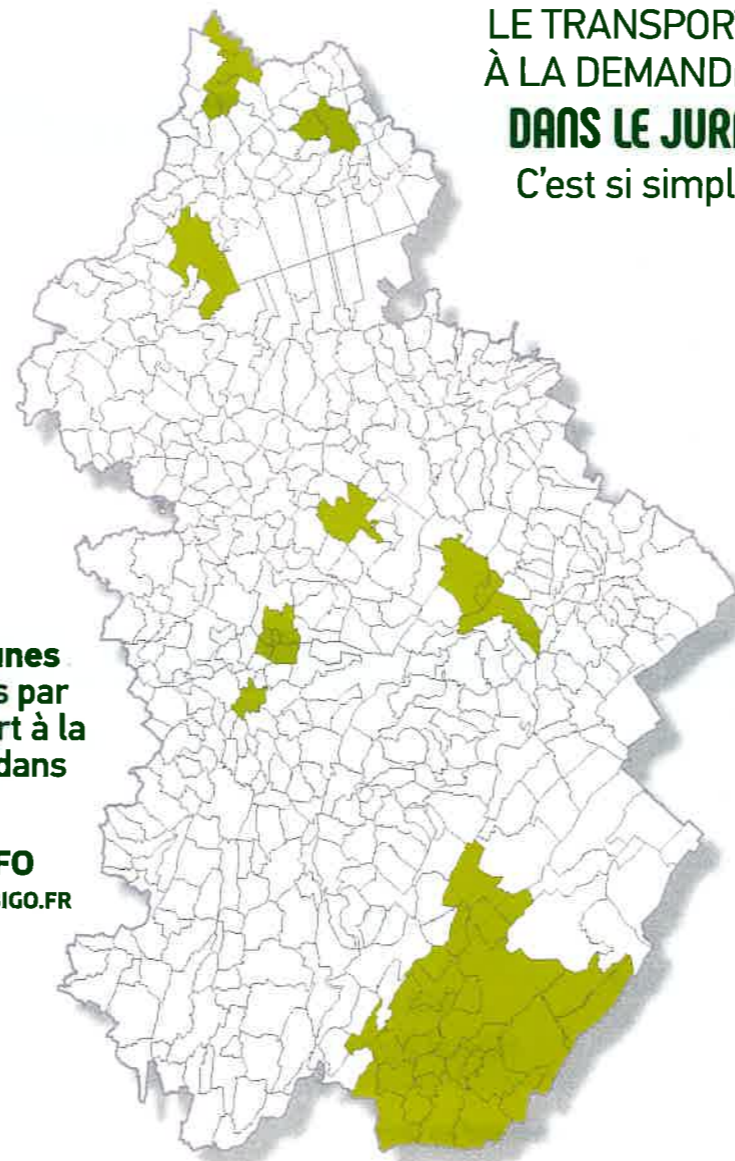

VOTRE TRAJET EN 3 ÉTAPES

1. Réservez votre trajet

Au plus tard la veille du déplacement.

- Du lundi au vendredi, la veille avant 17 h, sauf jours fériés

03 80 11 29 29

Sur le site viamobigo.fr

rubrique « se déplacer / transport à la demande »

- Fiche d'inscription à renseigner lors de la première réservation
- Réservation possible jusqu'à 30 jours avant le déplacement prévu et pour plusieurs trajets en même temps

2. Tenez-vous prêt(e)

Le jour J, un conducteur vient vous chercher à l'arrêt le plus proche de votre domicile pour vous conduire à **DOLE**

Une fois arrivé(e), vous pourrez aller travailler, faire vos courses, vos activités, aller à vos rendez-vous

Le conducteur vous ramène à votre domicile

3. Réglez votre trajet directement au conducteur

Toute annulation doit être notifiée au plus tard la veille du trajet avant **17 h.**

Bourgogne-Franche-Comté