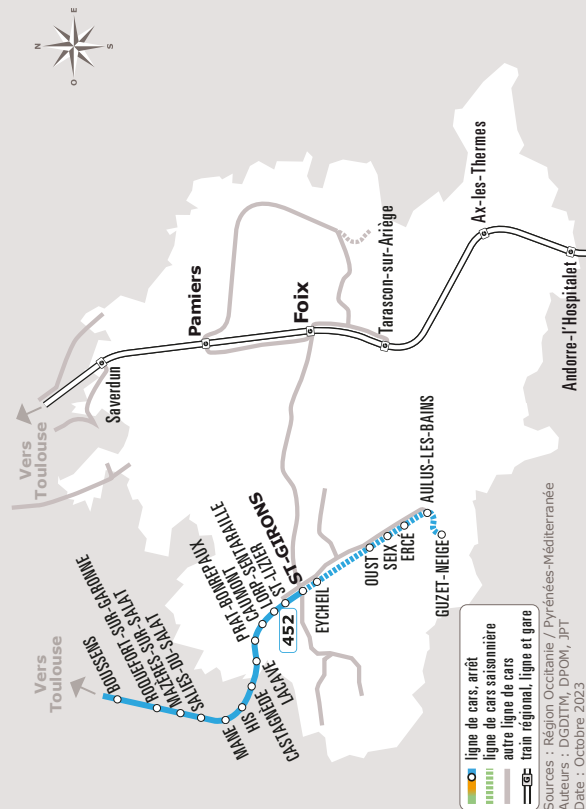

BOUSSENS > SAINT GIRONS > GUZET

JOURS DE LA SEMAINE		LàV	LàV	S	S	D+JF	D+JF
PÉRIODE HIVERNALE GUZET		●	●	●	●	●	●
BOUSSENS	Gare SNCF	07:25	12:55	07:25	12:55	07:25	12:55
ROQUEFORT-SUR-GARONNE	Château	07:30	13:00	07:30	13:00	07:30	13:00
MAZÈRES-SUR-SALAT	Nord	07:35	13:05	07:35	13:05	07:35	13:05
SALIES-DU-SALAT	Office Tourisme	07:40	13:10	07:40	13:10	07:40	13:10
	Casino	07:41	13:11	07:41	13:11	07:41	13:11
MANE	Mairie	07:42	13:15	07:42	13:15	07:42	13:15
HIS	Village	07:45	13:18	07:45	13:18	07:45	13:18
CASTAGNÈDE	RD117/D60	07:50	13:20	07:50	13:20	07:50	13:20
LACAVE	RD117/RD434	07:52	13:22	07:52	13:22	07:52	13:22
PRAT-BONREPAUX	Halle	07:55	13:25	07:55	13:25	07:55	13:25
CAUMONT	Église RD117	08:00	13:30	08:00	13:30	08:00	13:30
LORP-SENTARAILLE	Église	08:04	13:34	08:04	13:34	08:04	13:34
SAINT-LIZIER	Centre Hospitalier	08:06	13:36	08:06	13:36	08:06	13:36
SAINT-GIRONS	PEM (ancienne gare)	08:08	13:38	08:08	13:38	08:08	13:38
	Place des Capots	08:10	13:40	08:10	13:40	08:10	13:40
	LP Camel	08:17	13:52	08:17	13:52	08:17	13:52
SEIX	Place (Collège)	08:35	14:10	08:35	14:10	08:35	14:10
OUST	Pont/Centre	08:50	14:25	08:50	14:25	08:50	14:25
ERCÉ	Mairie Village	09:00	14:35	09:00	14:35	09:00	14:35
AULUS-LES-BAINS	Centre/Rond-Point	09:10	14:45	09:10	14:45	09:10	14:45
USTOU GUZET	Hôtel Roc Blanc	09:37	15:12	09:37	15:12	09:37	15:12
	Prat Mataou	09:40	15:15	09:40	15:15	09:40	15:15

Les horaires sont donnés à titre indicatif. Se présenter à l'arrêt 5 minutes avant l'horaire du car.

452 BOUSSENS > SAINT GIRONS > GUZET

Horaires valables du 01/09/2023 au 31/08/2024

lio-occitanie.fr
Télécharger l'appli liO Occitanie