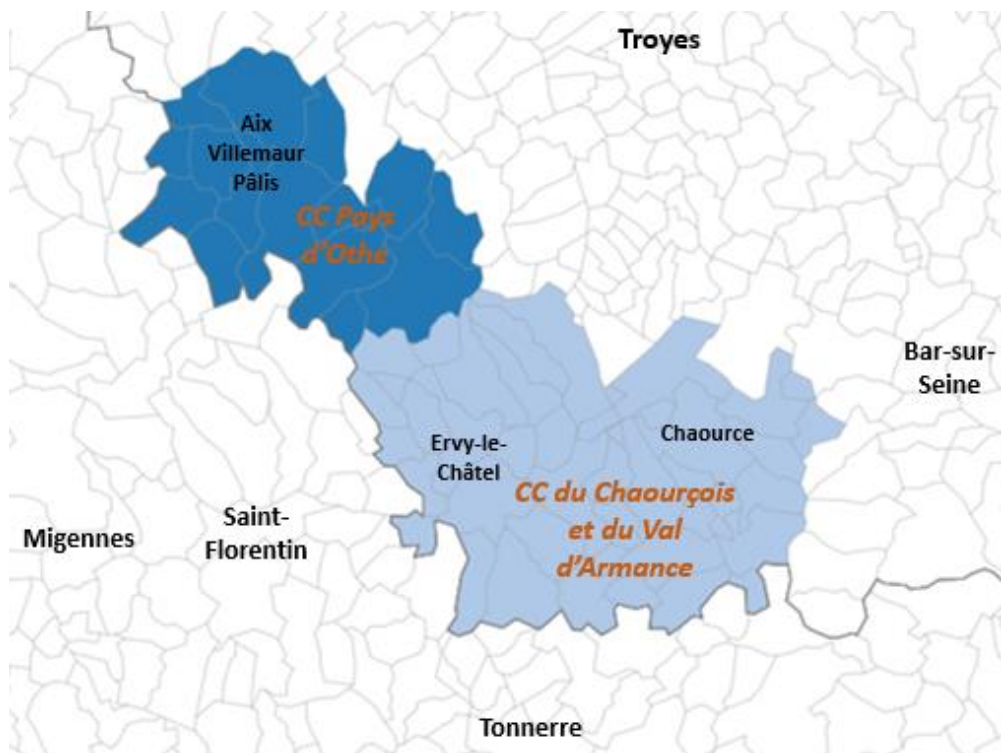

## PAYS D'OTHE-ARMANCE

**Vous avez des projets,  
vous souhaitez vous impliquer localement,  
votre avis nous intéresse !**

Le PETR Othe-Armance anime le programme européen LEADER qui vise à soutenir les projets publics et privés innovants en milieu rural.

Nous candidaton aujourd'hui auprès de l'Europe et la Région Grand-Est pour un nouveau programme LEADER 2023-2027.