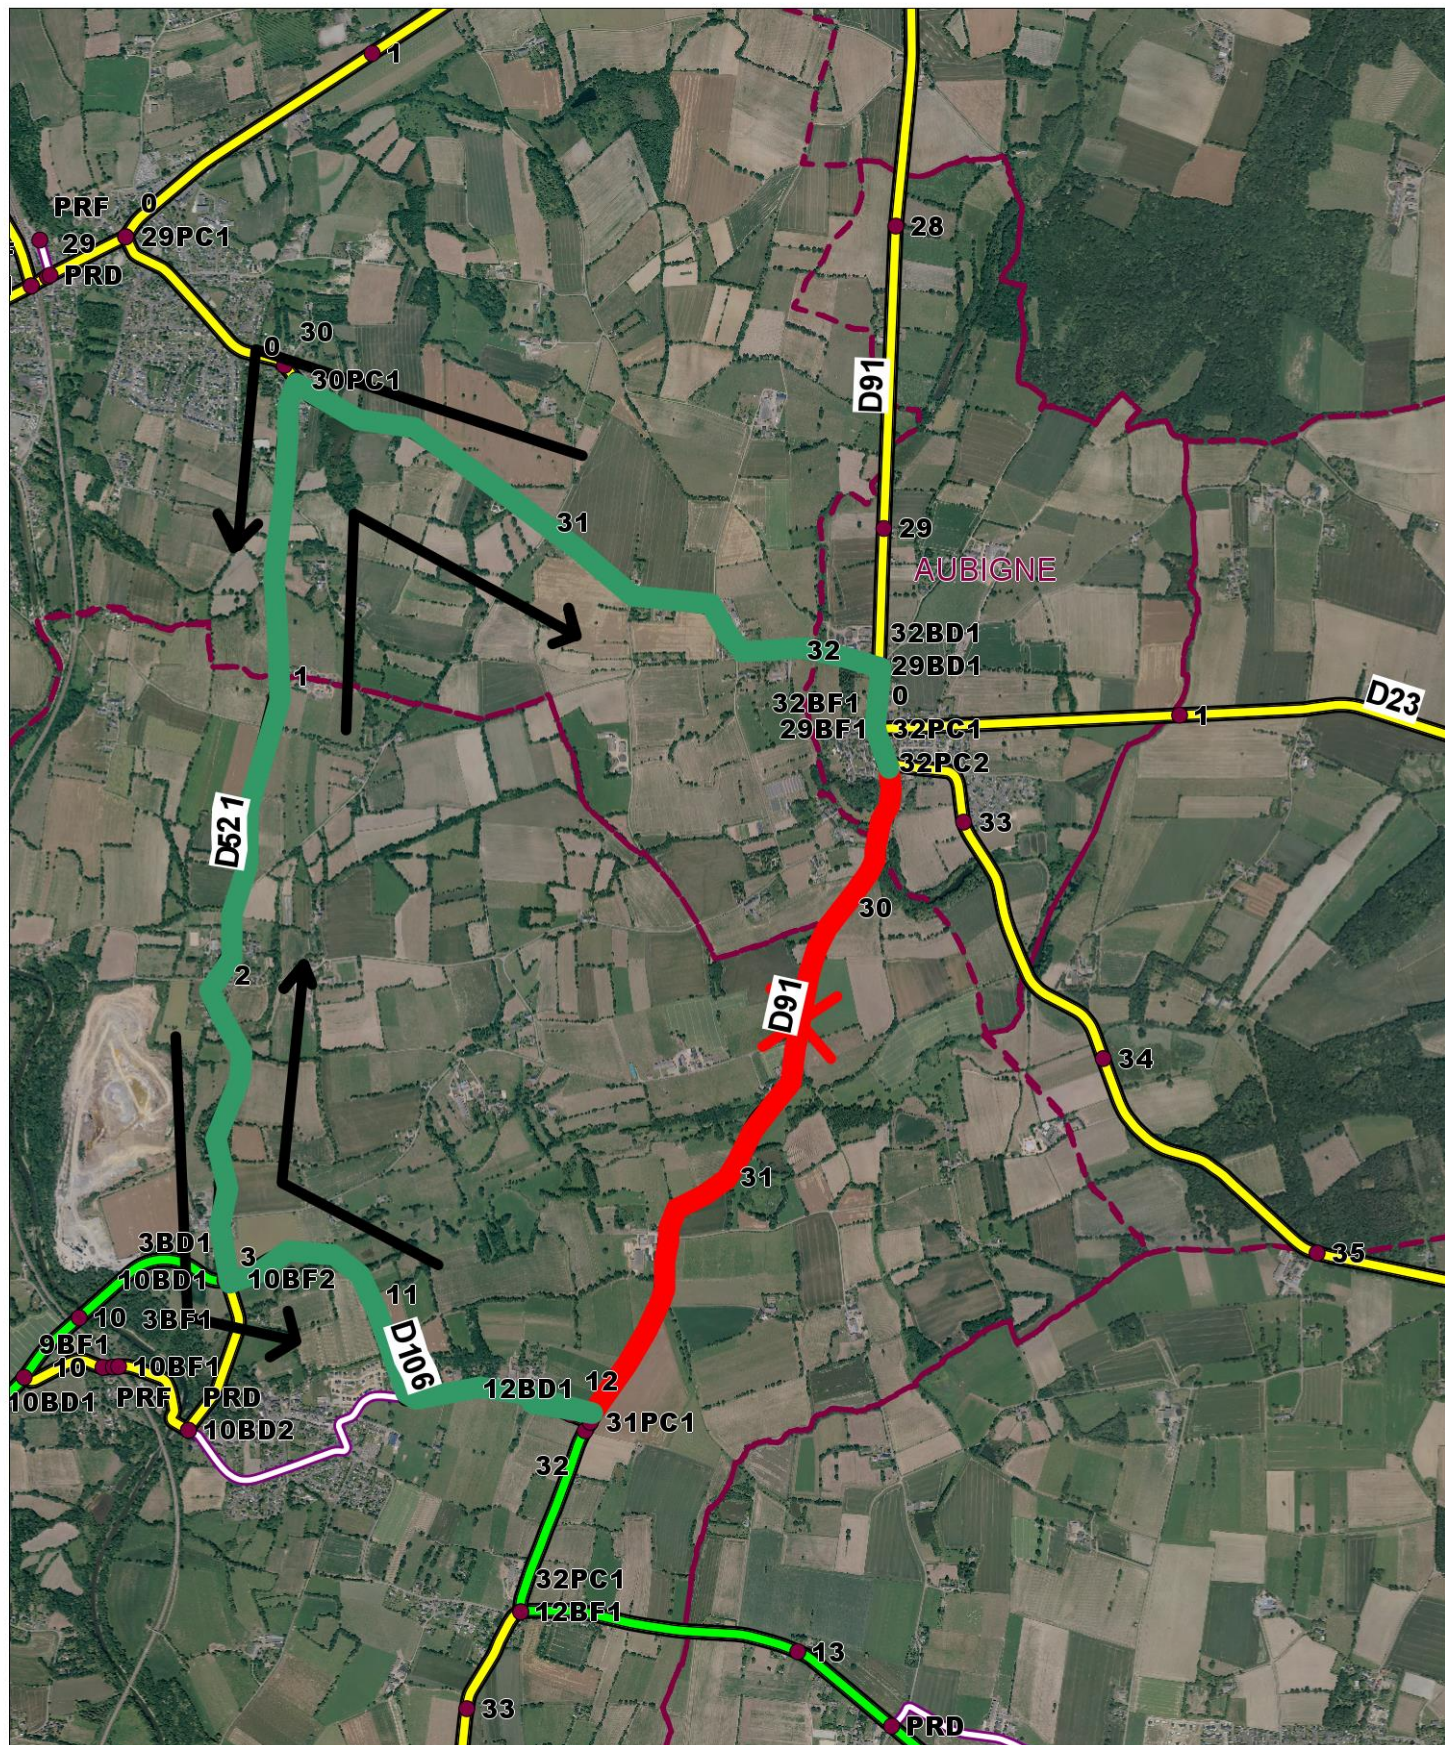

Déviations RD91 Saint Médard sur Ille (Maineuf)

Aménagement de Sécurité Routière

© Département d Ille-et-Vilaine 21/09/2021

Légende

- default
 - Borneage (PR)
 - Classement
 - Autoroute
 - RN
 - 'RD de catégorie A'
- 1:25000

km 0,25 0,5 0,75