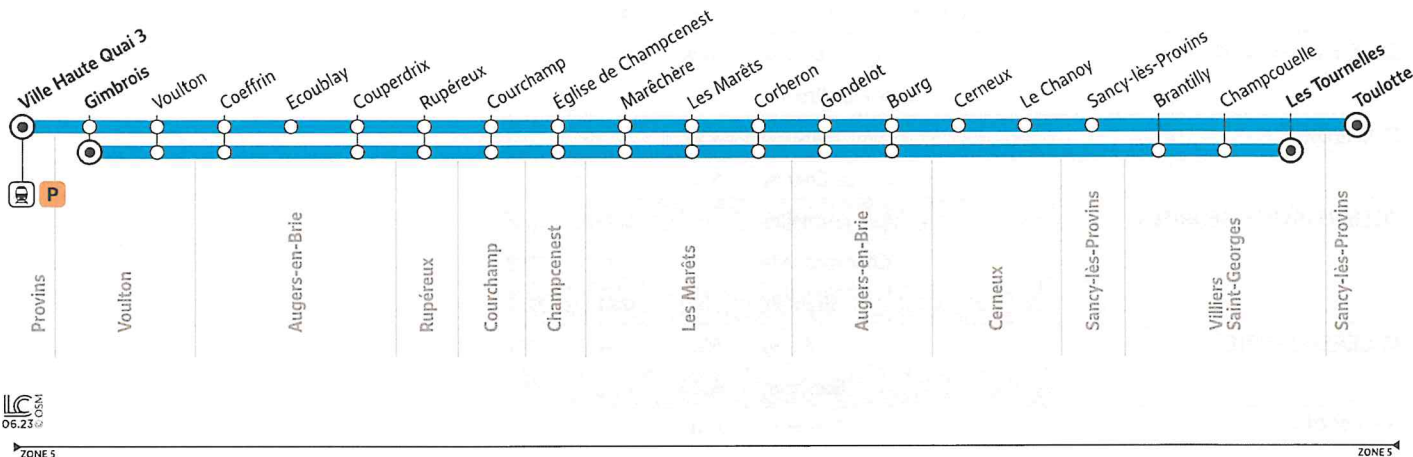

PÉRIODES DE FONCTIONNEMENT

SC Période scolaire

JOURS DE FONCTIONNEMENT

LàV Lundi à Vendredi

Me Mercredi **LMJV** Lundi, Mardi, Jeudi & Vendredi

3254

PROVINS Ville Haute Quai 3 → SANCY-LÈS-PROVINS Toulotte

Horaires valables du 4 septembre 2023 au 6 juillet 2024

Du lundi au vendredi

	Périodes de fonctionnement	SC		
		LàV	Me	LàV
PROVINS	Ville Haute Quai 3		13:25	18:00
VOULTON	Gimbrois	7:35	13:40	18:15
	Voultou	7:37	13:42	18:17
AUGERS-EN-BRIE	Coeffrin	7:42	13:48	18:23
	Ecoubly	7:43	13:50	18:25
	Couperdrix	7:44	13:52	18:27
RUPÉROUX	Rupéroux	7:50	13:57	18:32
COURCHAMP	Courchamp	7:55	14:00	18:35
CHAMPCENEST	Eglise	7:59	14:05	18:40
LES MARÊTS	Marêchère	8:03	14:10	18:45
	Les Marêts	8:04	14:12	18:47
	Corberon	8:06	14:14	18:49
AUGERS-EN-BRIE	Gondelot	8:08	14:15	18:50
	Bourg	8:11	14:19	18:54
VILLIERS-SAINT-GEORGES	Brantilly	8:15		
	Champcouelle	8:16		
	Les Tournelles	8:22		
CERNEUX	Cerneux		14:24	18:59
	Le Chanoy		14:26	19:00
SANCY-LÈS-PROVINS	Sancy lès Provins		14:34	19:08
	Toulotte		14:40	19:14