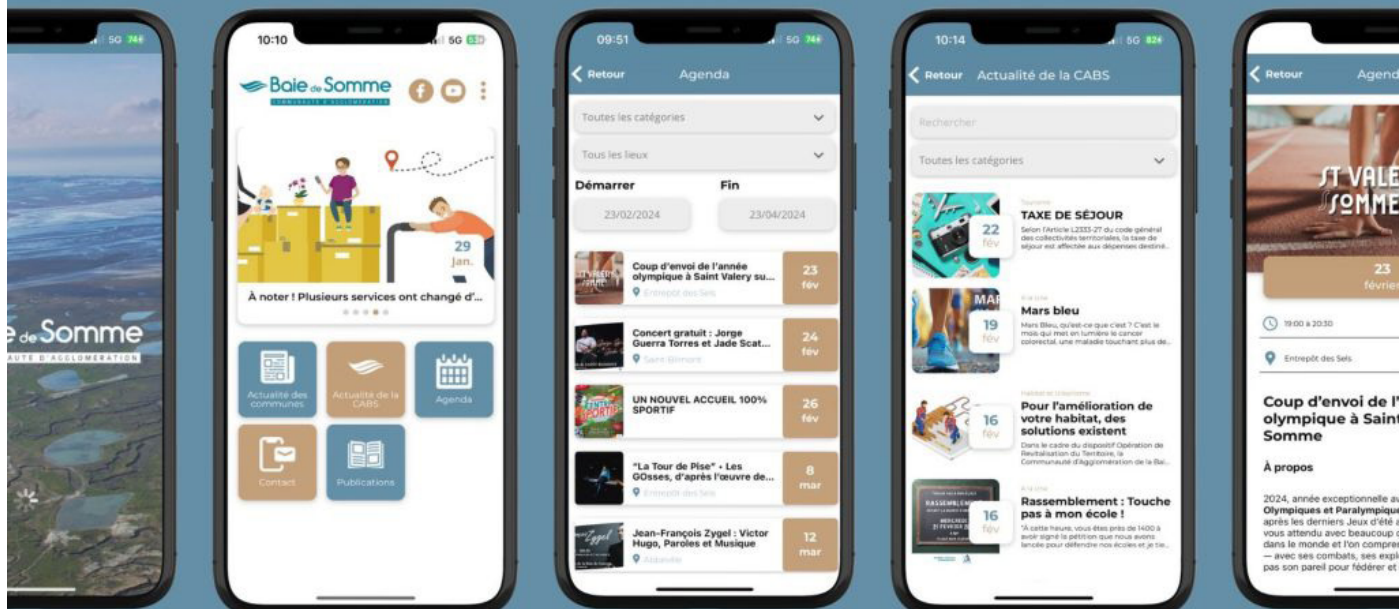

SIMPLIFIER VOTRE QUOTIDIEN

avec l'application mobile de la Communauté d'agglomération de la Baie de Somme

 **Baie de Somme**
COMMUNAUTÉ D'AGGLOMÉRATION

Retrouvez sur notre application :

- l'Actualité des communes • l'Actualité de la CABS
- l'Agenda • Les contacts • Les publications

 **l'App Store**

Baie De Somme Agglo

 **Google Play**