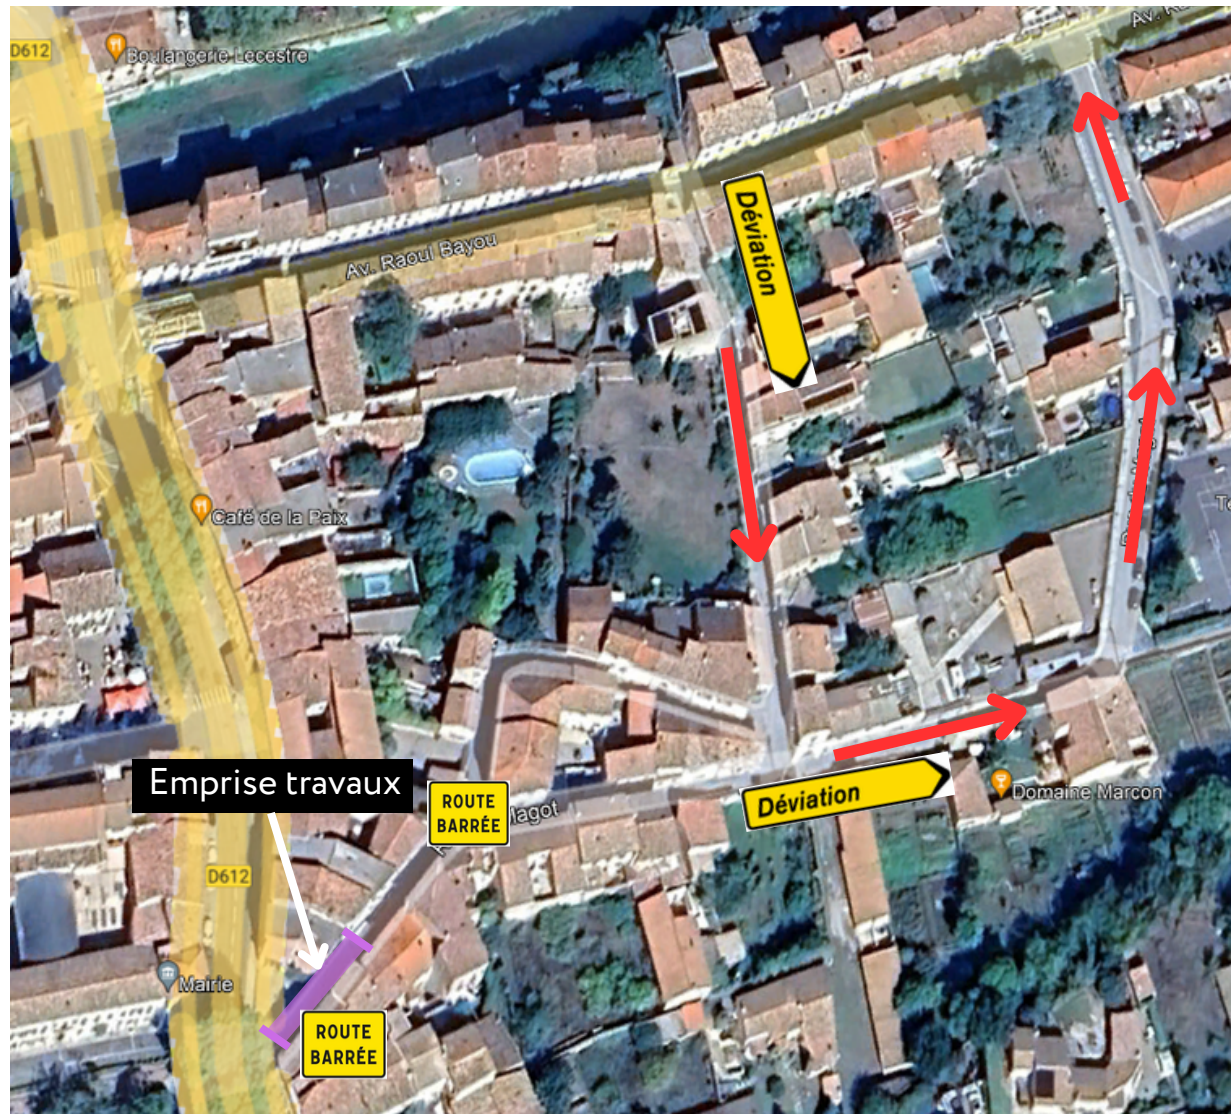

Plan de déviation rue du Magot du 15 avril au 19 avril

SARL FRANCES
LIEU DIT BARAILLÉ, 34360 SAINT-CHINIAN
CONTACT@SARL-FRANCES.FR
WWW.SARL-FRANCES.FR